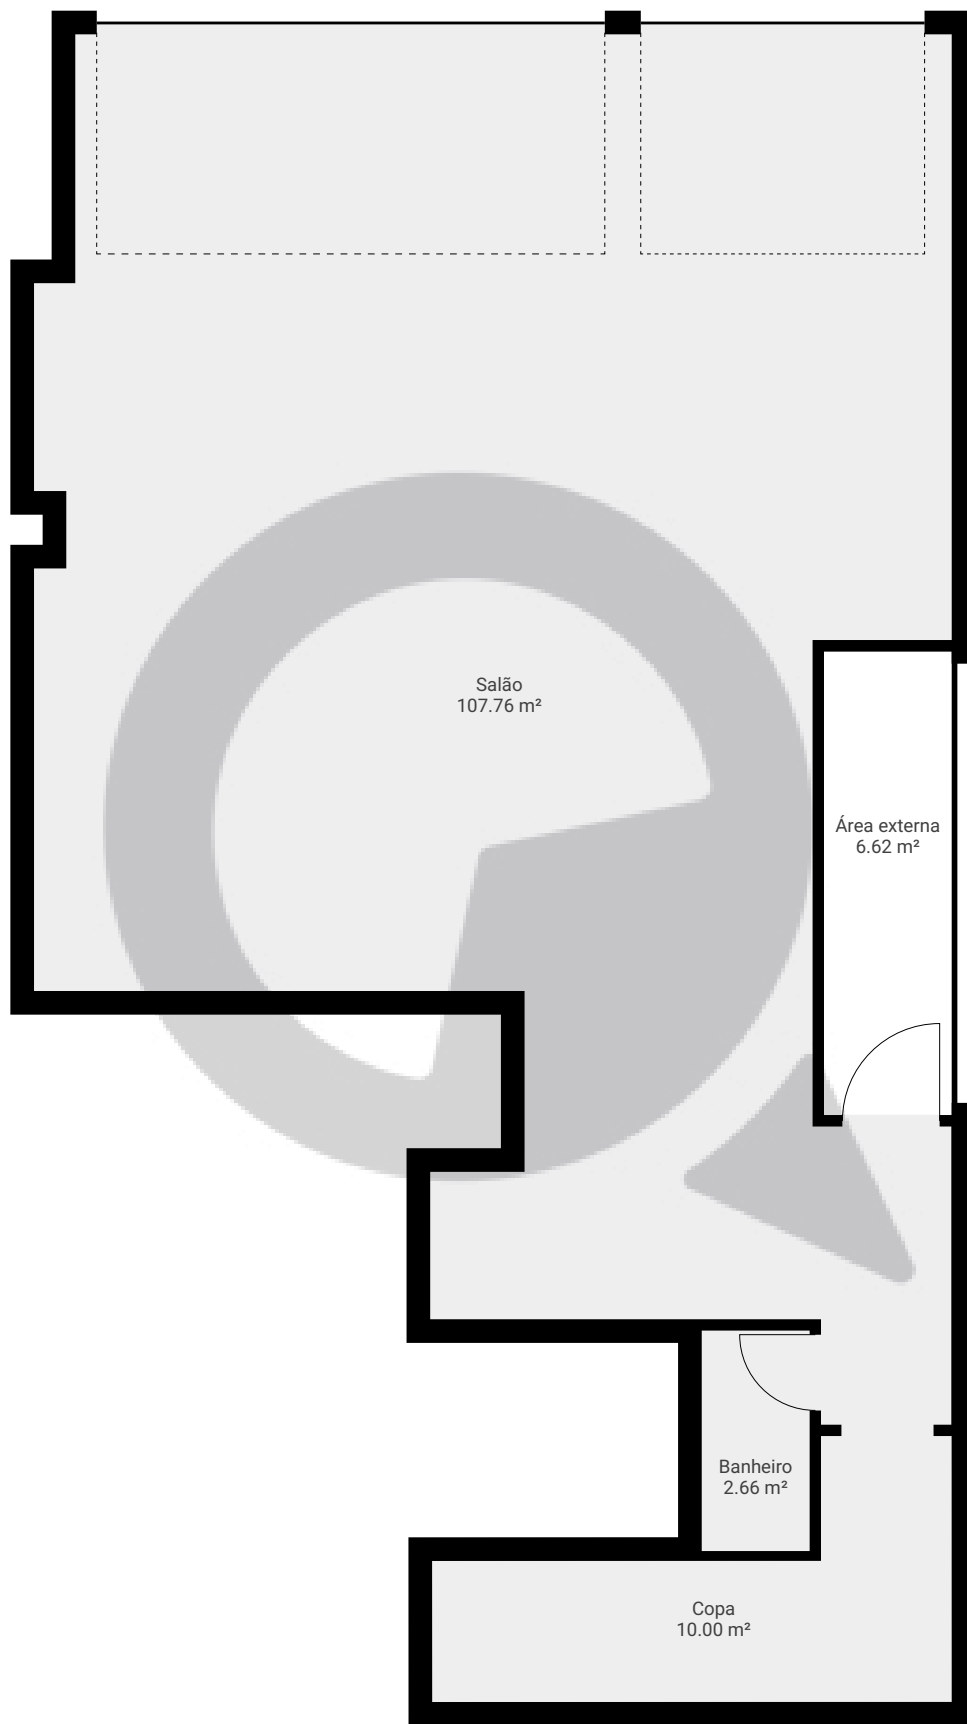

▼ Andar Térreo

ÁREA TOTAL: 127.00 m² · ÁREA DE MORADIA: 120.39 m² · CÔMODOS: 3

ESTA PLANTA É FORNECIDA SEM QUALQUER TIPO DE GARANTIA E PRECISÃO DE MEDIDAS.

1:80

Page 1/1