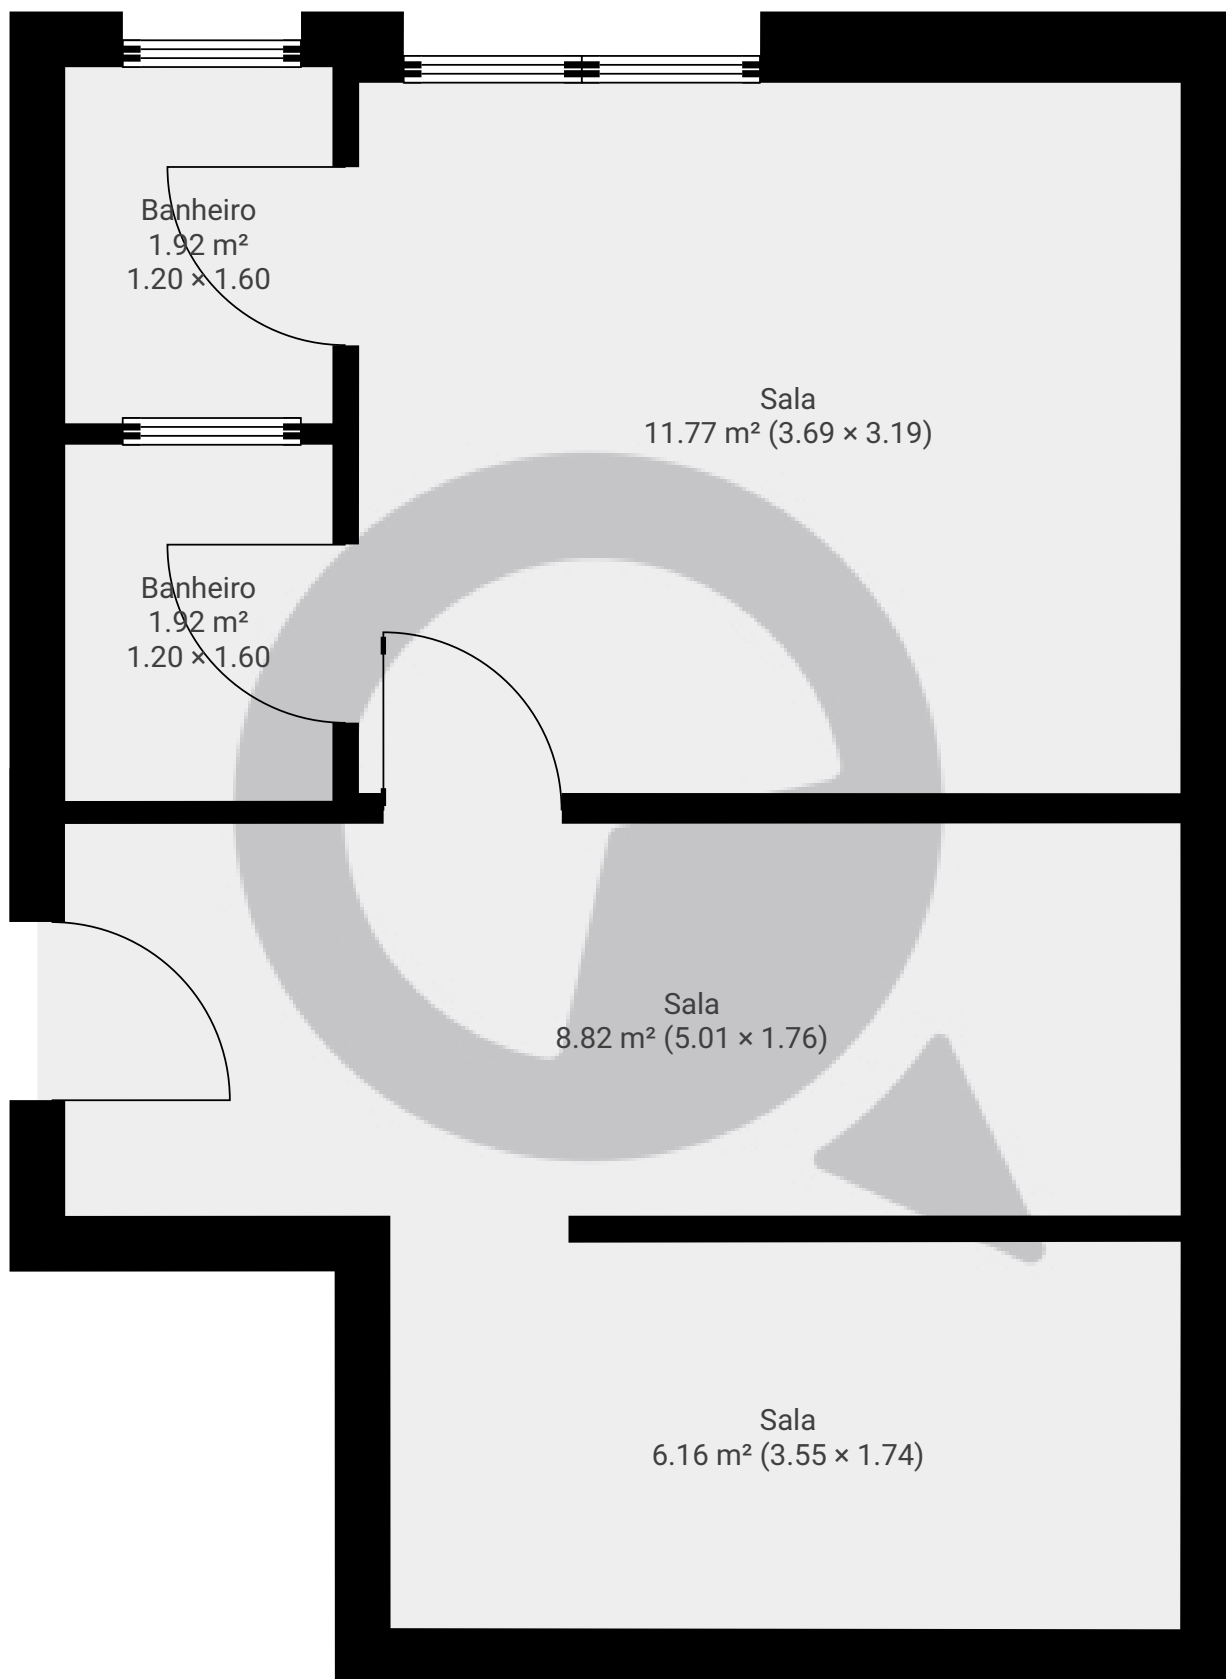

▼ 3º Piso

ÁREA TOTAL: 30.56 m² · ÁREA DE MORADIA: 30.56 m² · CÔMODOS: 5

ESTA PLANTA É FORNECIDA SEM QUALQUER TIPO DE GARANTIA E PRECISÃO DE MEDIDAS.