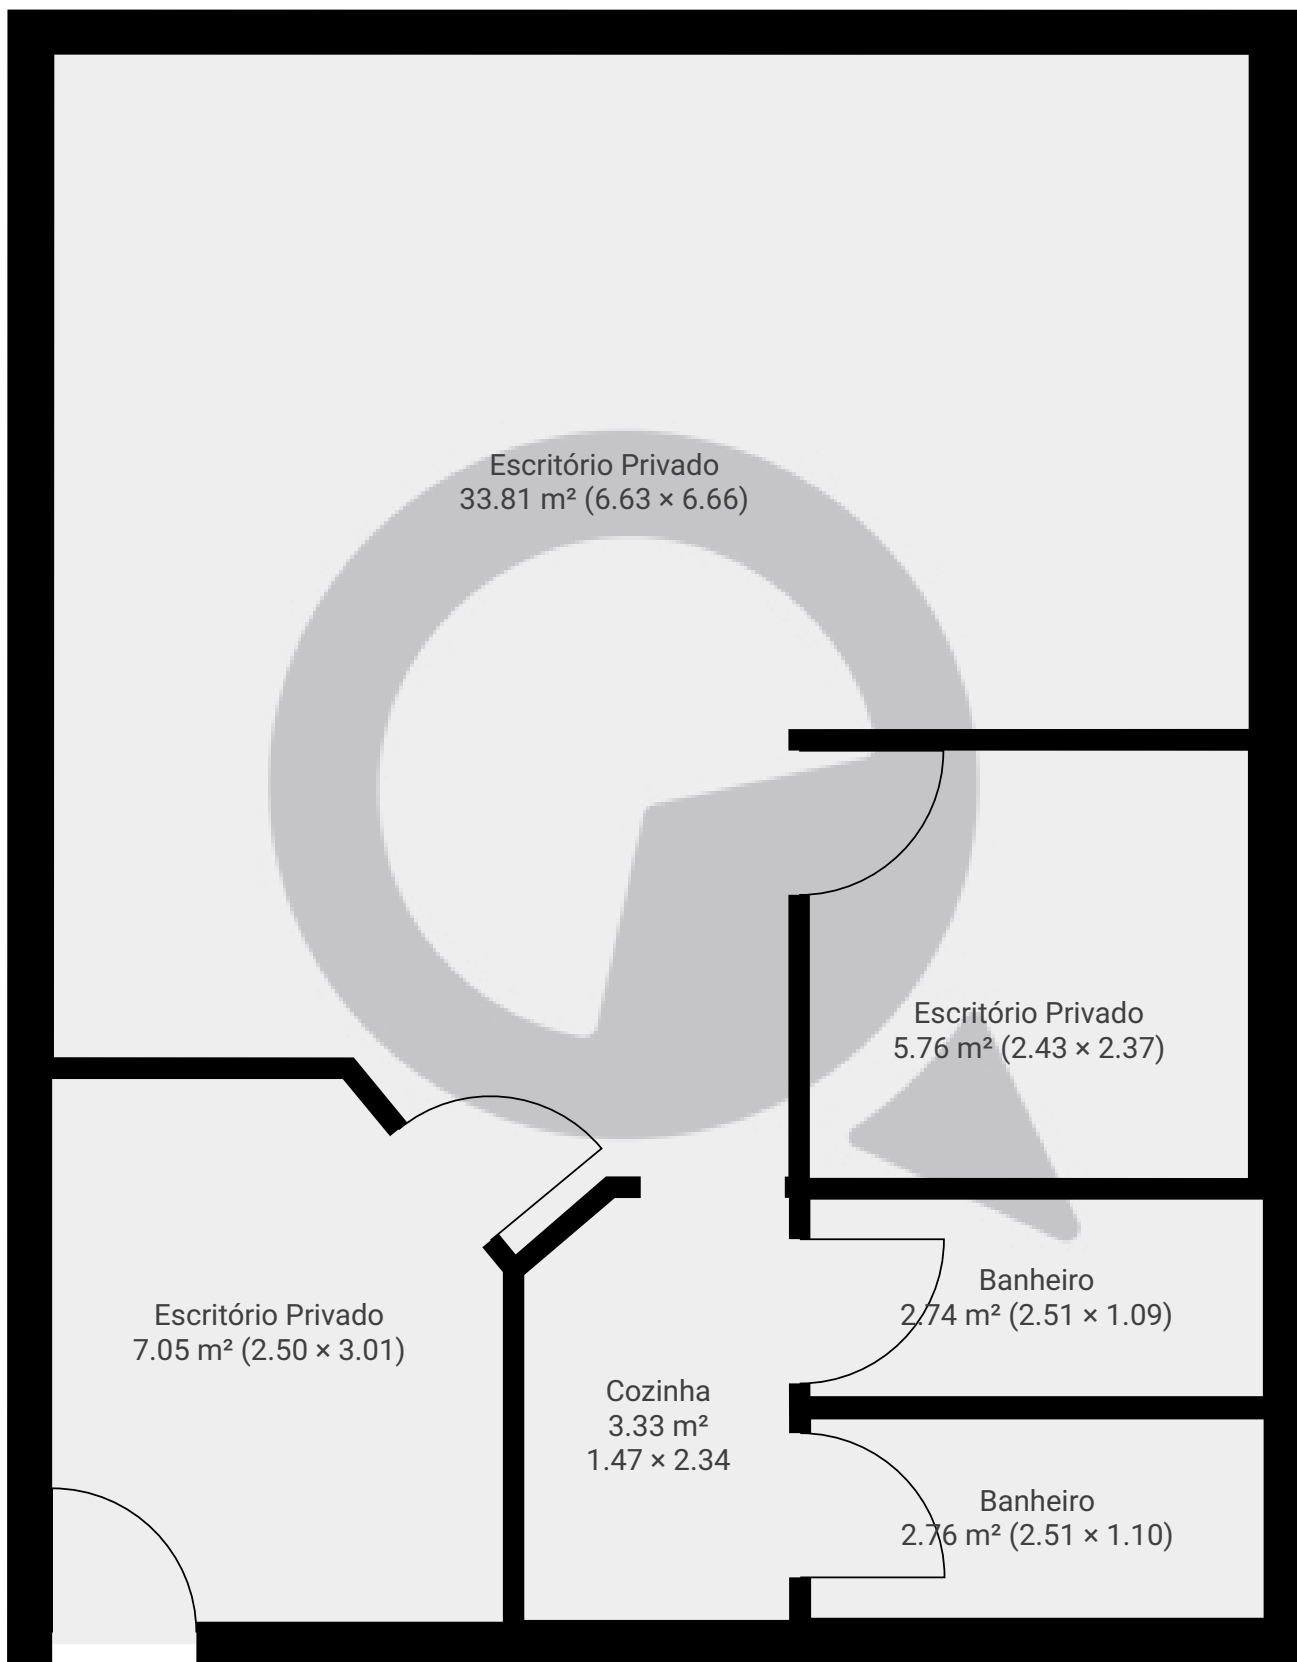

Rua Orfanato, nº760 Sala 51

Rua Orfanato 760, 03131-010, São Paulo, BR

ÁREA TOTAL: 55.41 m² • ÁREA DE MORADIA: 55.41 m² • PISOS: 1 • CÔMODOS: 6

 SuaQuadra

▼ 5º Piso

ÁREA TOTAL: 55.41 m² • ÁREA DE MORADIA: 55.41 m² • CÔMODOS: 6

ESTA PLANTA É FORNECIDA SEM QUALQUER TIPO DE GARANTIA E PRECISÃO DE MEDIDAS.

0.0 0.5 1.0 1.5 2.0m

1:42

Page 1/1