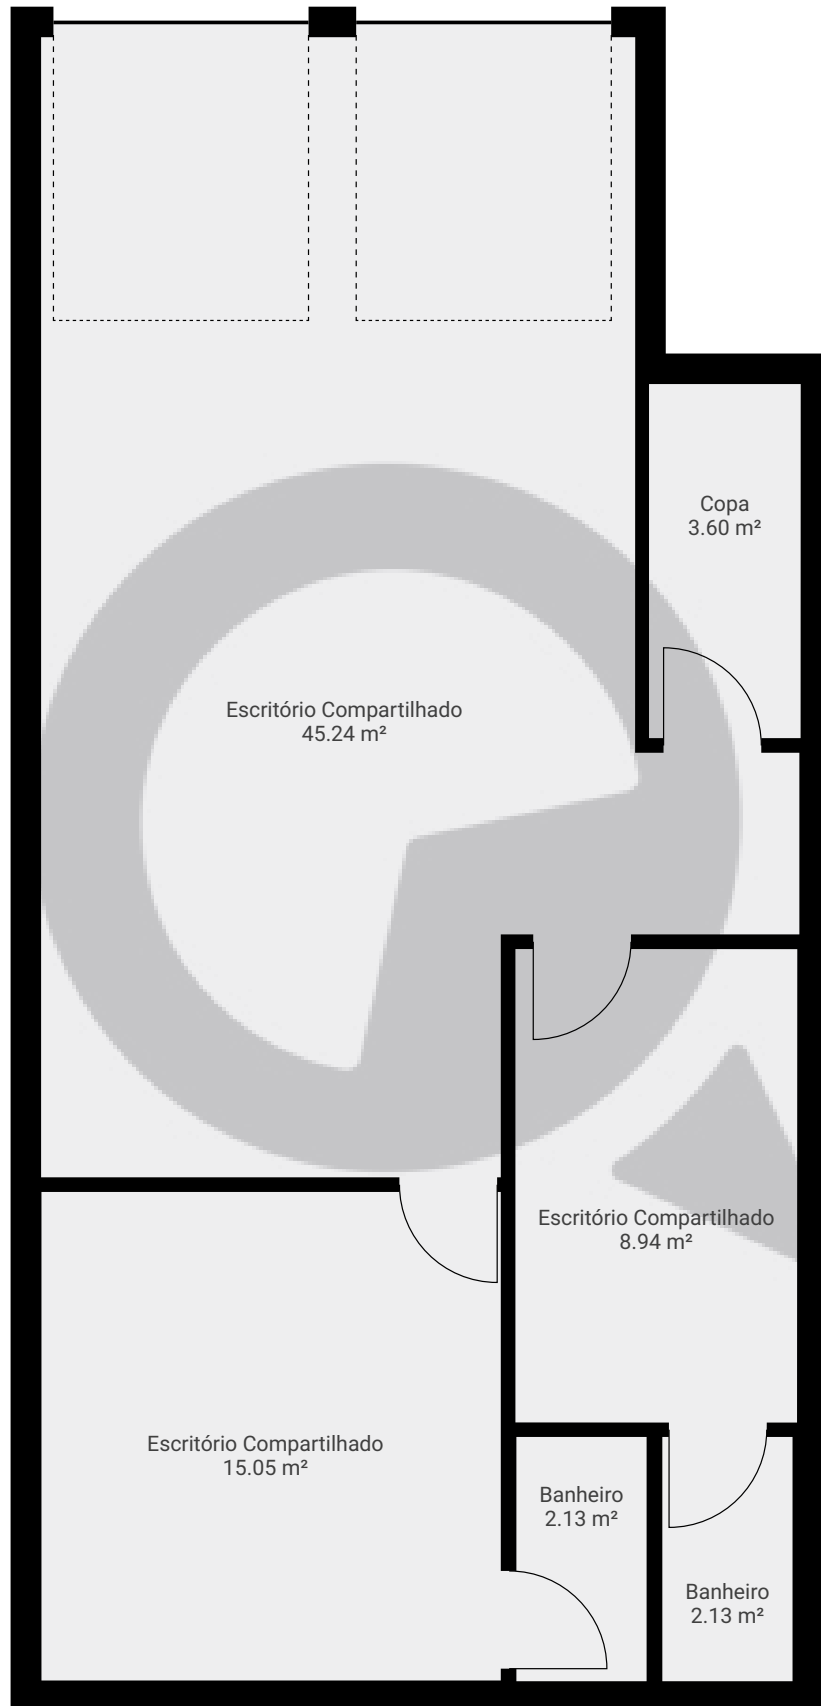

▼ Andar Térreo

ÁREA TOTAL: 77.07 m² • ÁREA DE MORADIA: 77.07 m² • CÔMODOS: 6

ESTA PLANTA É FORNECIDA SEM QUALQUER TIPO DE GARANTIA E PRECISÃO DE MEDIDAS.