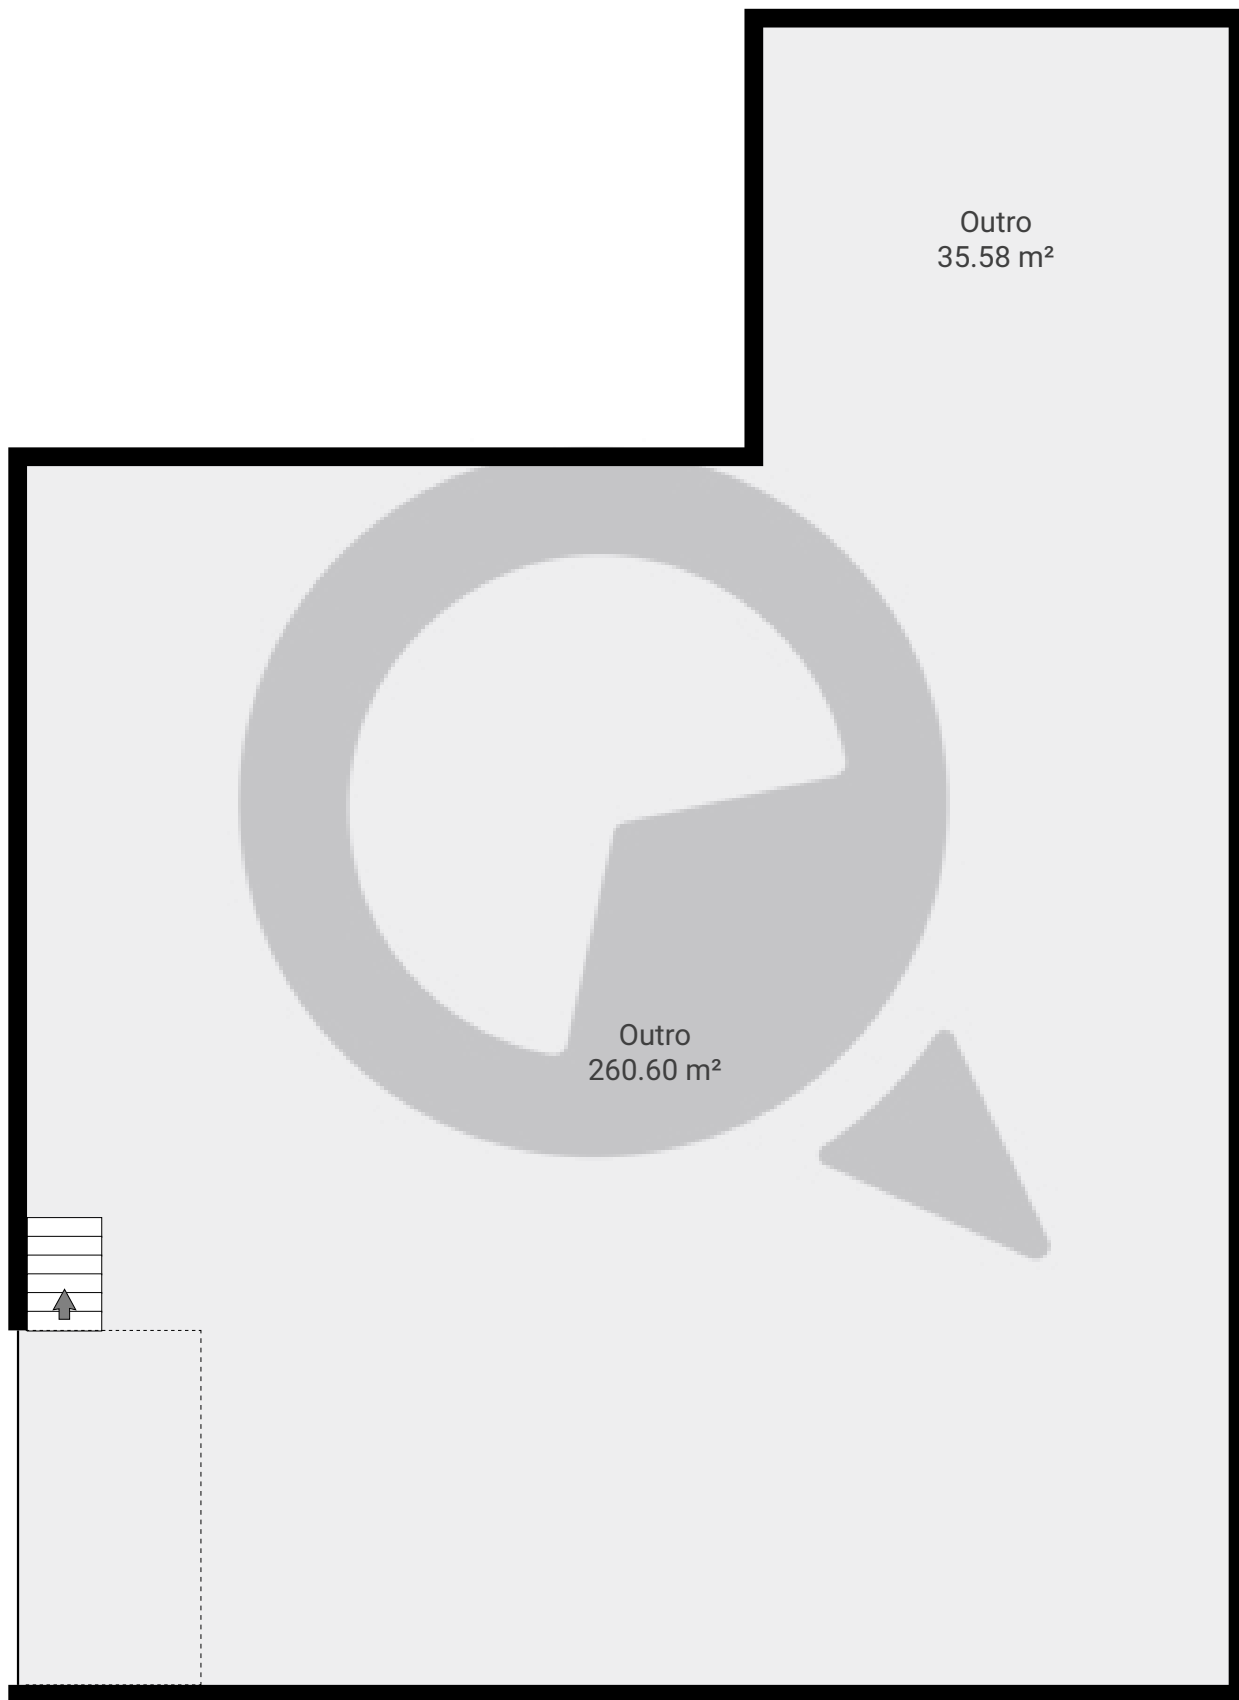

Rua Cassiano

Rua Cassiano dos Santos 343, 04827-110, São Paulo, BR

ÁREA TOTAL: 520.22 m² · ÁREA DE MORADIA: 520.22 m² · PISOS: 2 · CÔMODOS: 6

▼ Andar Térreo

ÁREA TOTAL: 224.04 m² · ÁREA DE MORADIA: 224.04 m² · CÔMODOS: 4

ESTA PLANTA É FORNECIDA SEM QUALQUER TIPO DE GARANTIA E PRECISÃO DE MEDIDAS.

Rua Cassiano

Rua Cassiano dos Santos 343, 04827-110, São Paulo, BR

ÁREA TOTAL: 520.22 m² · ÁREA DE MORADIA: 520.22 m² · PISOS: 2 · CÔMODOS: 6

▼ 1º Piso

ÁREA TOTAL: 296.18 m² · ÁREA DE MORADIA: 296.18 m² · CÔMODOS: 2

ESTA PLANTA É FORNECIDA SEM QUALQUER TIPO DE GARANTIA E PRECISÃO DE MEDIDAS.

0 1 2 3 4m

1:101

Page 2/2