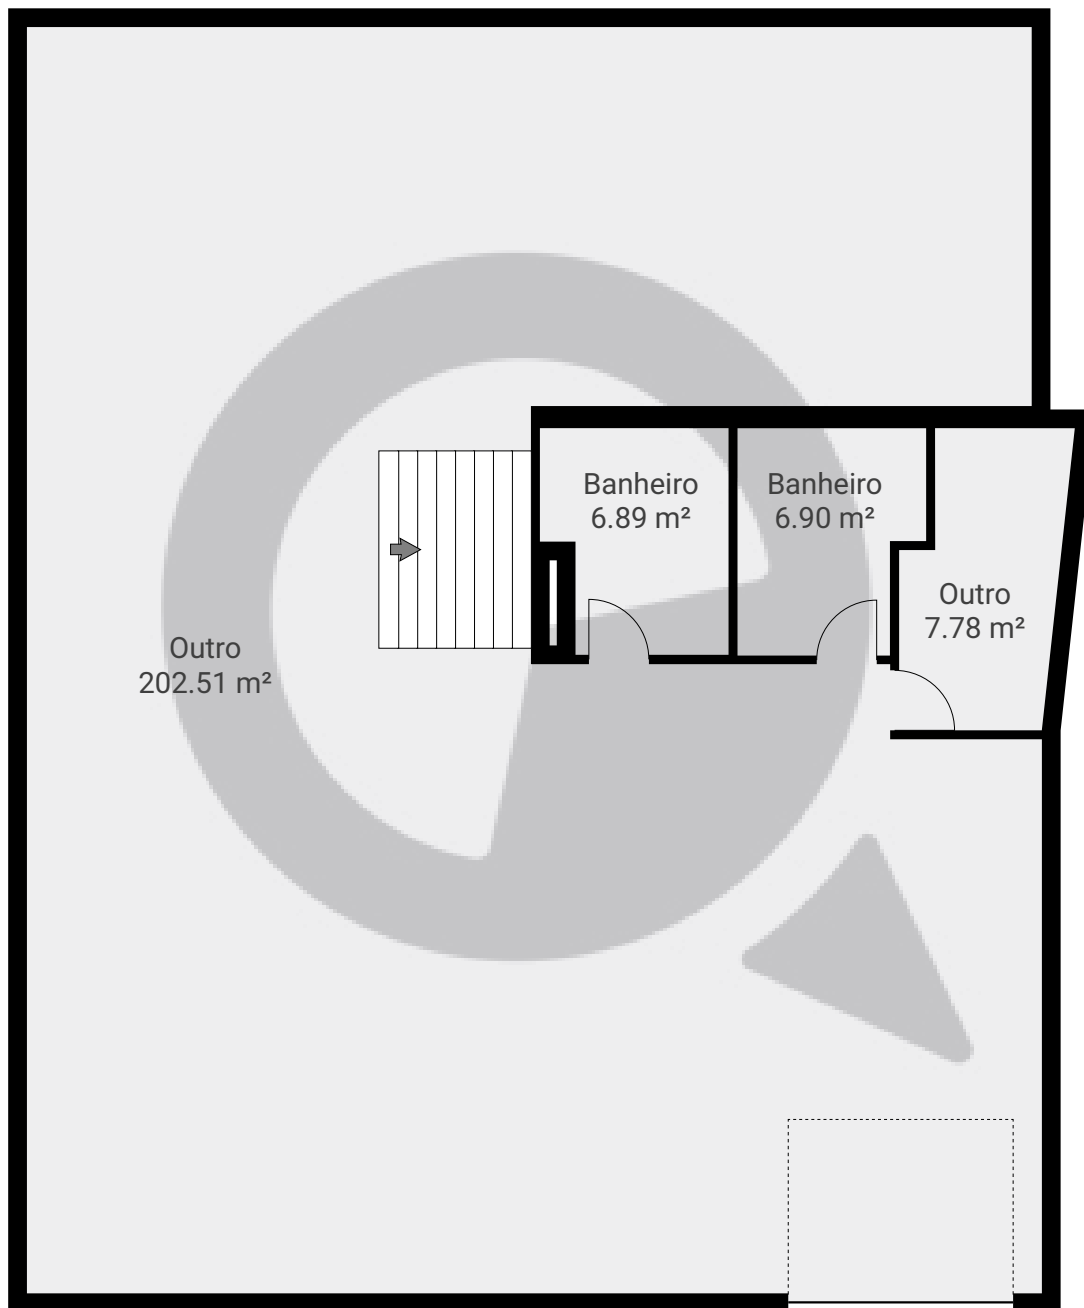

Rua Cassiano

Rua Cassiano dos Santos 343, 04827-110, São Paulo, BR

ÁREA TOTAL: 520.22 m² · ÁREA DE MORADIA: 520.22 m² · PISOS: 2 · CÔMODOS: 6

▼ Andar Térreo

ÁREA TOTAL: 224.04 m² · ÁREA DE MORADIA: 224.04 m² · CÔMODOS: 4

ESTA PLANTA É FORNECIDA SEM QUALQUER TIPO DE GARANTIA E PRECISÃO DE MEDIDAS.

Rua Cassiano

Rua Cassiano dos Santos 343, 04827-110, São Paulo, BR

ÁREA TOTAL: 520.22 m² · ÁREA DE MORADIA: 520.22 m² · PISOS: 2 · CÔMODOS: 6

▼ 1º Piso

ÁREA TOTAL: 296.18 m² · ÁREA DE MORADIA: 296.18 m² · CÔMODOS: 2

ESTA PLANTA É FORNECIDA SEM QUALQUER TIPO DE GARANTIA E PRECISÃO DE MEDIDAS.

0 1 2 3 4m

1:101

Page 2/2