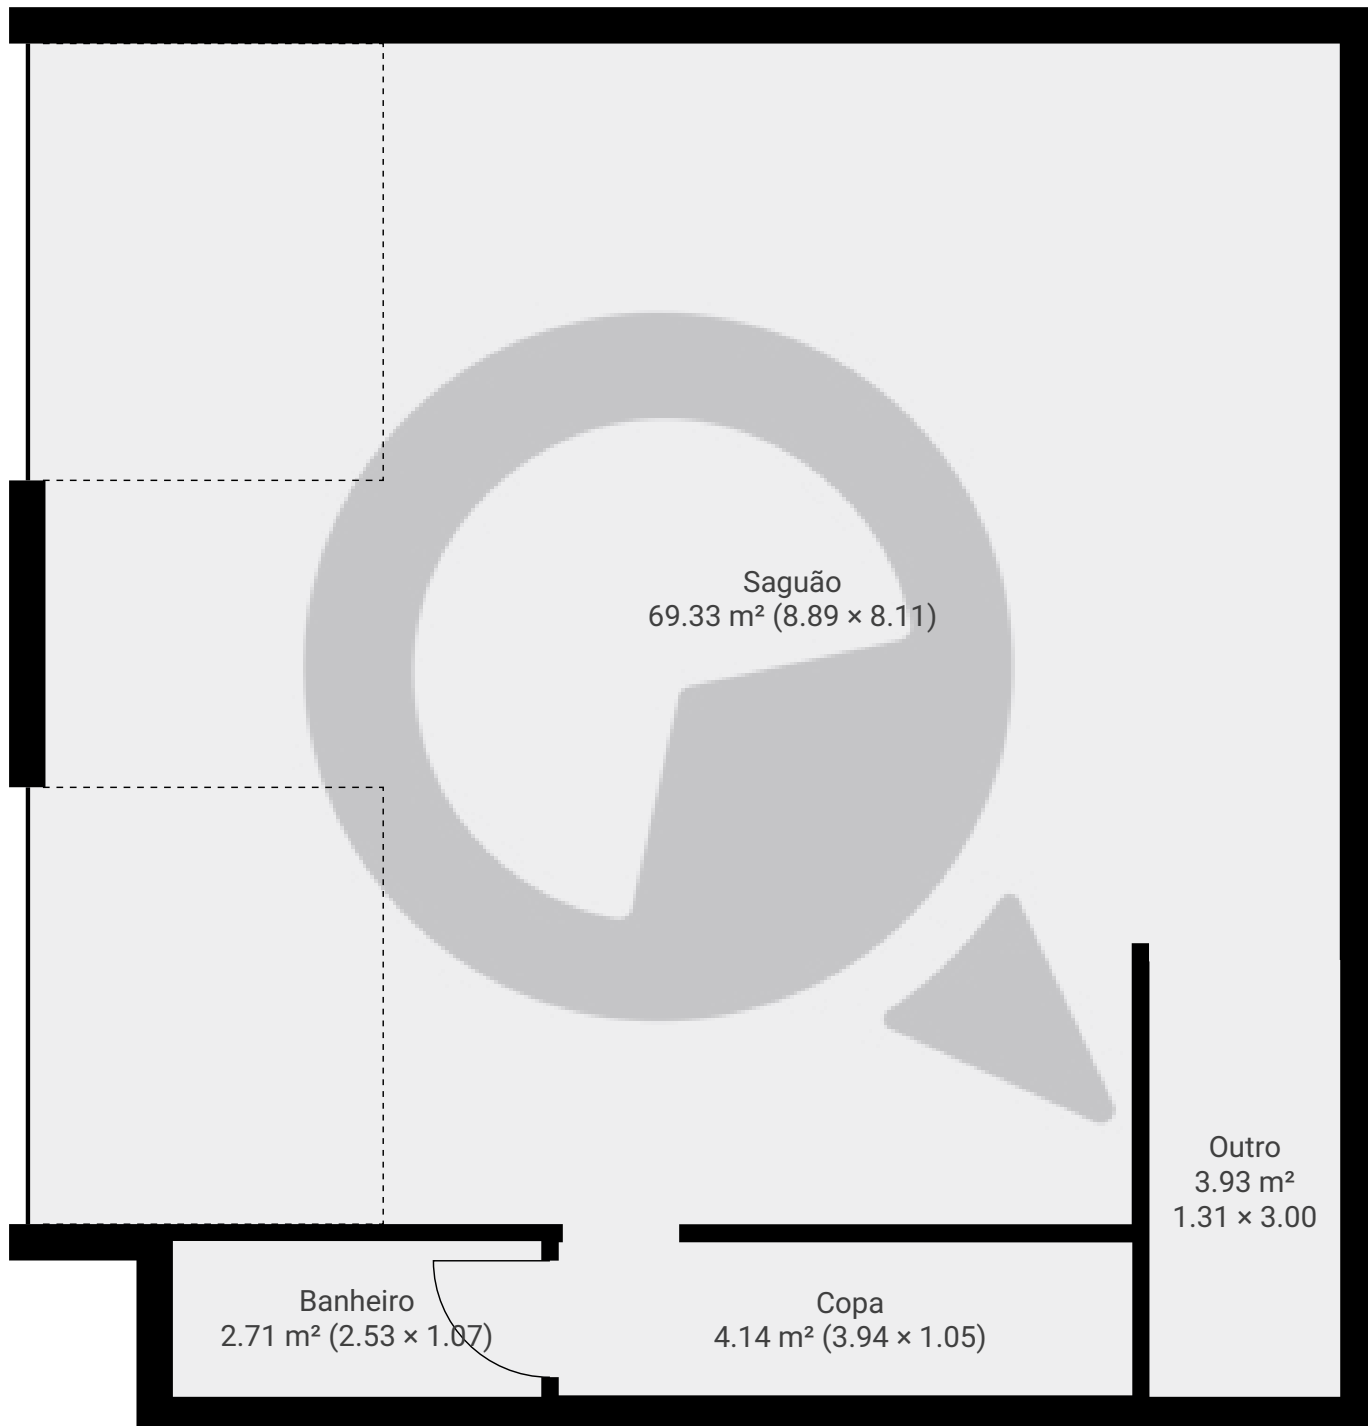

Meu novo projeto

Rua Ademar Campos da Silva 732, 04842-210, São Paulo, BR
ÁREA TOTAL: 80.07 m² · ÁREA DE MORADIA: 80.07 m² · PISOS: 1 · CÔMODOS: 4

 SuaQuadra

▼ Andar Térreo

ÁREA TOTAL: 80.07 m² · ÁREA DE MORADIA: 80.07 m² · CÔMODOS: 4

ESTA PLANTA É FORNECIDA SEM QUALQUER TIPO DE GARANTIA E PRECISÃO DE MEDIDAS.

1:52

Page 1/1