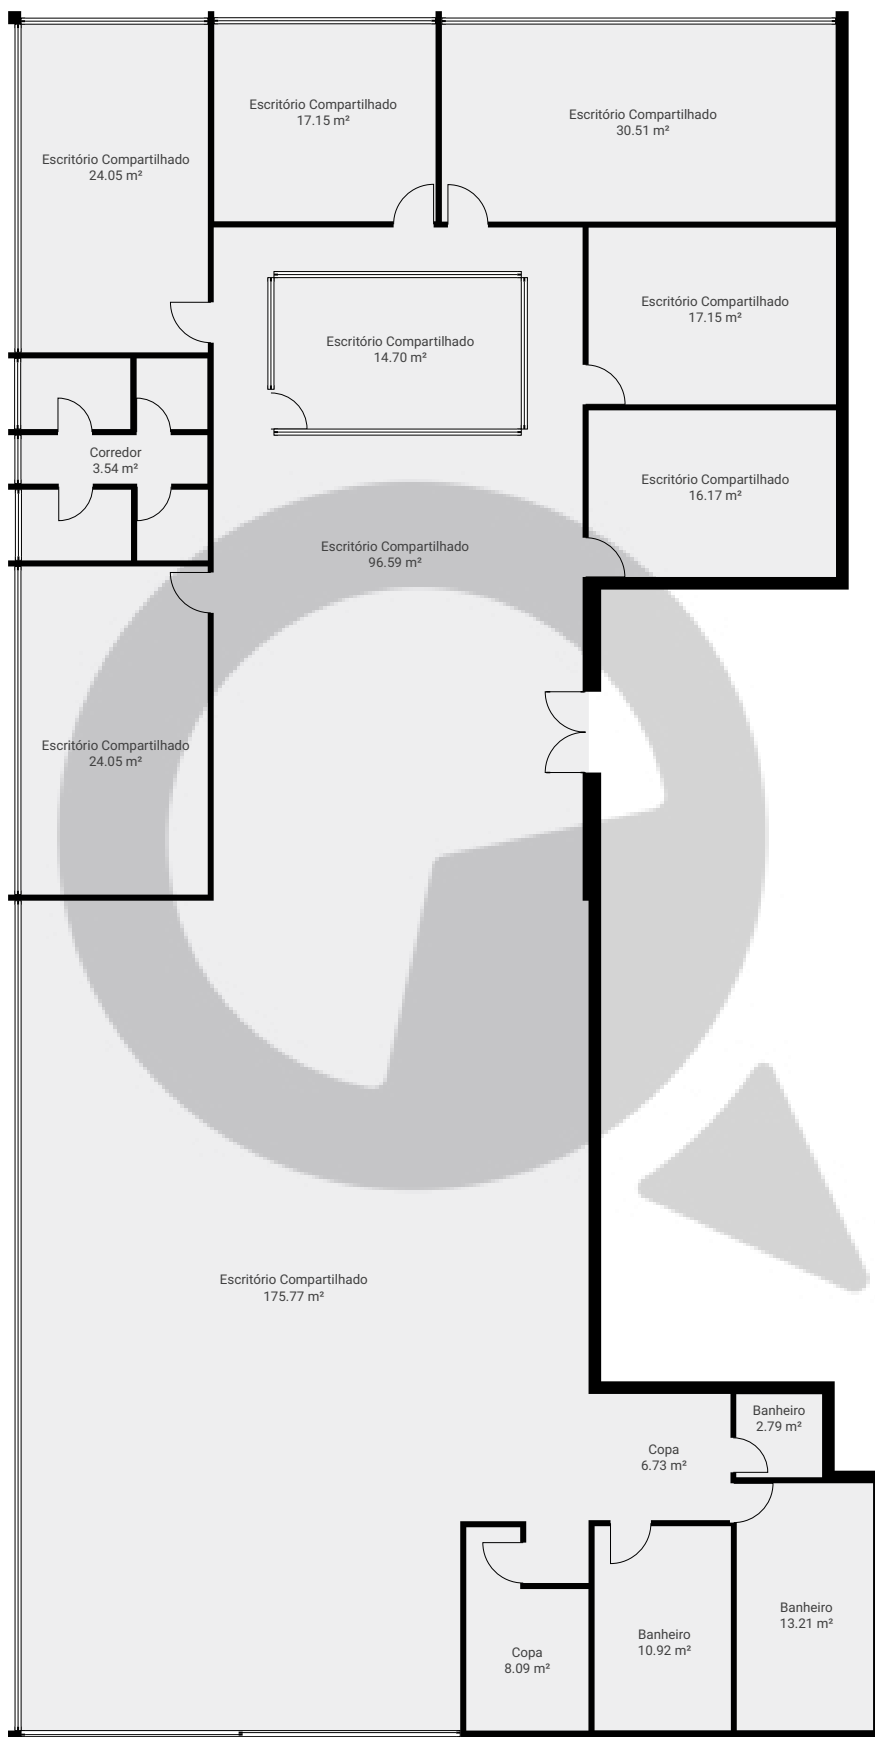

## ▼ 12º Piso

ÁREA TOTAL: 456.59 m<sup>2</sup> · ÁREA DE MORADIA: 456.59 m<sup>2</sup> · CÔMODOS: 19

ESTA PLANTA É FORNECIDA SEM QUALQUER TIPO DE GARANTIA E PRECISÃO DE MEDIDAS.