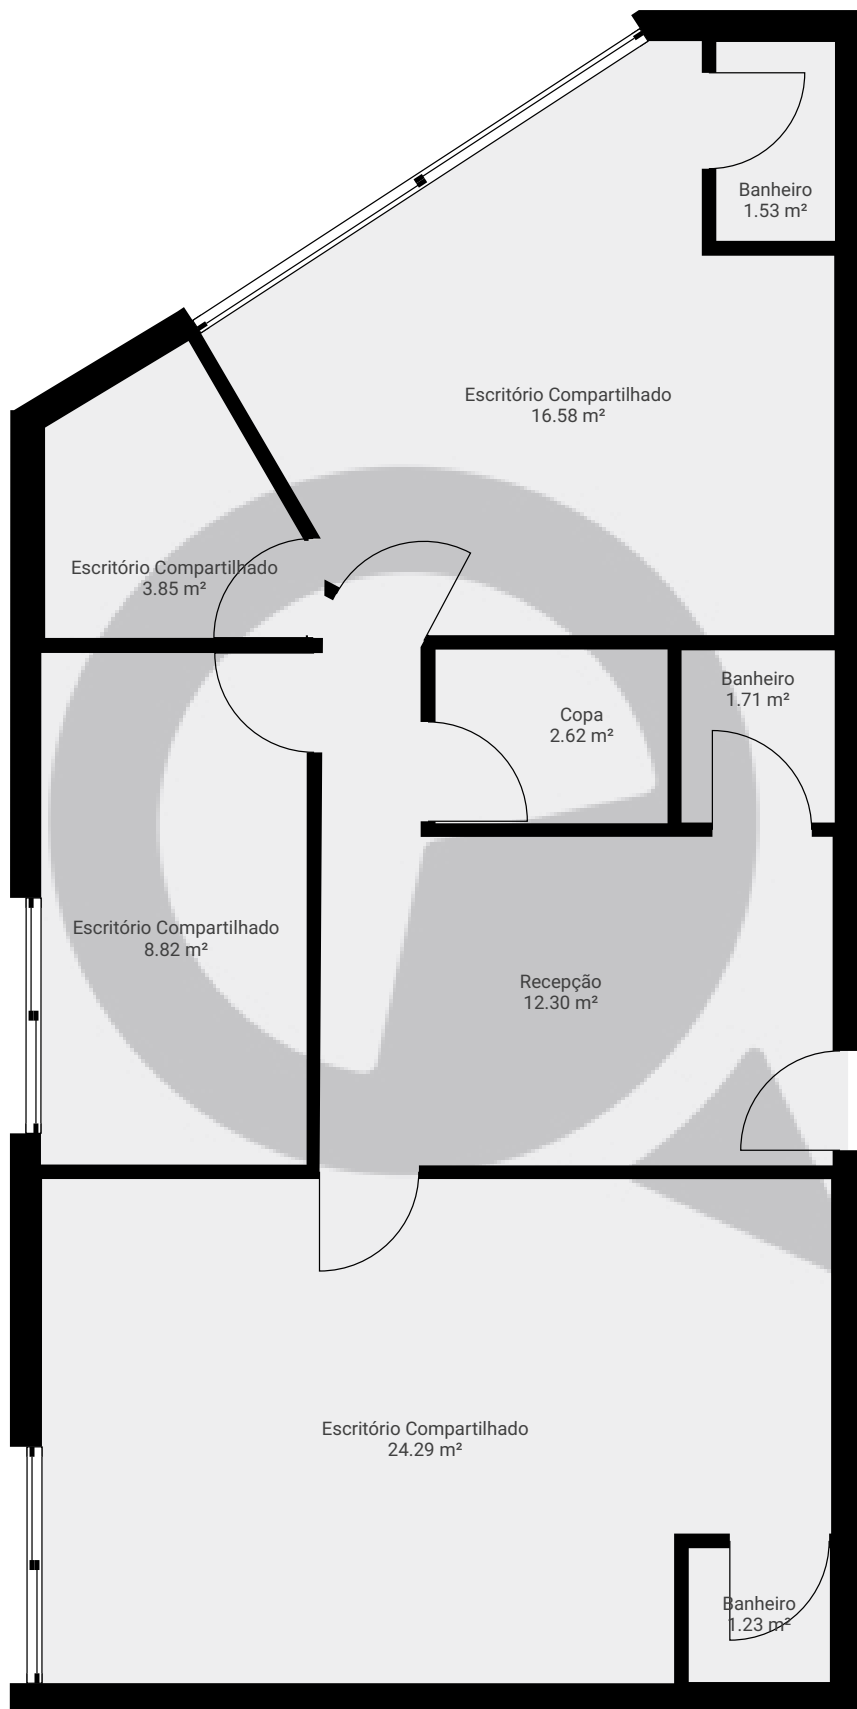

# Ibirapuera 2907

ÁREA TOTAL: 72.88 m<sup>2</sup> • ÁREA DE MORADIA: 72.88 m<sup>2</sup> • PISOS: 1 • CÔMODOS: 9

 SuaQuadra

## ▼ 14º Piso

ÁREA TOTAL: 72.88 m<sup>2</sup> • ÁREA DE MORADIA: 72.88 m<sup>2</sup> • CÔMODOS: 9

ESTA PLANTA É FORNECIDA SEM QUALQUER TIPO DE GARANTIA E PRECISÃO DE MEDIDAS.