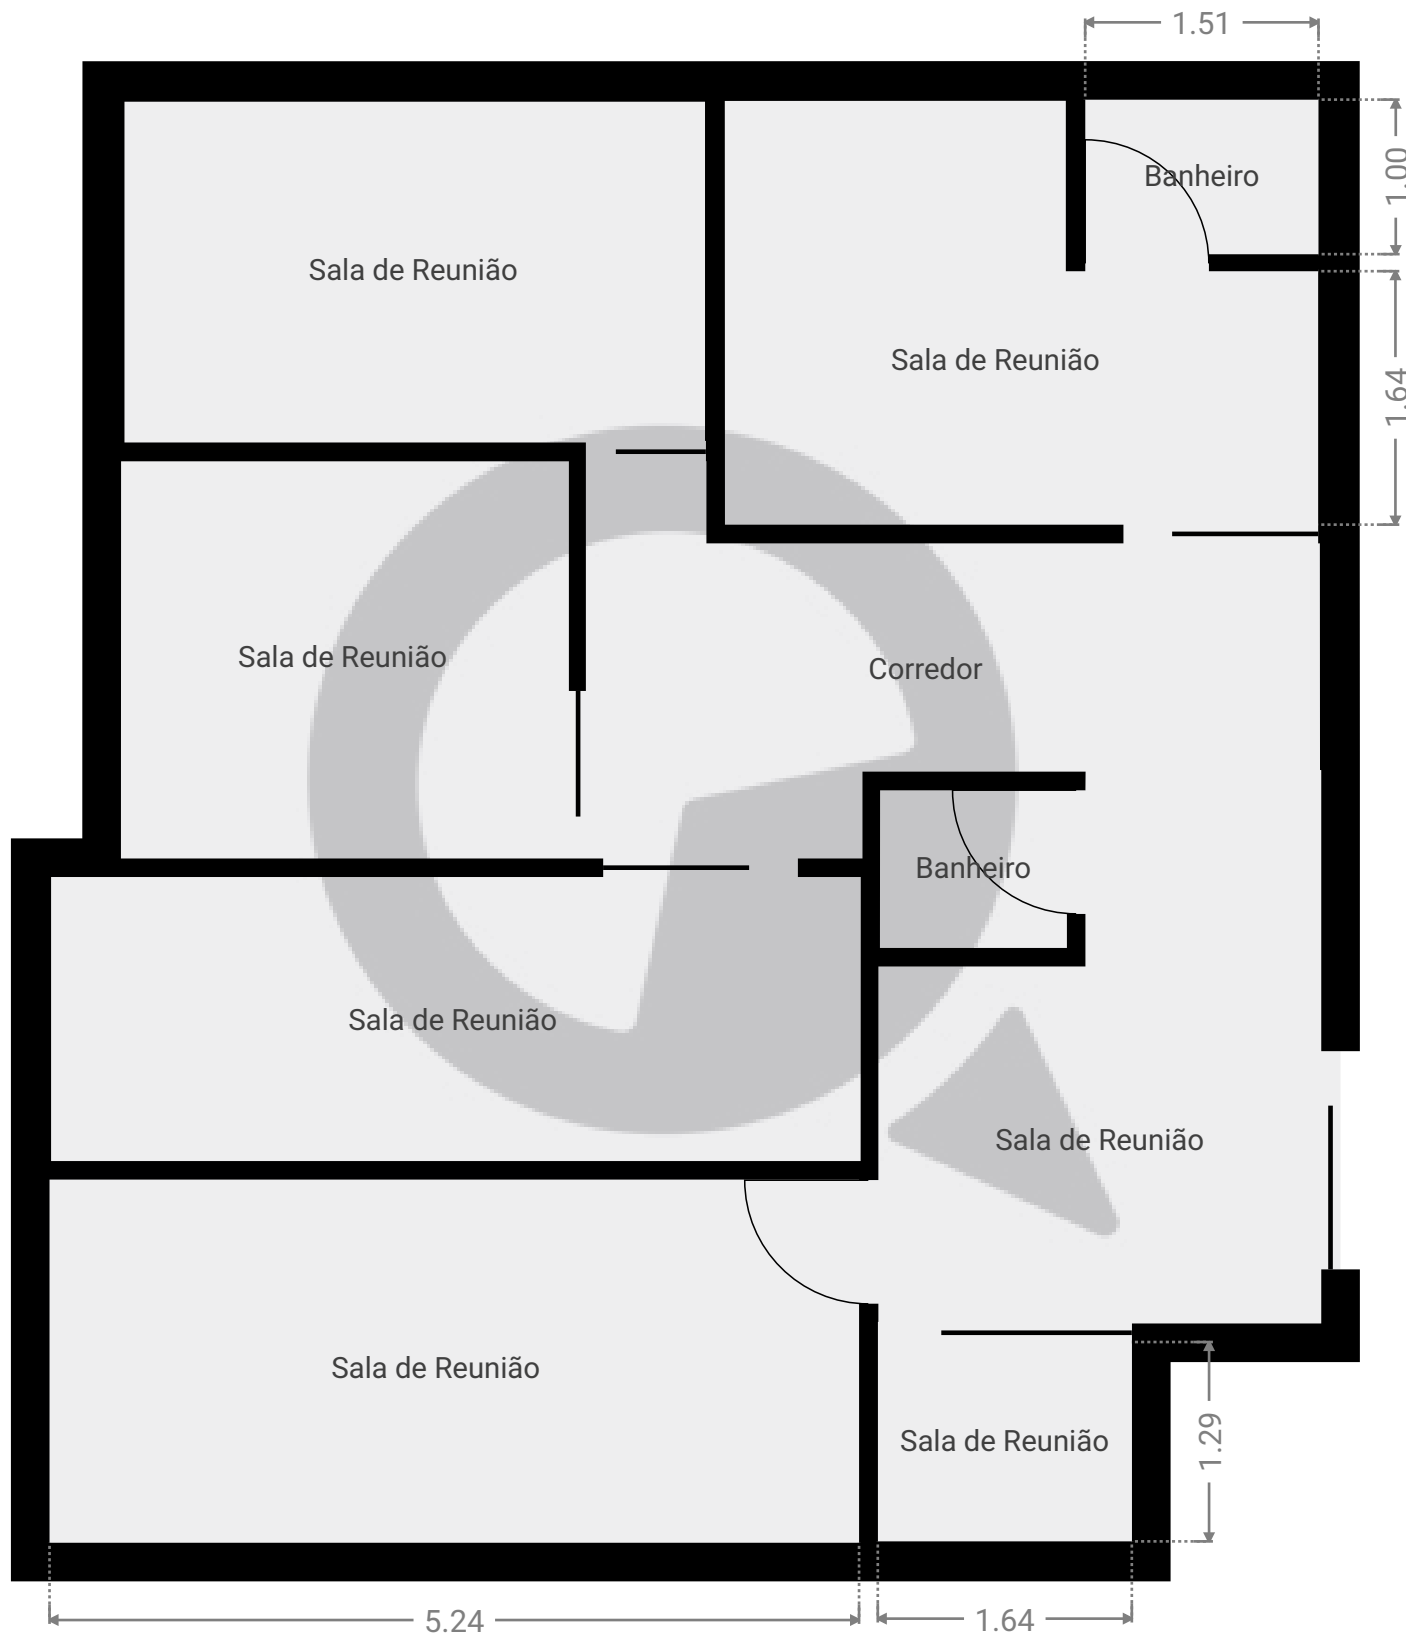

▼ 8º Piso

ÁREA TOTAL: 68.04 m² · ÁREA DE MORADIA: 68.04 m² · CÔMODOS: 10

ESTA PLANTA É FORNECIDA SEM QUALQUER TIPO DE GARANTIA E PRECISÃO DE MEDIDAS.

1:49

Page 1/1