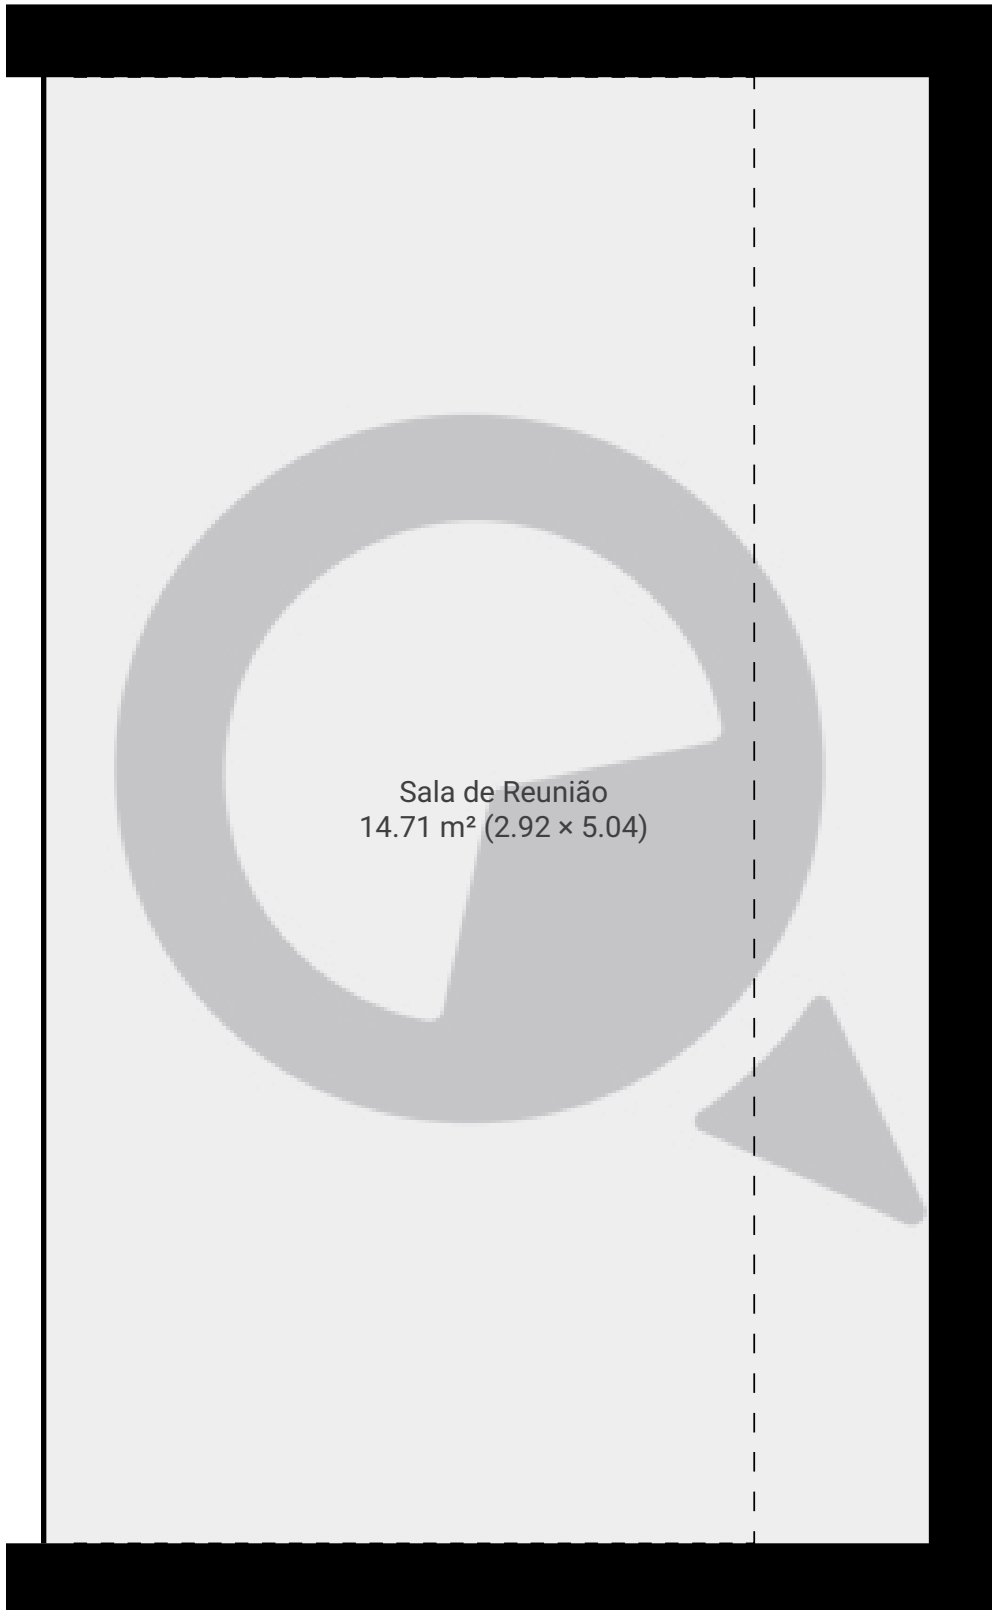

▼ Andar Térreo

CÔMODOS: 1

ESTA PLANTA É FORNECIDA SEM QUALQUER TIPO DE GARANTIA E PRECISÃO DE MEDIDAS.

0.0 0.2 0.5 0.8 1.0 1.2m

1:26

Page 1/1