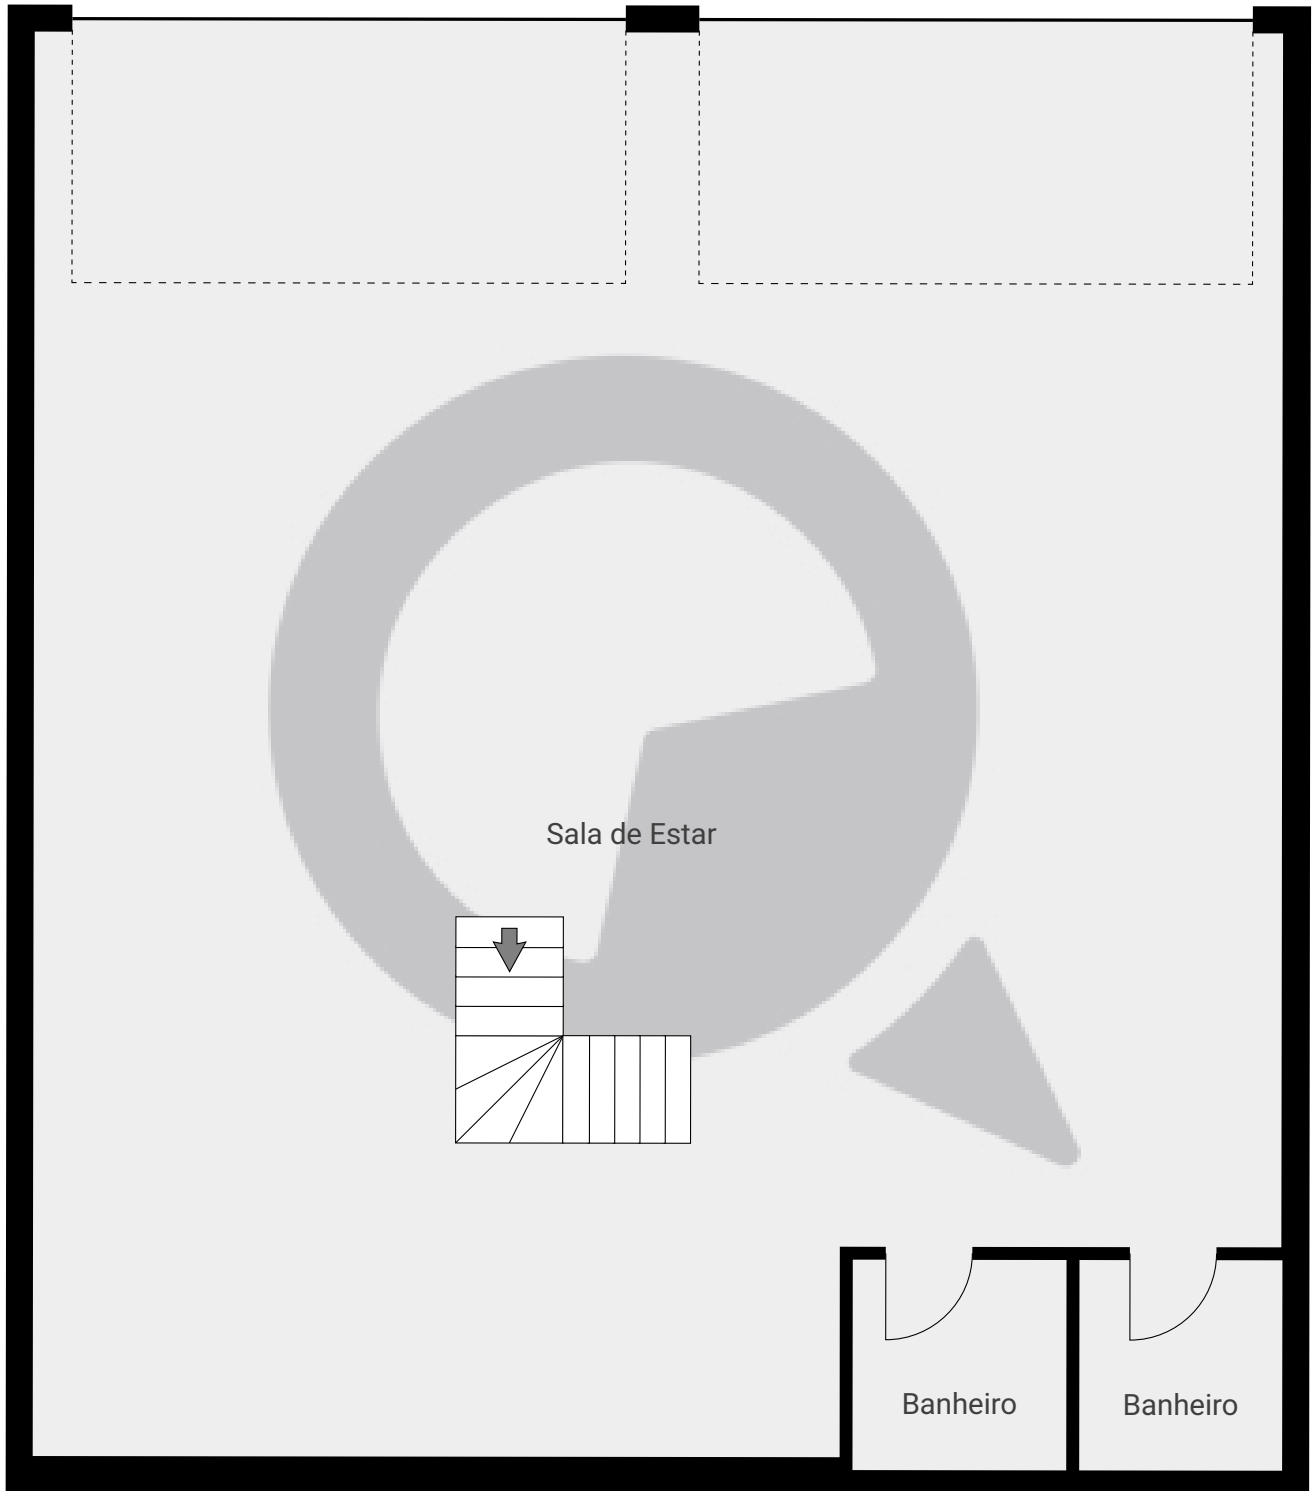

▼ 1º Piso

ÁREA TOTAL: 151.50 m² · ÁREA DE MORADIA: 151.50 m² · CÔMODOS: 3

ESTA PLANTA É FORNECIDA SEM QUALQUER TIPO DE GARANTIA E PRECISÃO DE MEDIDAS.

0 1 2 3m
1:70

Page 1/2

ESTA PLANTA É FORNECIDA SEM QUALQUER TIPO DE GARANTIA E PRECISÃO DE MEDIDAS.