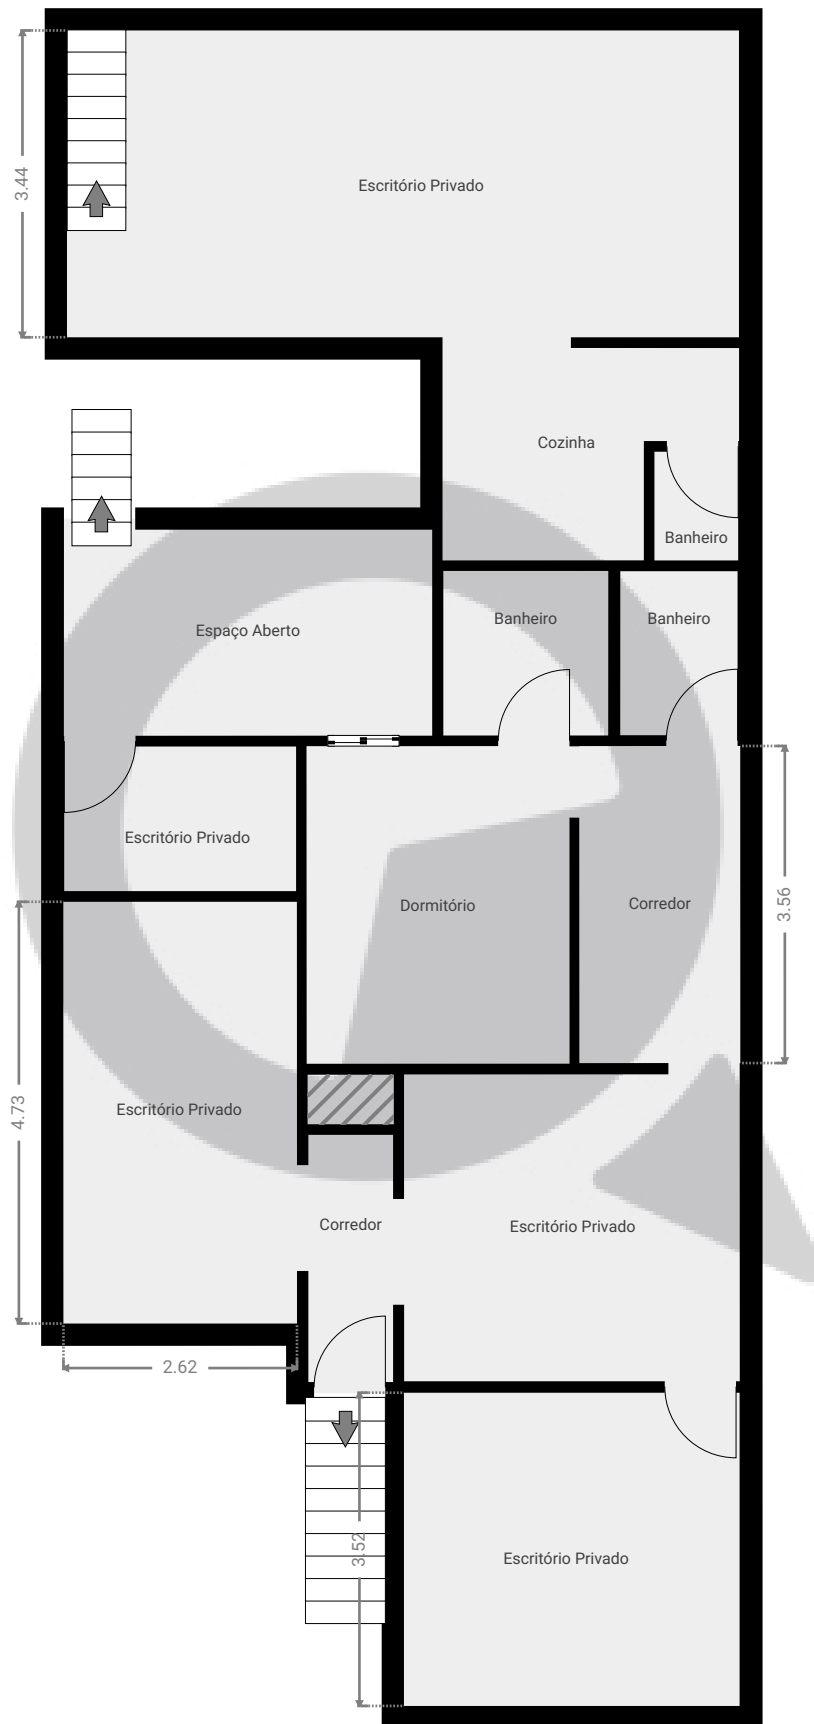

## ▼ Andar Térreo

ÁREA TOTAL: 86.13 m<sup>2</sup> • ÁREA DE MORADIA: 86.13 m<sup>2</sup> • CÔMODOS: 9

ESTA PLANTA É FORNECIDA SEM QUALQUER TIPO DE GARANTIA E PRECISÃO DE MEDIDAS.

Page 1/2

## ▼ 1º Piso

ÁREA TOTAL: 111.43 m<sup>2</sup> • ÁREA DE MORADIA: 111.43 m<sup>2</sup> • CÔMODOS: 13

ESTA PLANTA É FORNECIDA SEM QUALQUER TIPO DE GARANTIA E PRECISÃO DE MEDIDAS.

0 1 2 3 4m  
1:85

Page 2/2