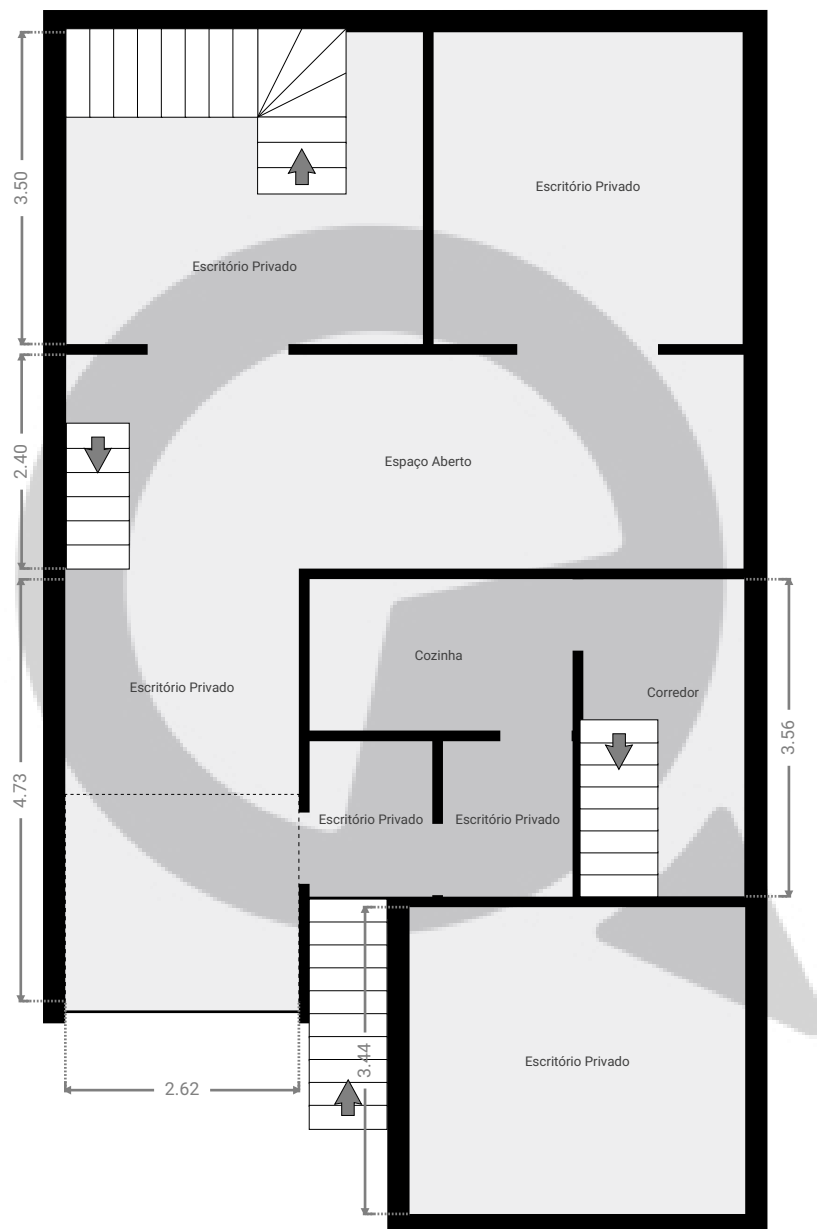

## ▼ Andar Térreo

ÁREA TOTAL: 86.13 m<sup>2</sup> • ÁREA DE MORADIA: 86.13 m<sup>2</sup> • CÔMODOS: 9

ESTA PLANTA É FORNECIDA SEM QUALQUER TIPO DE GARANTIA E PRECISÃO DE MEDIDAS.

Page 1/2

## ▼ 1º Piso

ÁREA TOTAL: 111.43 m<sup>2</sup> • ÁREA DE MORADIA: 111.43 m<sup>2</sup> • CÔMODOS: 13

ESTA PLANTA É FORNECIDA SEM QUALQUER TIPO DE GARANTIA E PRECISÃO DE MEDIDAS.

0 1 2 3 4m  
1:85

Page 2/2