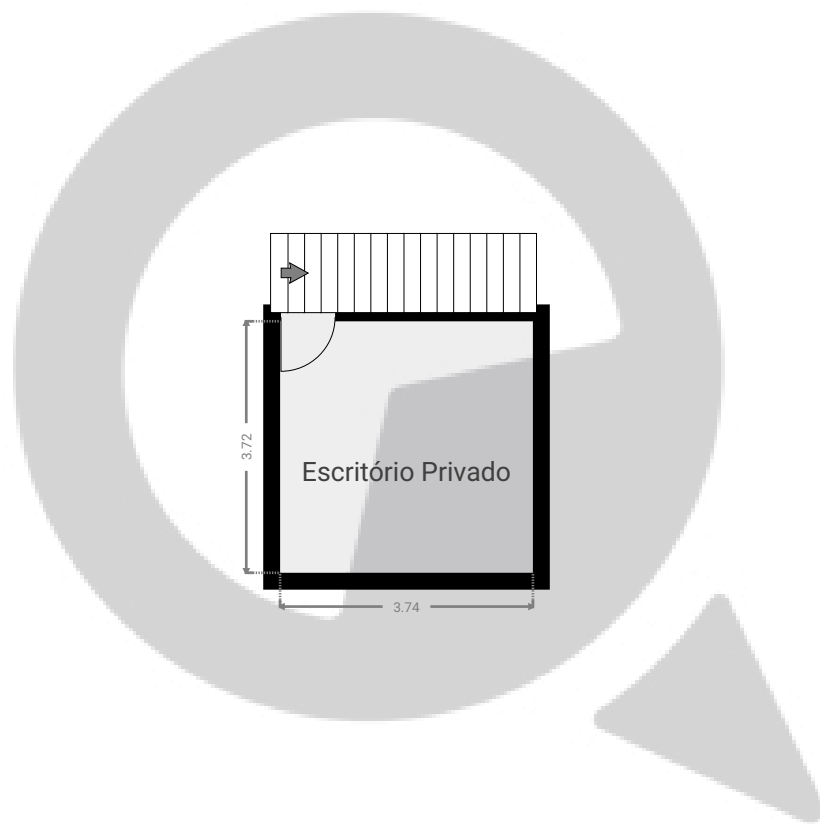

▼ Andar Térreo

ÁREA TOTAL: 98.83 m² • ÁREA DE MORADIA: 98.83 m² • CÔMODOS: 10

ESTA PLANTA É FORNECIDA SEM QUALQUER TIPO DE GARANTIA E PRECISÃO DE MEDIDAS.

Avenida ministro petronio Portela, 940 terreo

ÁREA TOTAL: 112.74 m² · ÁREA DE MORADIA: 112.74 m² · PISOS: 2 · CÔMODOS: 11

 SuaQuadra

▼ 1º Piso

ÁREA TOTAL: 13.91 m² · ÁREA DE MORADIA: 13.91 m² · CÔMODOS: 1

ESTA PLANTA É FORNECIDA SEM QUALQUER TIPO DE GARANTIA E PRECISÃO DE MEDIDAS.

0 1 2 3 4 5m
1:112
Page 2/2