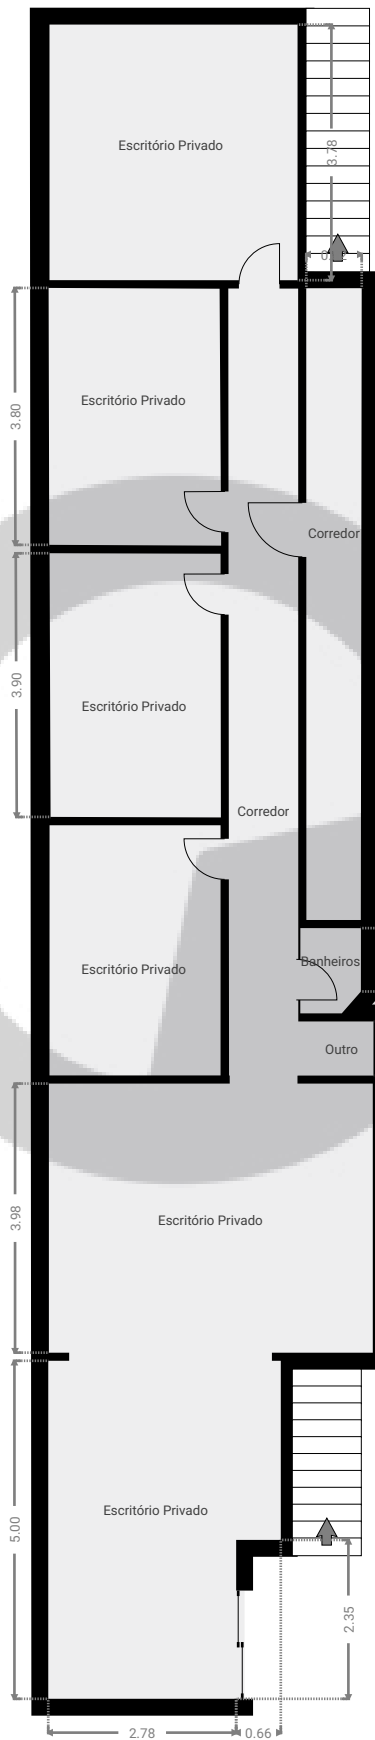

▼ Andar Térreo

ÁREA TOTAL: 98.83 m² • ÁREA DE MORADIA: 98.83 m² • CÔMODOS: 10

ESTA PLANTA É FORNECIDA SEM QUALQUER TIPO DE GARANTIA E PRECISÃO DE MEDIDAS.

Avenida ministro petronio Portela, 940 terreo

ÁREA TOTAL: 112.74 m² · ÁREA DE MORADIA: 112.74 m² · PISOS: 2 · CÔMODOS: 11

 SuaQuadra

▼ 1º Piso

ÁREA TOTAL: 13.91 m² · ÁREA DE MORADIA: 13.91 m² · CÔMODOS: 1

ESTA PLANTA É FORNECIDA SEM QUALQUER TIPO DE GARANTIA E PRECISÃO DE MEDIDAS.

0 1 2 3 4 5m
1:112
Page 2/2