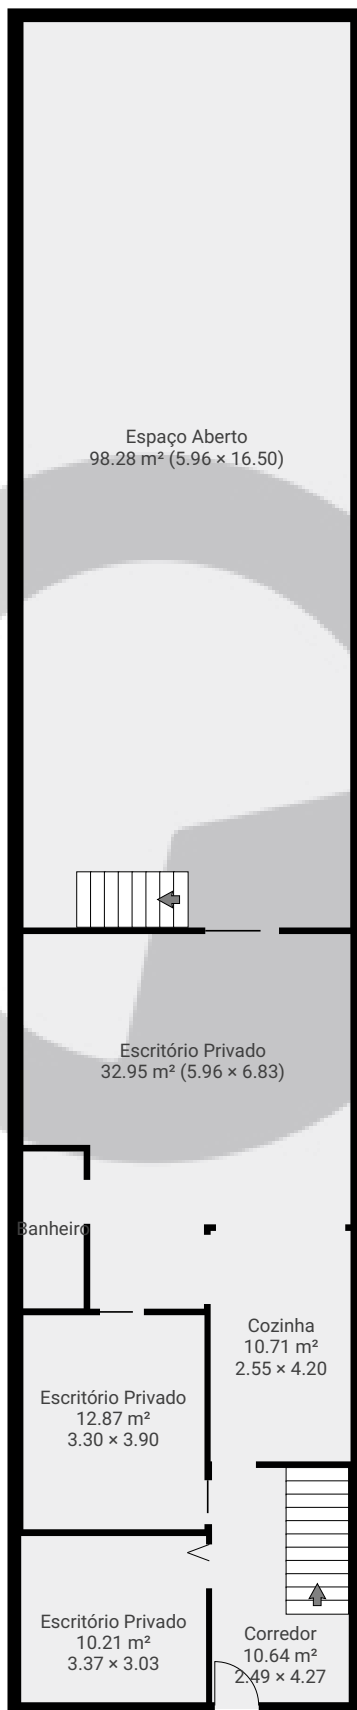

Rua Bom Pastor1144

Rua Bom Pastor 1144, 04203-001, São Paulo, BR
PISOS: 2 • CÔMODOS: 13

▼ Andar Térreo

CÔMODOS: 7

ESTA PLANTA É FORNECIDA SEM QUALQUER TIPO DE GARANTIA E PRECISÃO DE MEDIDAS.

Rua Bom Pastor1144

Rua Bom Pastor 1144, 04203-001, São Paulo, BR
PISOS: 2 • CÔMODOS: 13

▼ 1º Piso

CÔMODOS: 6

ESTA PLANTA É FORNECIDA SEM QUALQUER TIPO DE GARANTIA E PRECISÃO DE MEDIDAS.

0 2 4 6m
1:138
Page 2/2