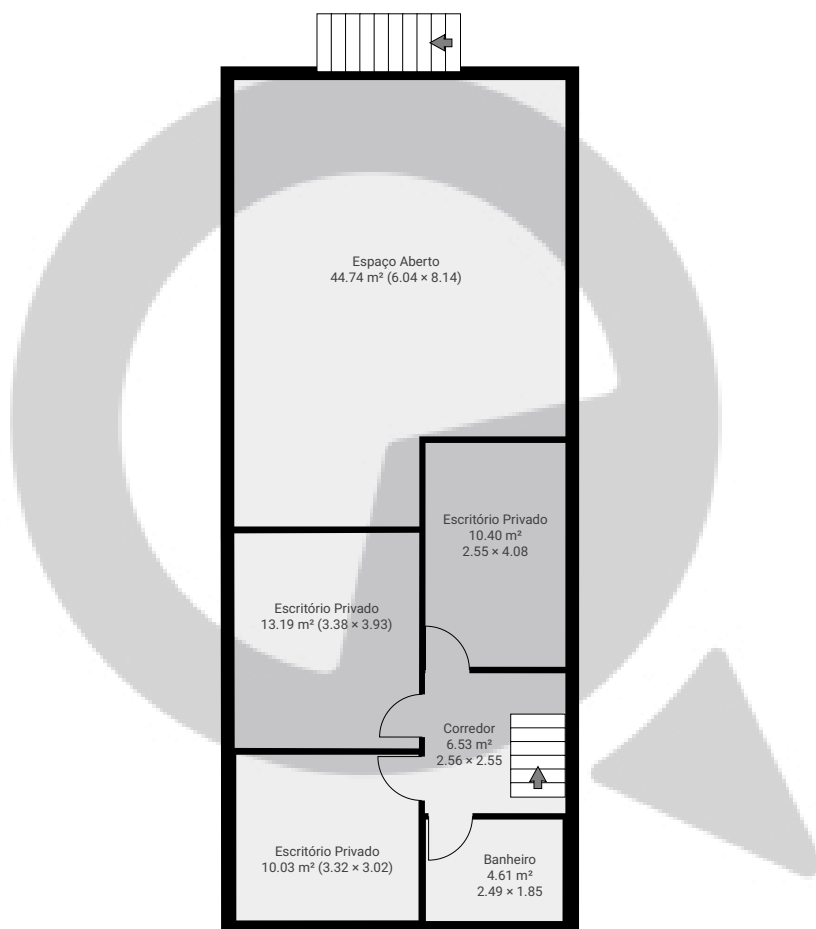

Rua Bom Pastor1144

Rua Bom Pastor 1144, 04203-001, São Paulo, BR
PISOS: 2 • CÔMODOS: 13

▼ Andar Térreo

CÔMODOS: 7

ESTA PLANTA É FORNECIDA SEM QUALQUER TIPO DE GARANTIA E PRECISÃO DE MEDIDAS.

Rua Bom Pastor1144

Rua Bom Pastor 1144, 04203-001, São Paulo, BR
PISOS: 2 • CÔMODOS: 13

▼ 1º Piso

CÔMODOS: 6

ESTA PLANTA É FORNECIDA SEM QUALQUER TIPO DE GARANTIA E PRECISÃO DE MEDIDAS.

0 2 4 6m
1:138
Page 2/2