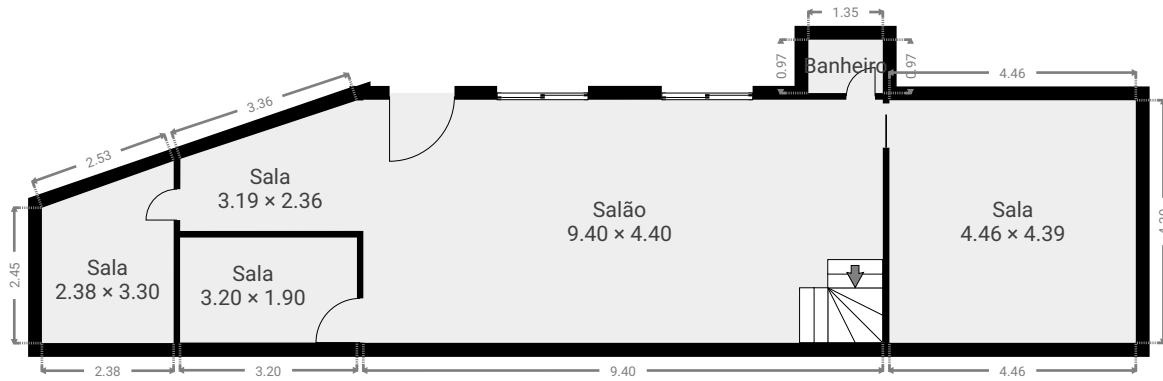

▼ Andar Térreo

ÁREA TOTAL: 80.96 m<sup>2</sup> · ÁREA DE MORADIA: 80.96 m<sup>2</sup> · CÔMODOS: 6

▼ 1º Piso

ÁREA TOTAL: 118.31 m<sup>2</sup> · ÁREA DE MORADIA: 118.31 m<sup>2</sup> · CÔMODOS: 11