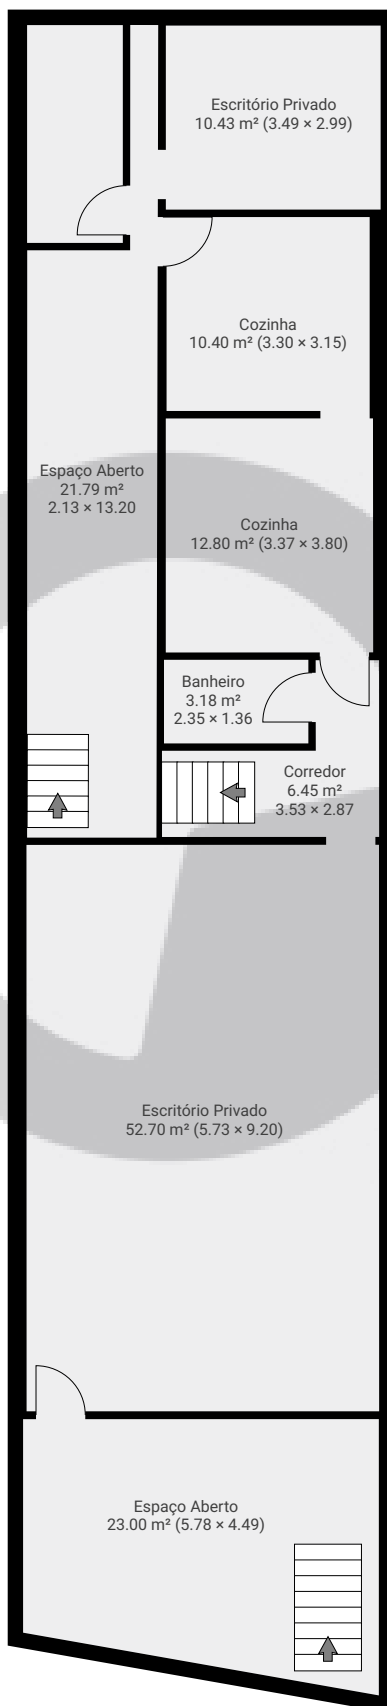

Rua Maestro Cardim 60

Rua Maestro Cardim 60, 01323-000, São Paulo, BR
PISOS: 3 • CÔMODOS: 19

▼ Andar Térreo

CÔMODOS: 3

ESTA PLANTA É FORNECIDA SEM QUALQUER TIPO DE GARANTIA E PRECISÃO DE MEDIDAS.

Rua Maestro Cardim 60

Rua Maestro Cardim 60, 01323-000, São Paulo, BR
PISOS: 3 • CÔMODOS: 19

▼ 1º Piso

CÔMODOS: 9

ESTA PLANTA É FORNECIDA SEM QUALQUER TIPO DE GARANTIA E PRECISÃO DE MEDIDAS.

0 1 2 3 4 5m
1:123
Page 2/3

Rua Maestro Cardim 60

Rua Maestro Cardim 60, 01323-000, São Paulo, BR
PISOS: 3 • CÔMODOS: 19

▼ 2º Piso

CÔMODOS: 7

ESTA PLANTA É FORNECIDA SEM QUALQUER TIPO DE GARANTIA E PRECISÃO DE MEDIDAS.