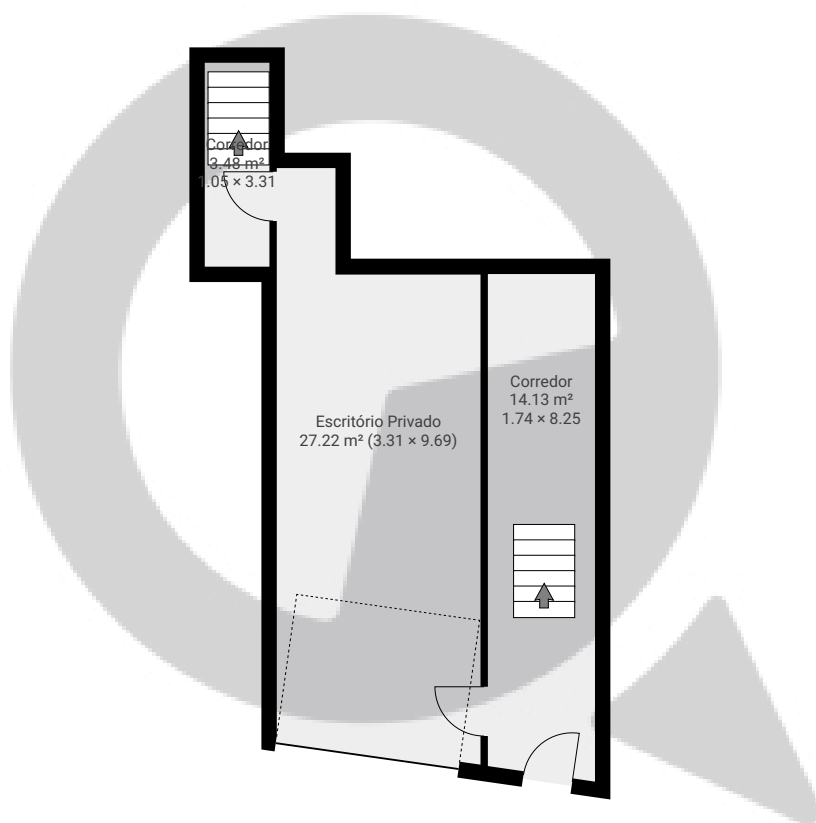

Rua Maestro Cardim 60

Rua Maestro Cardim 60, 01323-000, São Paulo, BR
PISOS: 3 • CÔMODOS: 19

▼ Andar Térreo

CÔMODOS: 3

ESTA PLANTA É FORNECIDA SEM QUALQUER TIPO DE GARANTIA E PRECISÃO DE MEDIDAS.

Rua Maestro Cardim 60

Rua Maestro Cardim 60, 01323-000, São Paulo, BR
PISOS: 3 • CÔMODOS: 19

▼ 1º Piso

CÔMODOS: 9

ESTA PLANTA É FORNECIDA SEM QUALQUER TIPO DE GARANTIA E PRECISÃO DE MEDIDAS.

0 1 2 3 4 5m
1:123
Page 2/3

Rua Maestro Cardim 60

Rua Maestro Cardim 60, 01323-000, São Paulo, BR
PISOS: 3 • CÔMODOS: 19

▼ 2º Piso

CÔMODOS: 7

ESTA PLANTA É FORNECIDA SEM QUALQUER TIPO DE GARANTIA E PRECISÃO DE MEDIDAS.