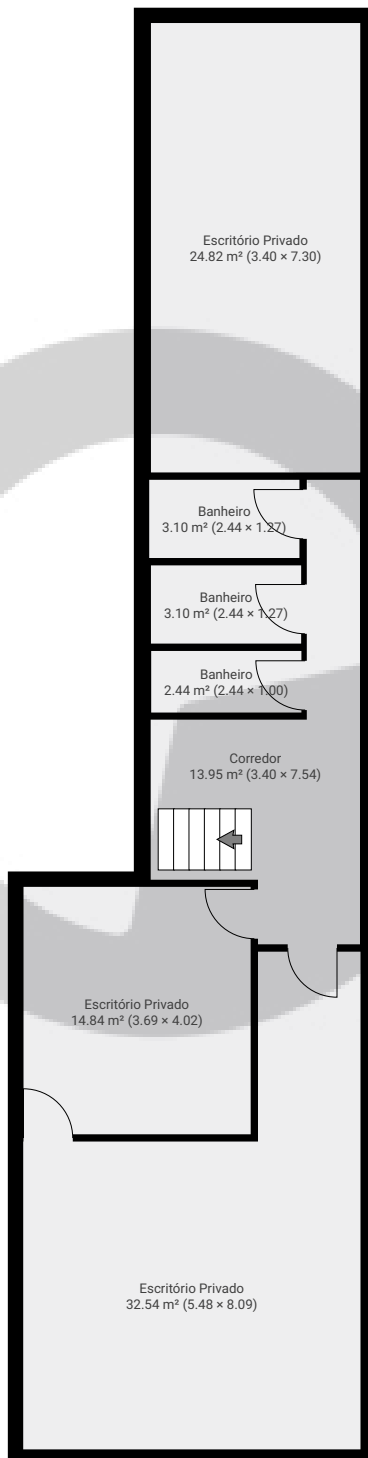

Rua Maestro Cardim 60

Rua Maestro Cardim 60, 01323-000, São Paulo, BR
PISOS: 3 • CÔMODOS: 19

▼ 2º Piso

CÔMODOS: 7

ESTA PLANTA É FORNECIDA SEM QUALQUER TIPO DE GARANTIA E PRECISÃO DE MEDIDAS.