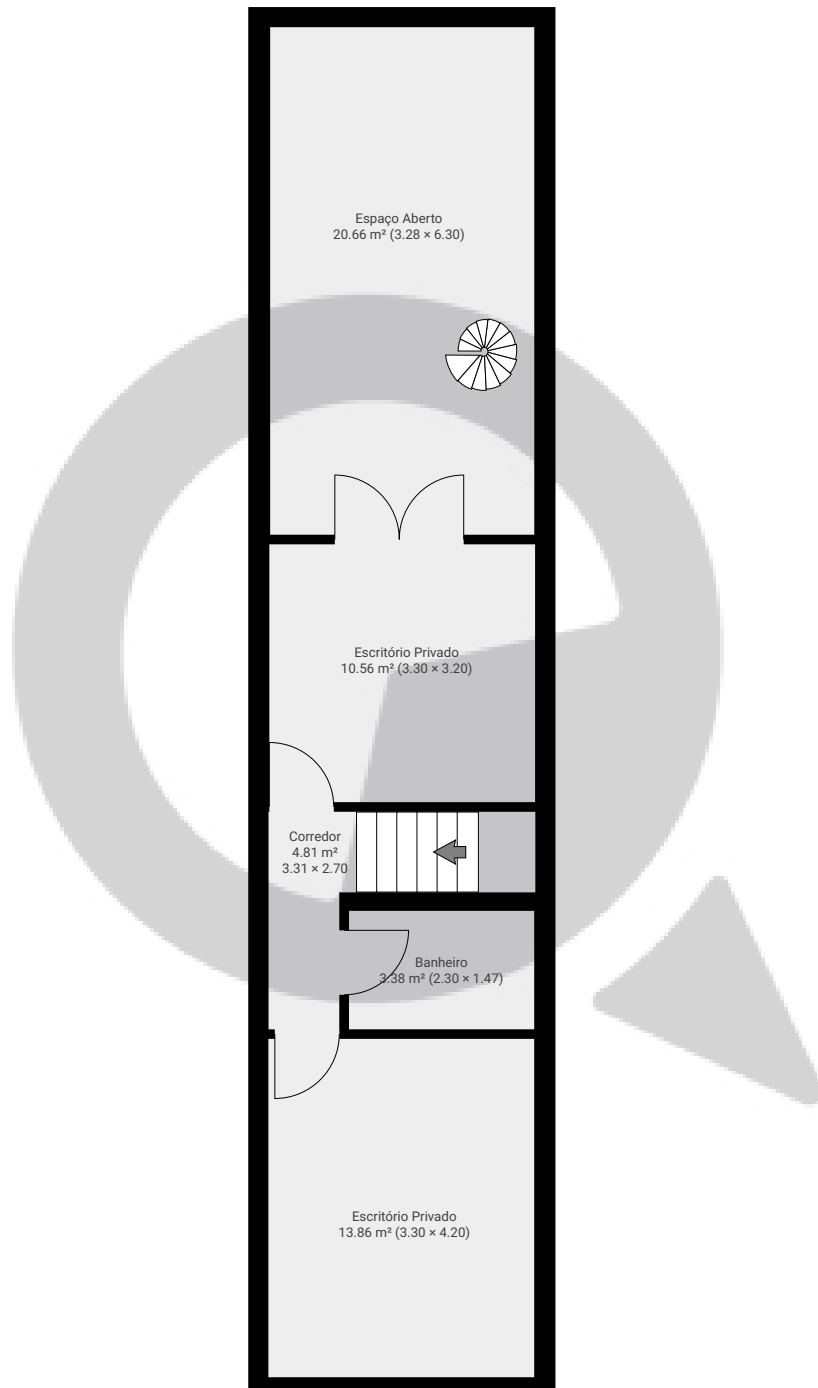

Rua Serra de Botucatu1081

Rua Serra de Botucatu 1081, 03317-001, São Paulo, BR
PISOS: 2 • CÔMODOS: 12

▼ Andar Térreo

CÔMODOS: 7

ESTA PLANTA É FORNECIDA SEM QUALQUER TIPO DE GARANTIA E PRECISÃO DE MEDIDAS.

Page 1/2

Rua Serra de Botucatu1081

Rua Serra de Botucatu 1081, 03317-001, São Paulo, BR
PISOS: 2 • CÔMODOS: 12

 SuaQuadra

▼ 1º Piso

CÔMODOS: 5

ESTA PLANTA É FORNECIDA SEM QUALQUER TIPO DE GARANTIA E PRECISÃO DE MEDIDAS.