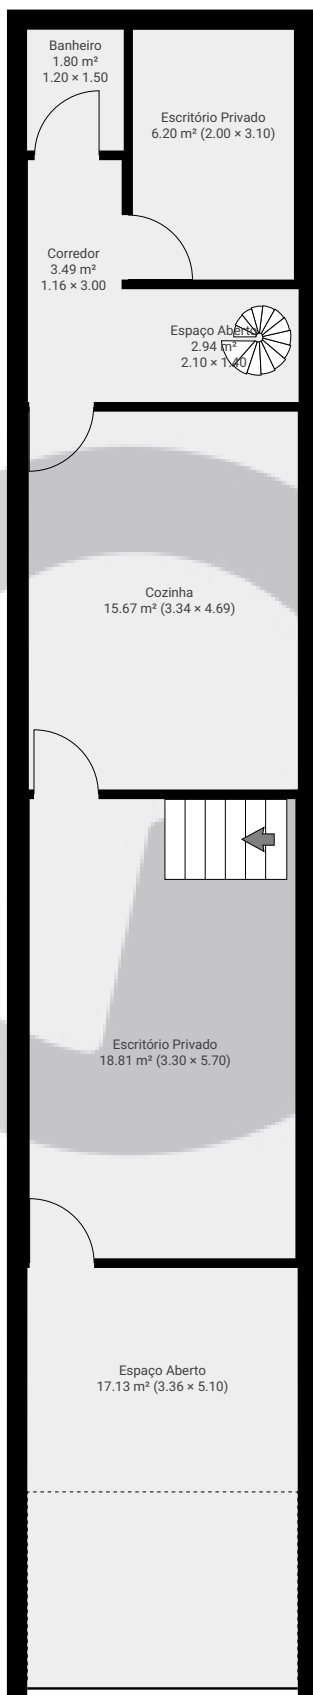

Rua Serra de Botucatu1081

Rua Serra de Botucatu 1081, 03317-001, São Paulo, BR
PISOS: 2 • CÔMODOS: 12

▼ Andar Térreo

CÔMODOS: 7

ESTA PLANTA É FORNECIDA SEM QUALQUER TIPO DE GARANTIA E PRECISÃO DE MEDIDAS.

Page 1/2

Rua Serra de Botucatu1081

Rua Serra de Botucatu 1081, 03317-001, São Paulo, BR
PISOS: 2 • CÔMODOS: 12

 SuaQuadra

▼ 1º Piso

CÔMODOS: 5

ESTA PLANTA É FORNECIDA SEM QUALQUER TIPO DE GARANTIA E PRECISÃO DE MEDIDAS.

0 1 2 3 4m
1:94

Page 2/2