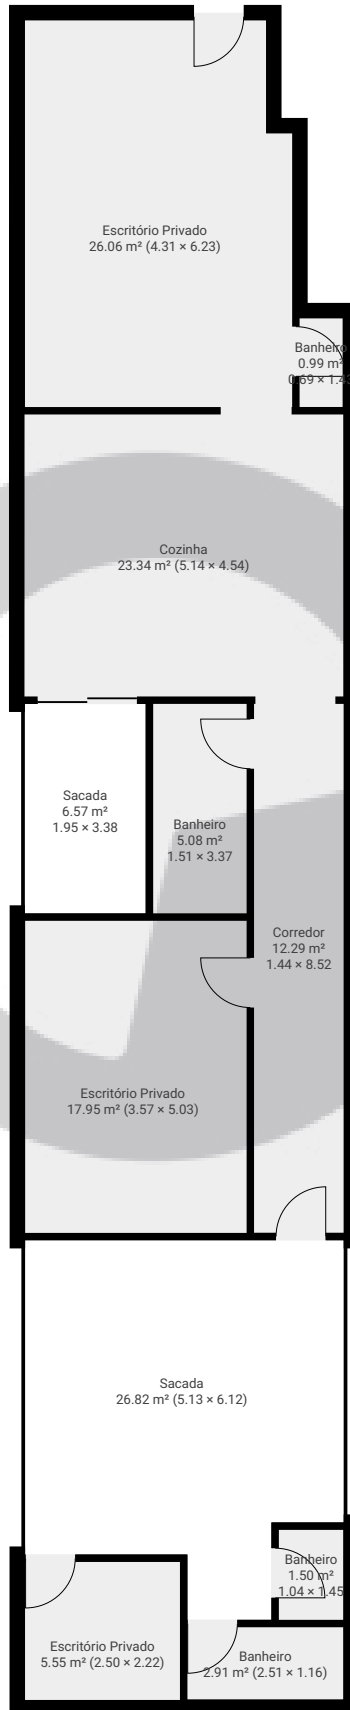

Meu novo projeto

Rua Deputado Lacerda Franco, , São Paulo, BR
PISOS: 1 • CÔMODOS: 9

▼ Andar Térreo

CÔMODOS: 9

ESTA PLANTA É FORNECIDA SEM QUALQUER TIPO DE GARANTIA E PRECISÃO DE MEDIDAS.

0 1 2 3 4 5m

1:122
Page 1/1