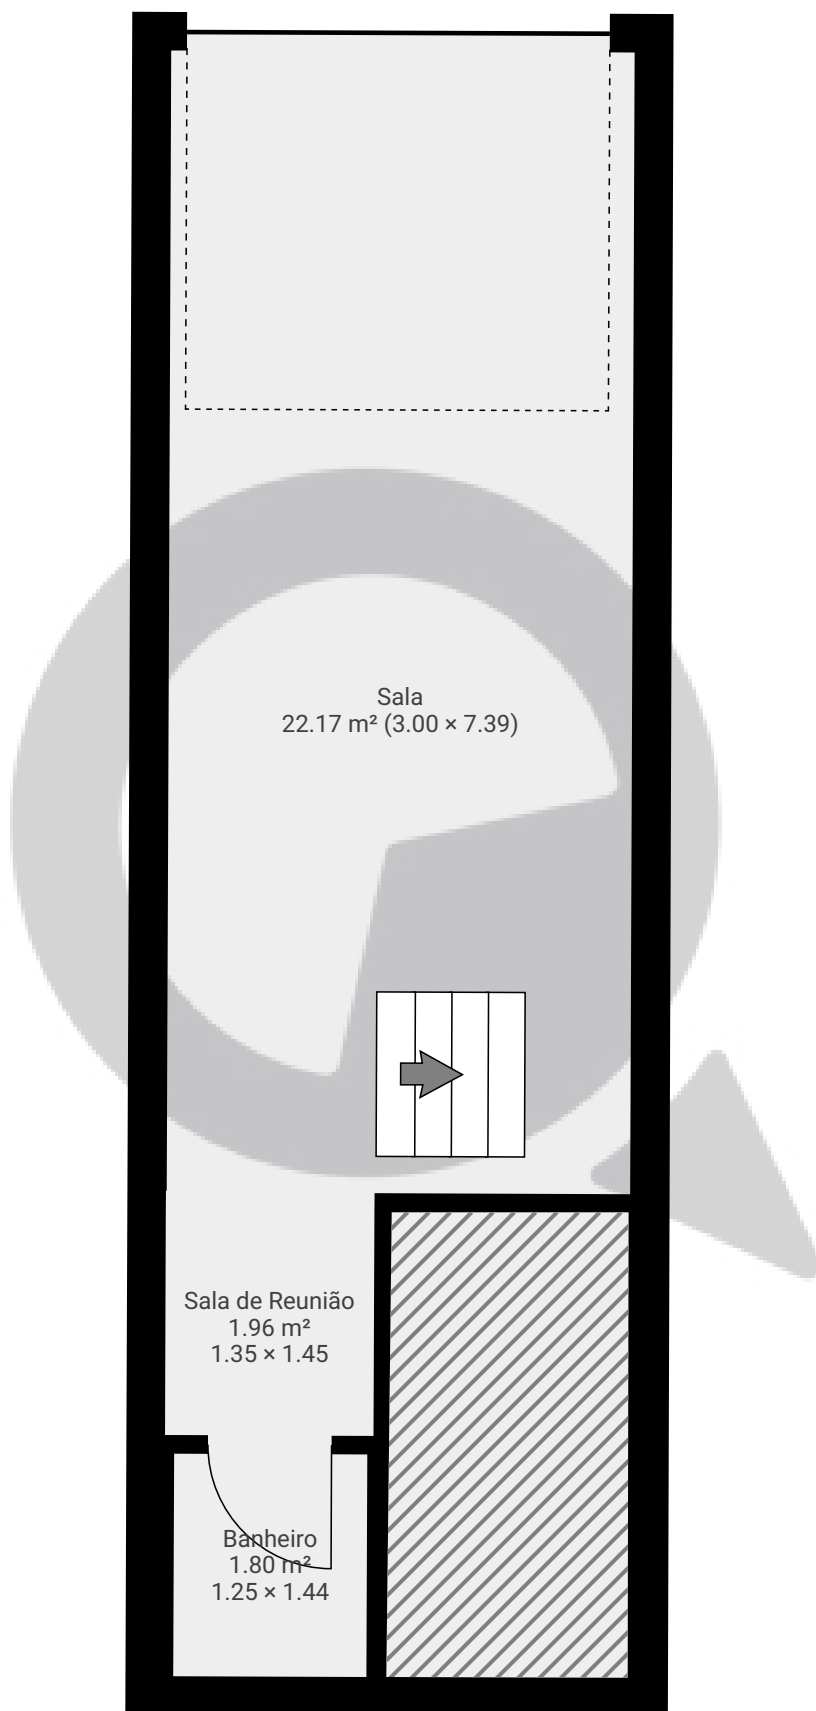

▼ Andar Térreo

ÁREA TOTAL: 25.91 m<sup>2</sup> · ÁREA DE MORADIA: 25.91 m<sup>2</sup> · CÔMODOS: 3

ESTA PLANTA É FORNECIDA SEM QUALQUER TIPO DE GARANTIA E PRECISÃO DE MEDIDAS.

1:49  
Page 1/1