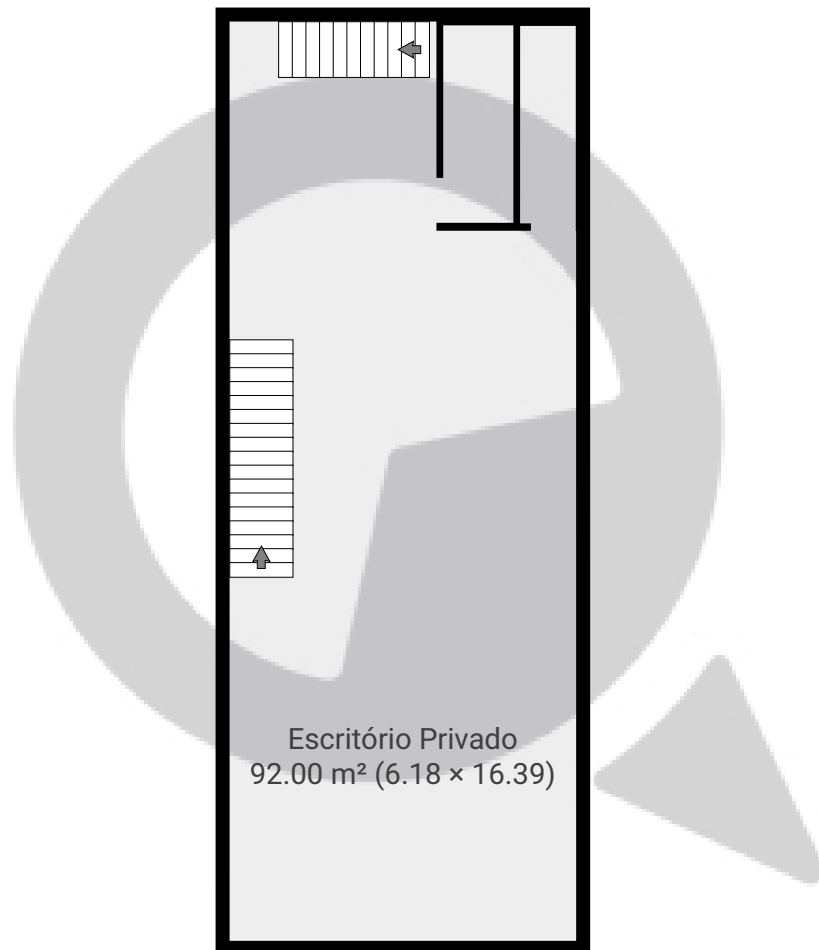

Rua Cláudia486

Rua Cláudia 486, 03617-000, São Paulo, BR
PISOS: 2 • CÔMODOS: 10

▼ 1º Piso

CÔMODOS: 7

ESTA PLANTA É FORNECIDA SEM QUALQUER TIPO DE GARANTIA E PRECISÃO DE MEDIDAS.

Rua Cláudia486

Rua Cláudia 486, 03617-000, São Paulo, BR
PISOS: 2 • CÔMODOS: 10

▼ 2º Piso

CÔMODOS: 3

ESTA PLANTA É FORNECIDA SEM QUALQUER TIPO DE GARANTIA E PRECISÃO DE MEDIDAS.

0 2 4 6m
1:135
Page 2/2