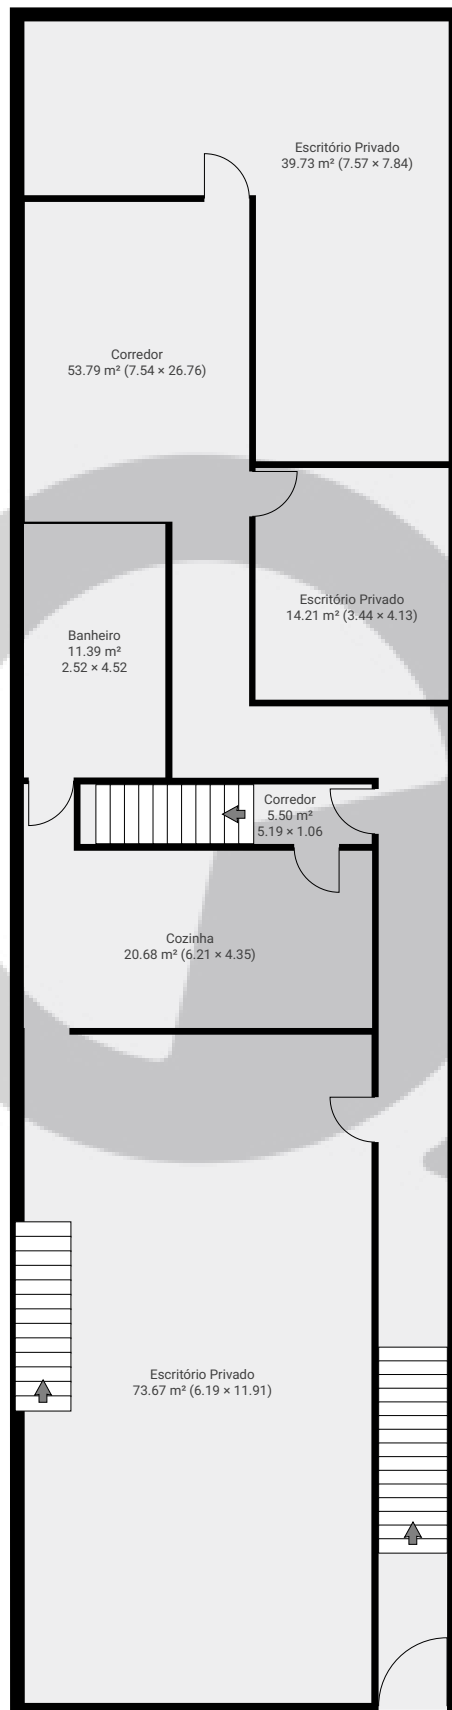

Rua Cláudia486

Rua Cláudia 486, 03617-000, São Paulo, BR
PISOS: 2 • CÔMODOS: 10

▼ 1º Piso

CÔMODOS: 7

ESTA PLANTA É FORNECIDA SEM QUALQUER TIPO DE GARANTIA E PRECISÃO DE MEDIDAS.

Rua Cláudia486

Rua Cláudia 486, 03617-000, São Paulo, BR
PISOS: 2 • CÔMODOS: 10

▼ 2º Piso

CÔMODOS: 3

ESTA PLANTA É FORNECIDA SEM QUALQUER TIPO DE GARANTIA E PRECISÃO DE MEDIDAS.

0 2 4 6m
1:135
Page 2/2