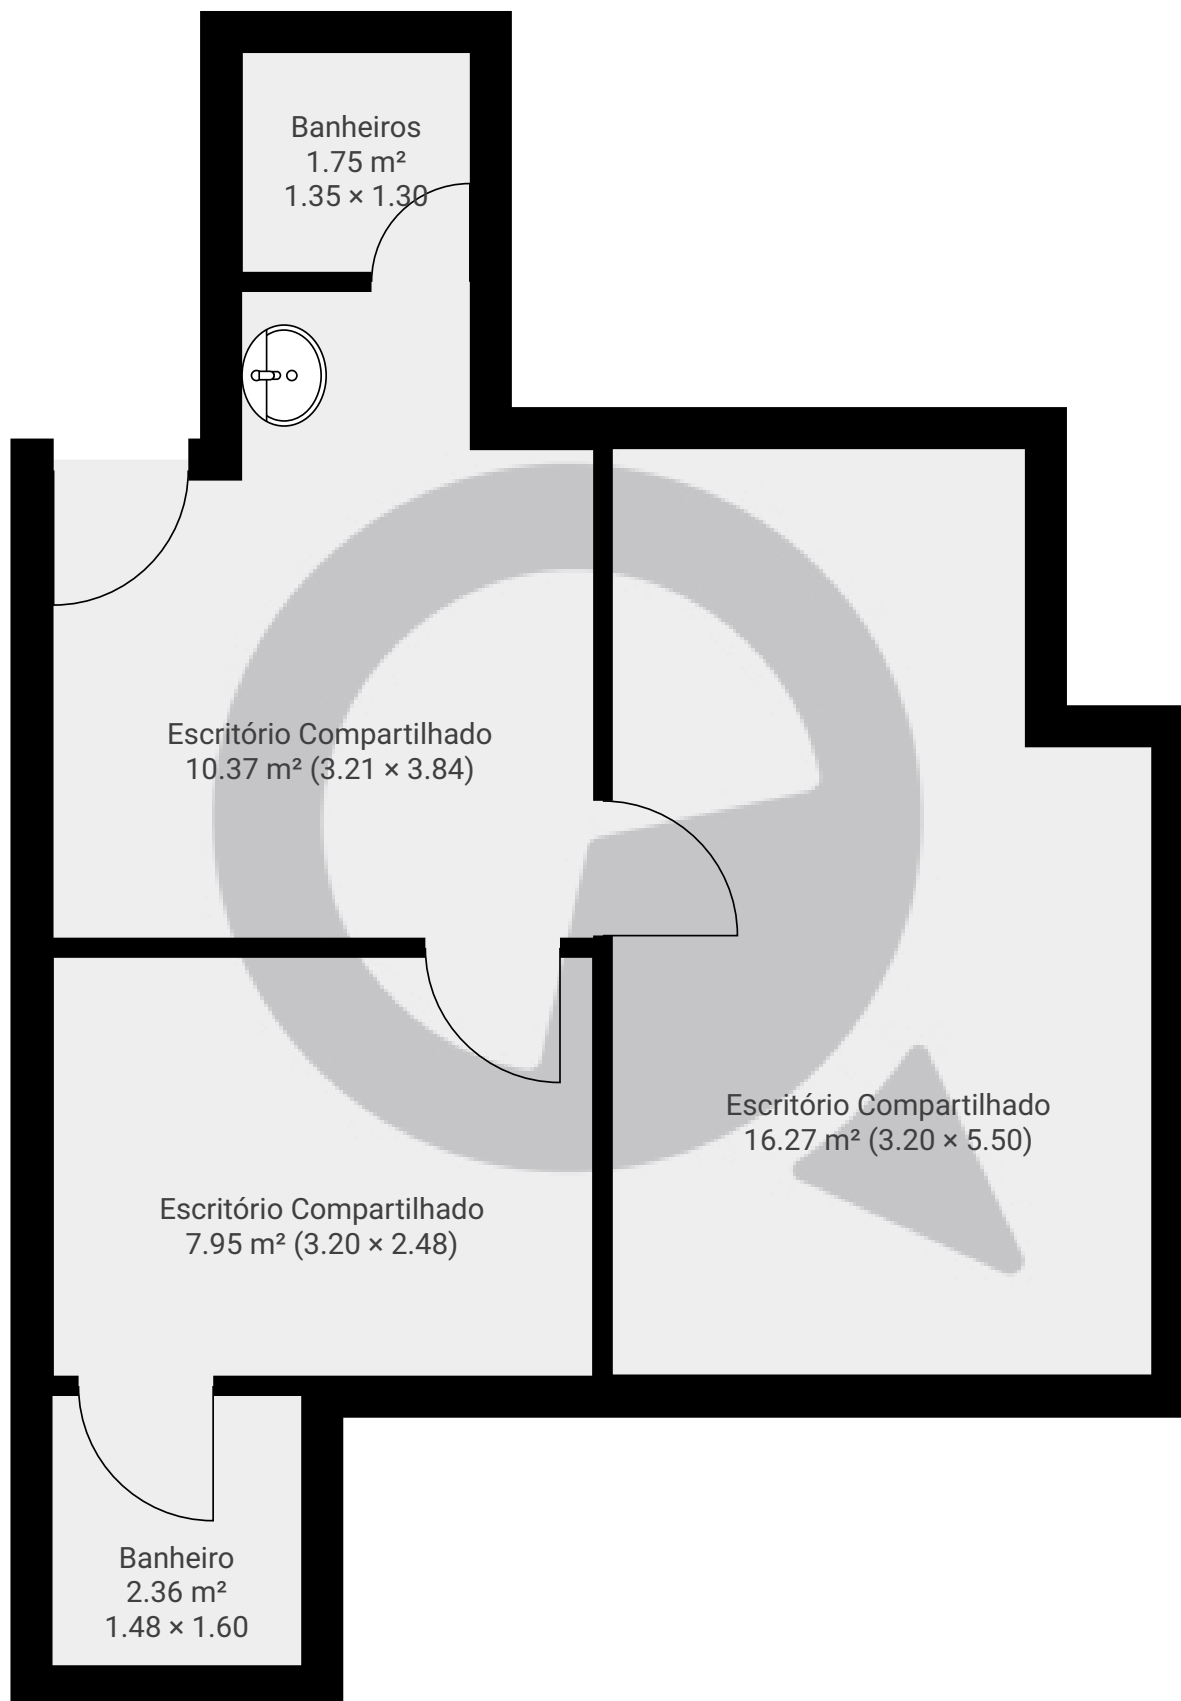

▼ 5º Piso

ÁREA TOTAL: 38.68 m² · ÁREA DE MORADIA: 38.68 m² · CÔMODOS: 5

ESTA PLANTA É FORNECIDA SEM QUALQUER TIPO DE GARANTIA E PRECISÃO DE MEDIDAS.

1:45
Page 1/1