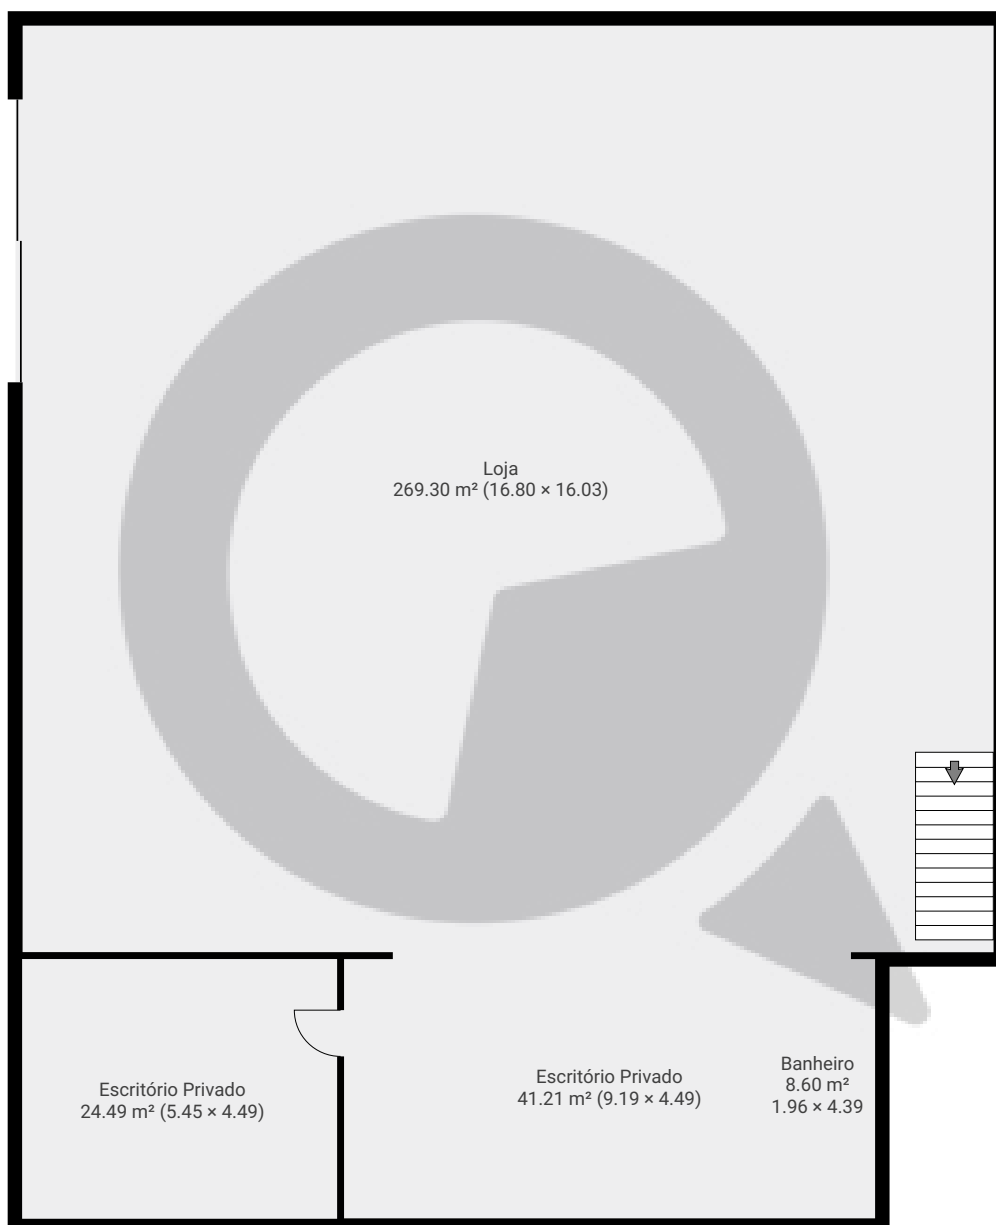

Meu novo projeto

Avenida Corifeu de Azevedo Marques, , São Paulo, BR
PISOS: 2 • CÔMODOS: 7

▼ Andar Térreo

CÔMODOS: 4

ESTA PLANTA É FORNECIDA SEM QUALQUER TIPO DE GARANTIA E PRECISÃO DE MEDIDAS.

Meu novo projeto

Avenida Corifeu de Azevedo Marques, , São Paulo, BR
PISOS: 2 • CÔMODOS: 7

▼ 1º Piso

CÔMODOS: 3

ESTA PLANTA É FORNECIDA SEM QUALQUER TIPO DE GARANTIA E PRECISÃO DE MEDIDAS.