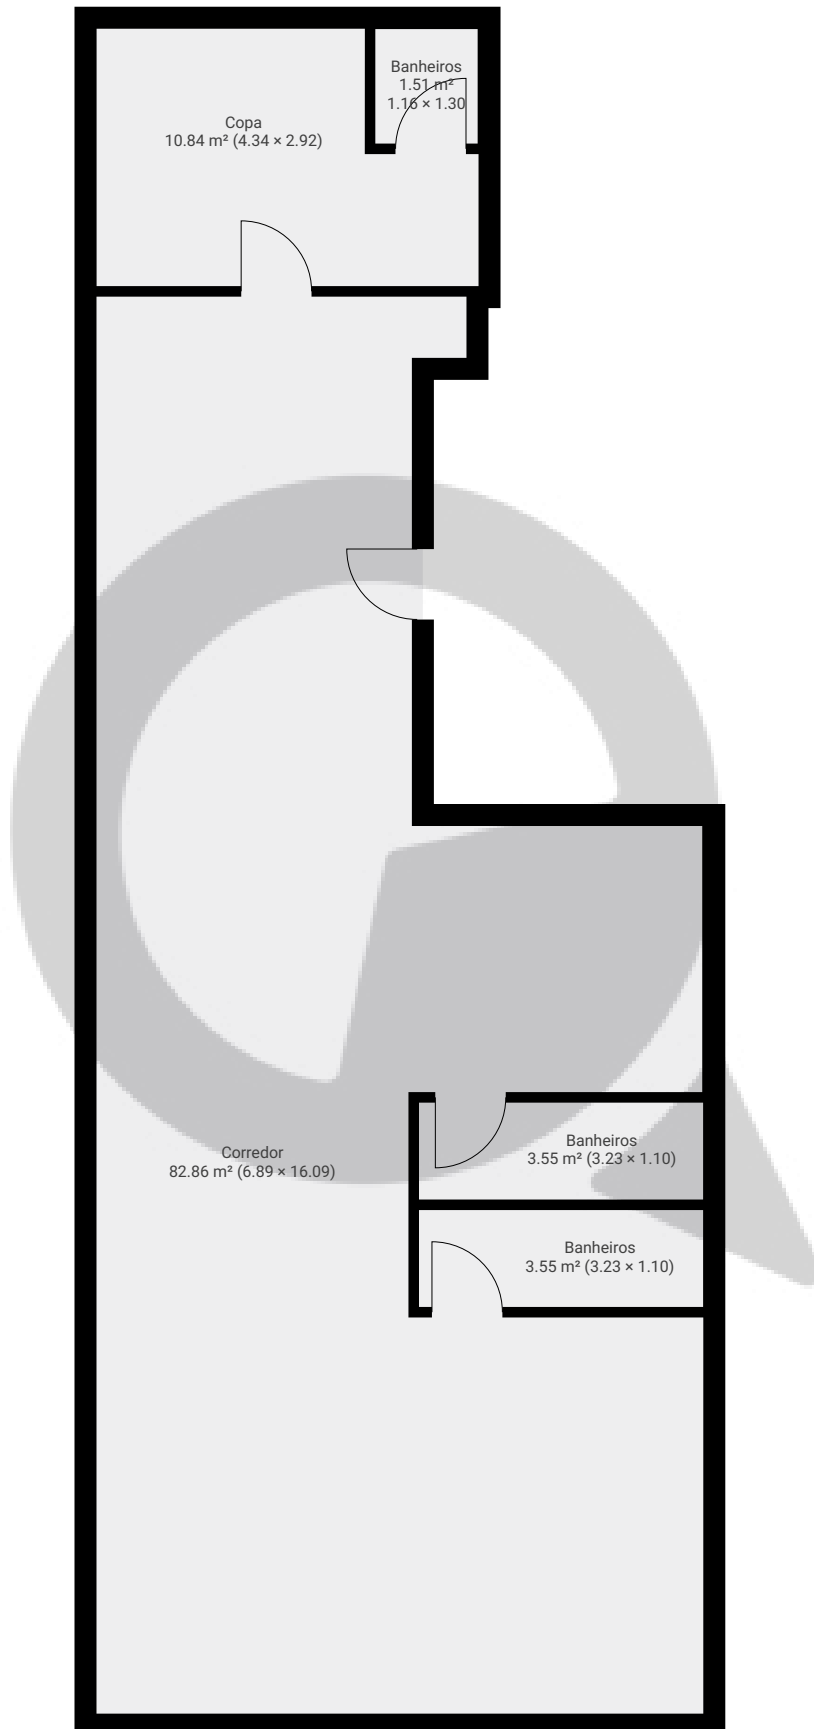

▼ 3° Piso

ÁREA TOTAL: 102.28 m² · ÁREA DE MORADIA: 102.28 m² · CÔMODOS: 5

ESTA PLANTA É FORNECIDA SEM QUALQUER TIPO DE GARANTIA E PRECISÃO DE MEDIDAS.

Page 1/1