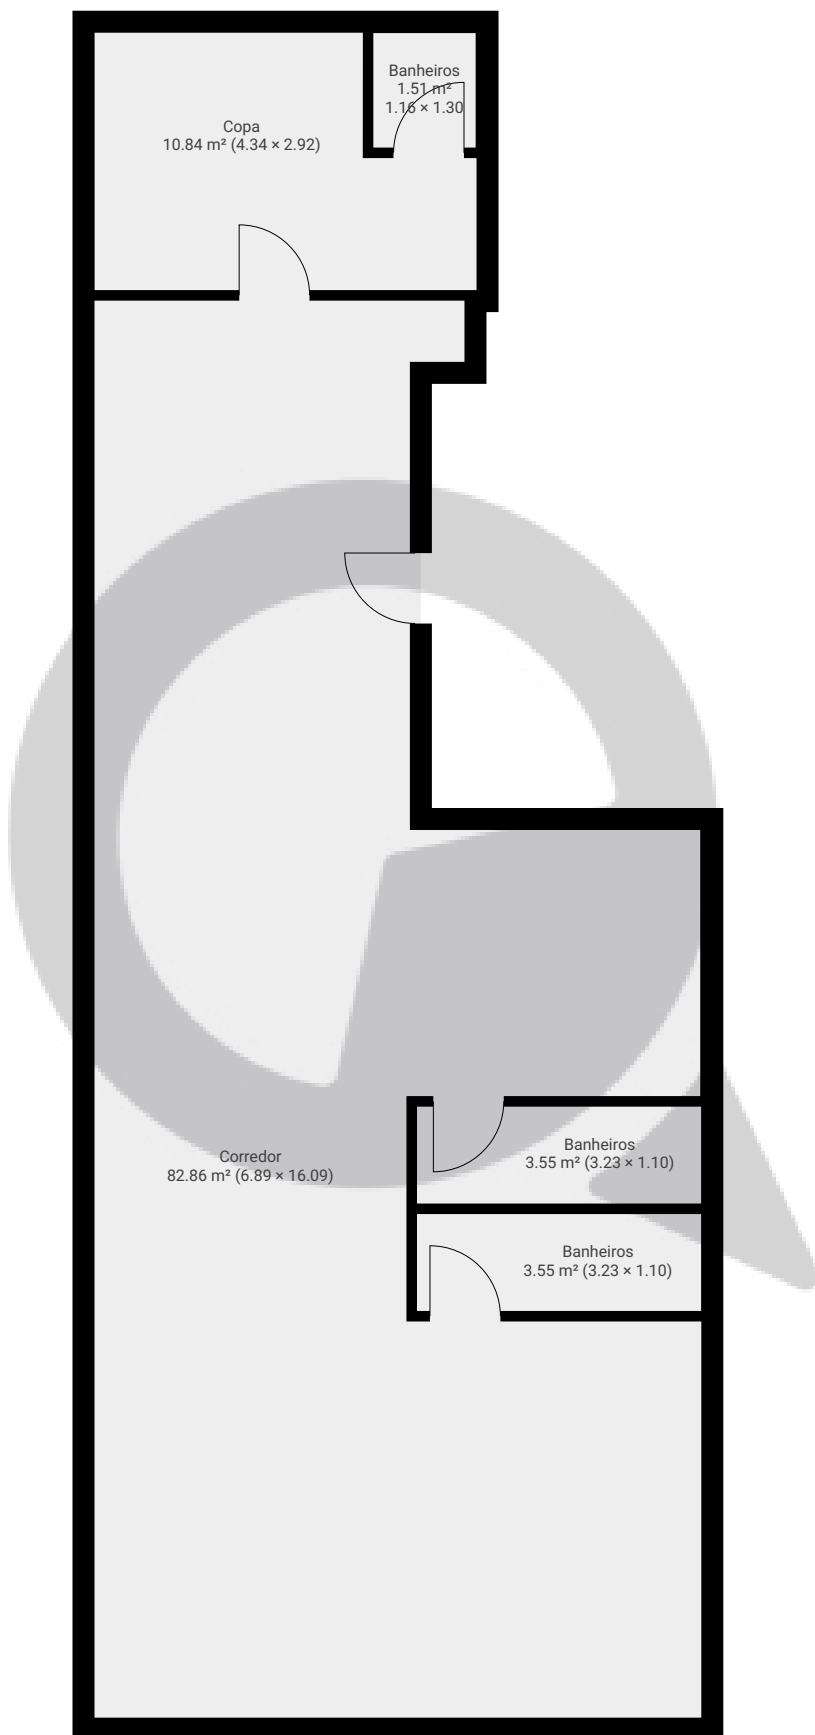

▼ 4° Piso

ÁREA TOTAL: 102.28 m² · ÁREA DE MORADIA: 102.28 m² · CÔMODOS: 5

ESTA PLANTA É FORNECIDA SEM QUALQUER TIPO DE GARANTIA E PRECISÃO DE MEDIDAS.

1:86

Page 1/1