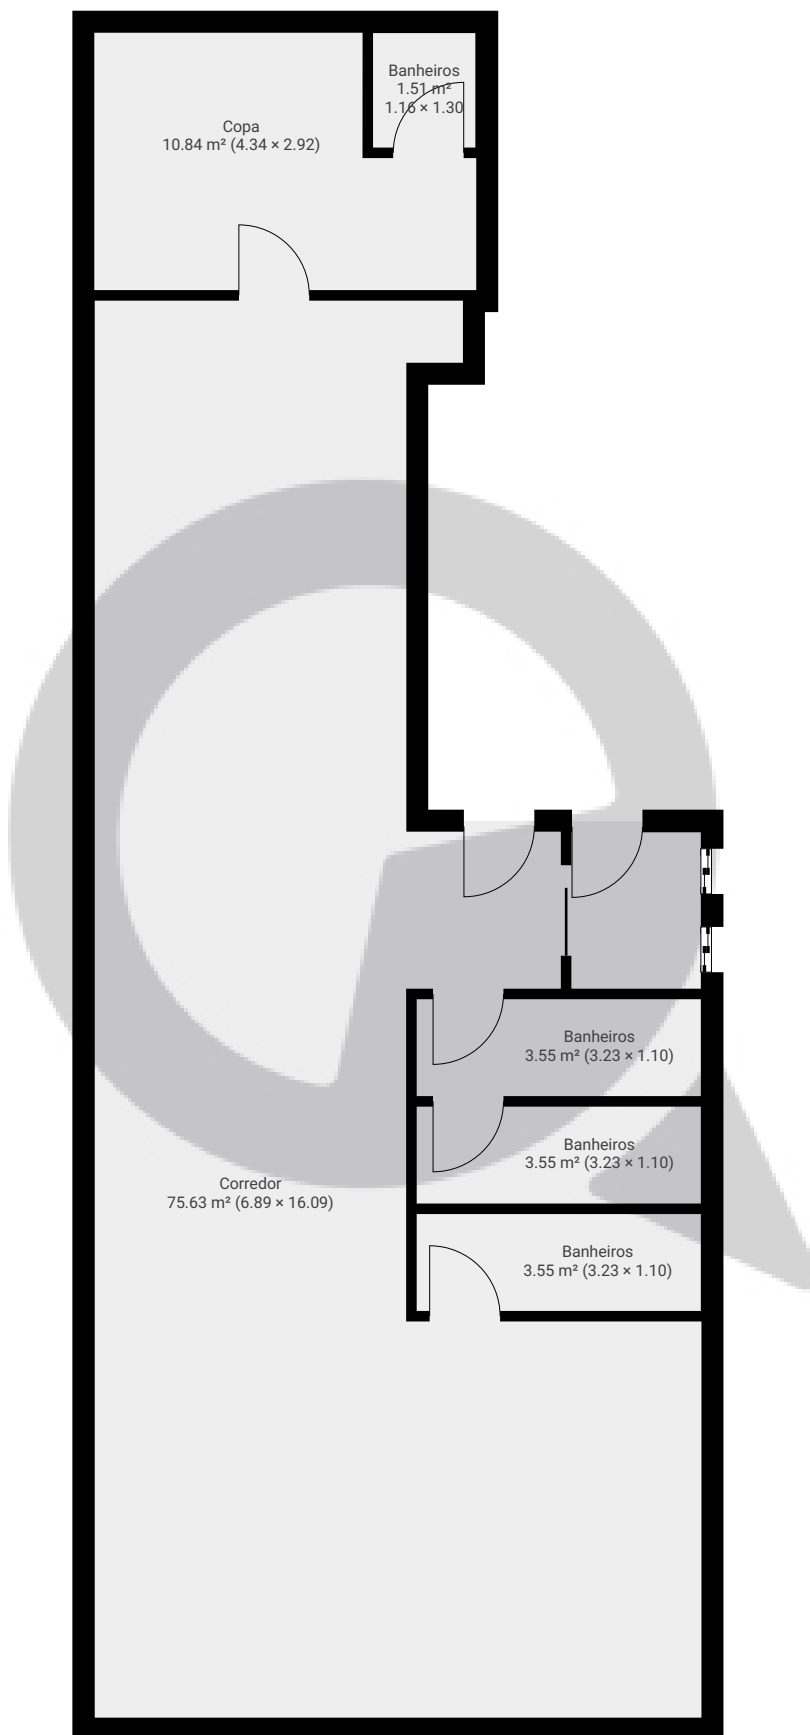

▼ 5° Piso

ÁREA TOTAL: 101.21 m² • ÁREA DE MORADIA: 101.21 m² • CÔMODOS: 7

ESTA PLANTA É FORNECIDA SEM QUALQUER TIPO DE GARANTIA E PRECISÃO DE MEDIDAS.

Page 1/1