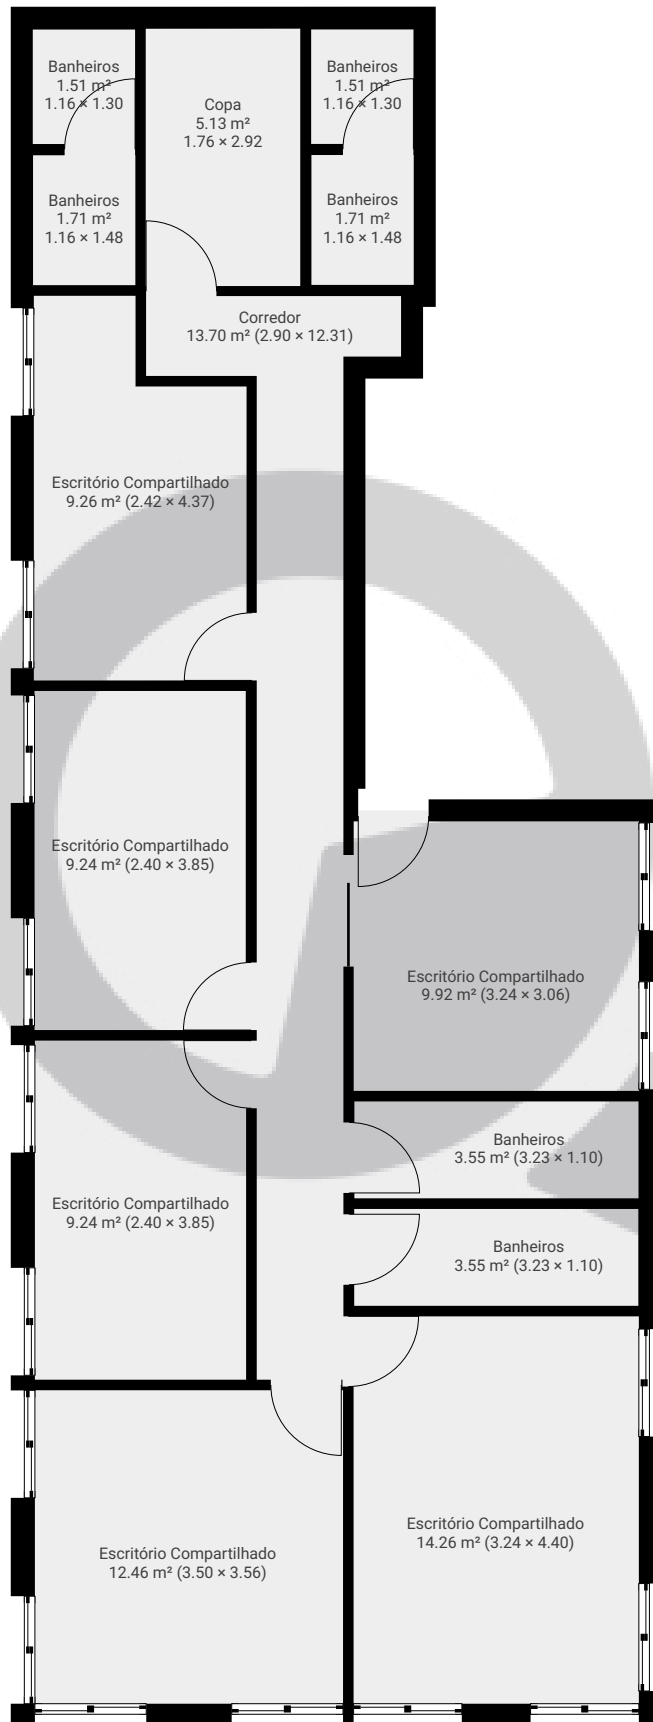

▼ 8° Piso

ÁREA TOTAL: 96.73 m² · ÁREA DE MORADIA: 96.73 m² · CÔMODOS: 14

ESTA PLANTA É FORNECIDA SEM QUALQUER TIPO DE GARANTIA E PRECISÃO DE MEDIDAS.

Page 1/1