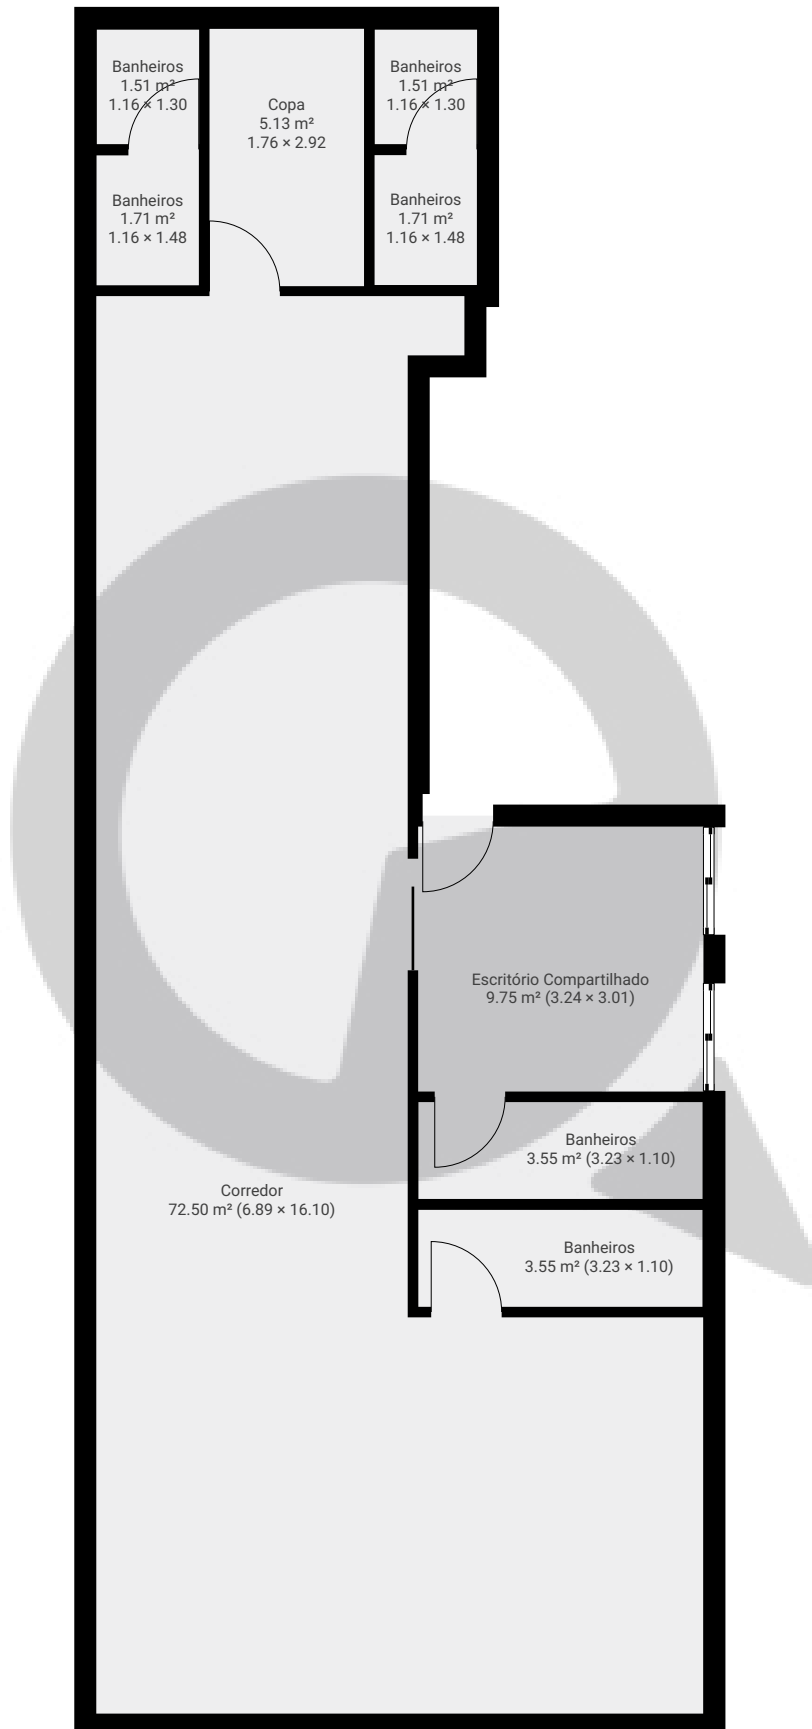

▼ 7° Piso

ÁREA TOTAL: 100.88 m² • ÁREA DE MORADIA: 100.88 m² • CÔMODOS: 9

ESTA PLANTA É FORNECIDA SEM QUALQUER TIPO DE GARANTIA E PRECISÃO DE MEDIDAS.

0 1 2 3 4m

1:86

Page 1/1