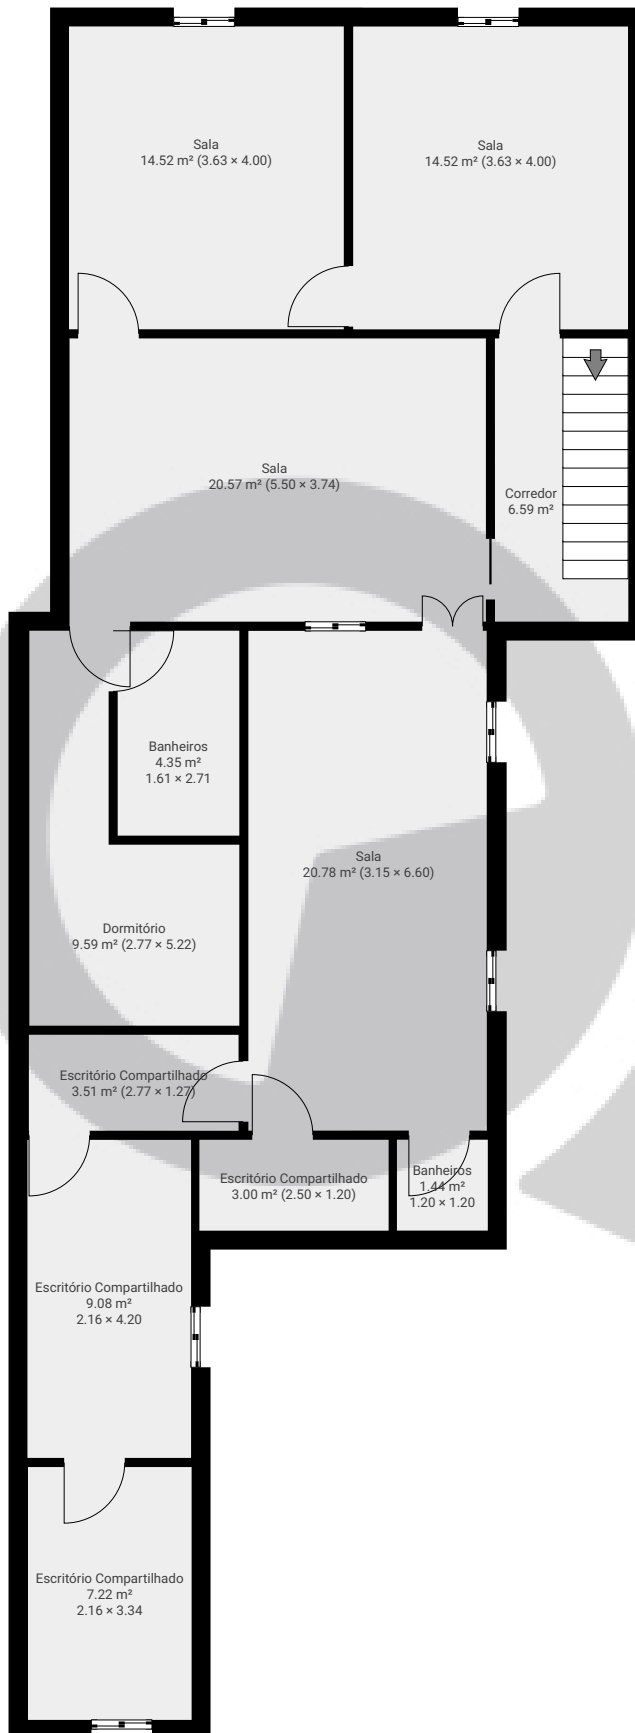

▼ 1º Piso

ÁREA TOTAL: 115.10 m² • ÁREA DE MORADIA: 115.10 m² • CÔMODOS: 12

ESTA PLANTA É FORNECIDA SEM QUALQUER TIPO DE GARANTIA E PRECISÃO DE MEDIDAS.