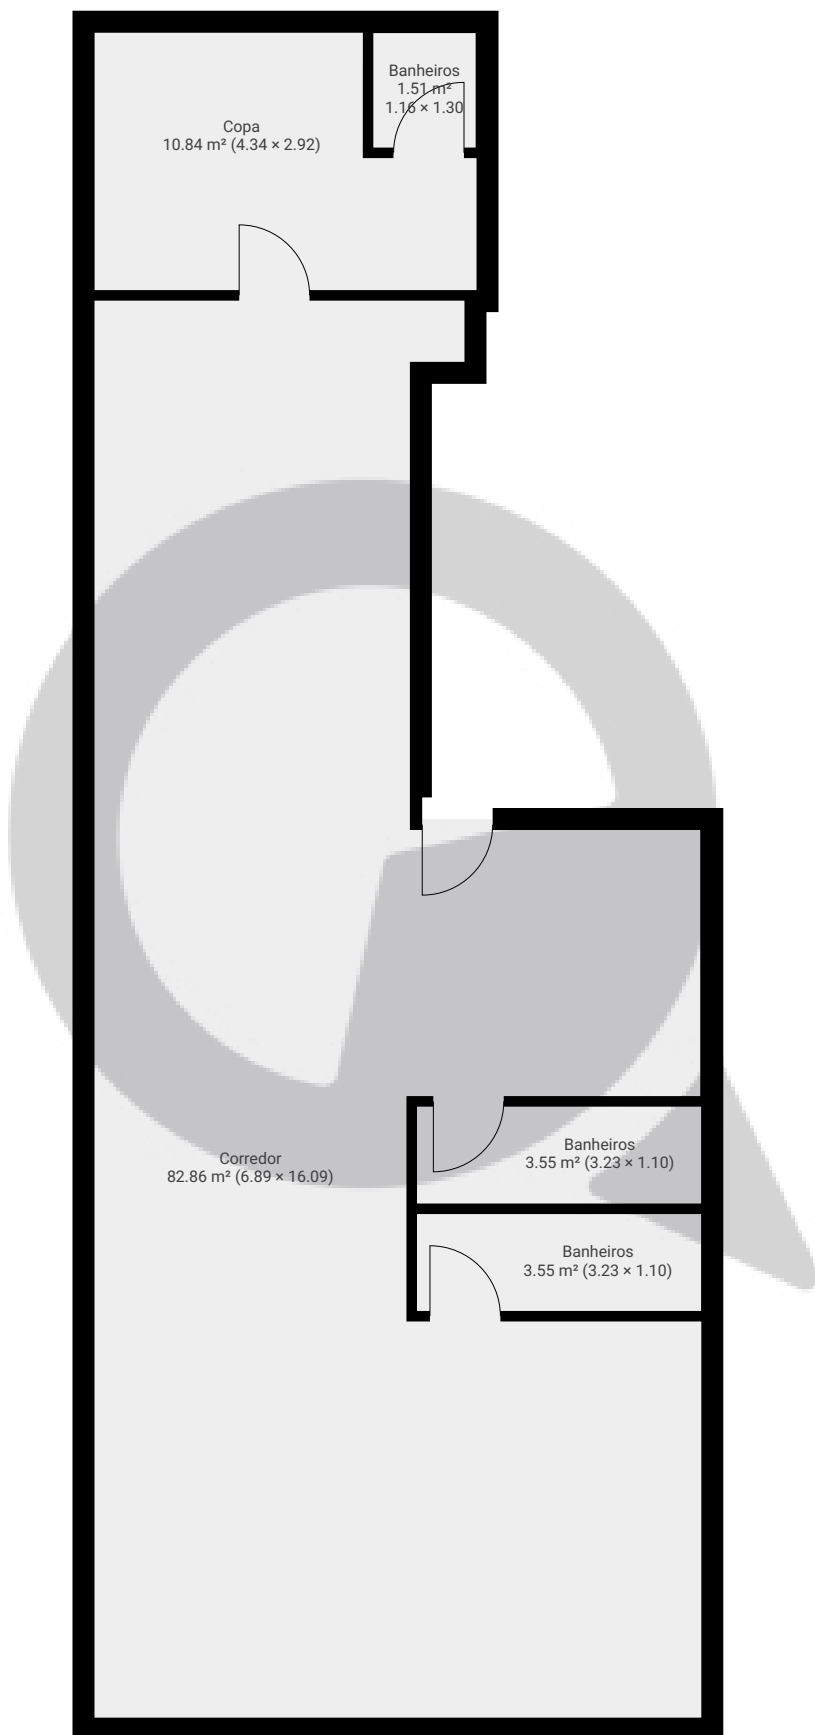

▼ 2° Piso

ÁREA TOTAL: 102.28 m² · ÁREA DE MORADIA: 102.28 m² · CÔMODOS: 5

ESTA PLANTA É FORNECIDA SEM QUALQUER TIPO DE GARANTIA E PRECISÃO DE MEDIDAS.

Page 1/1