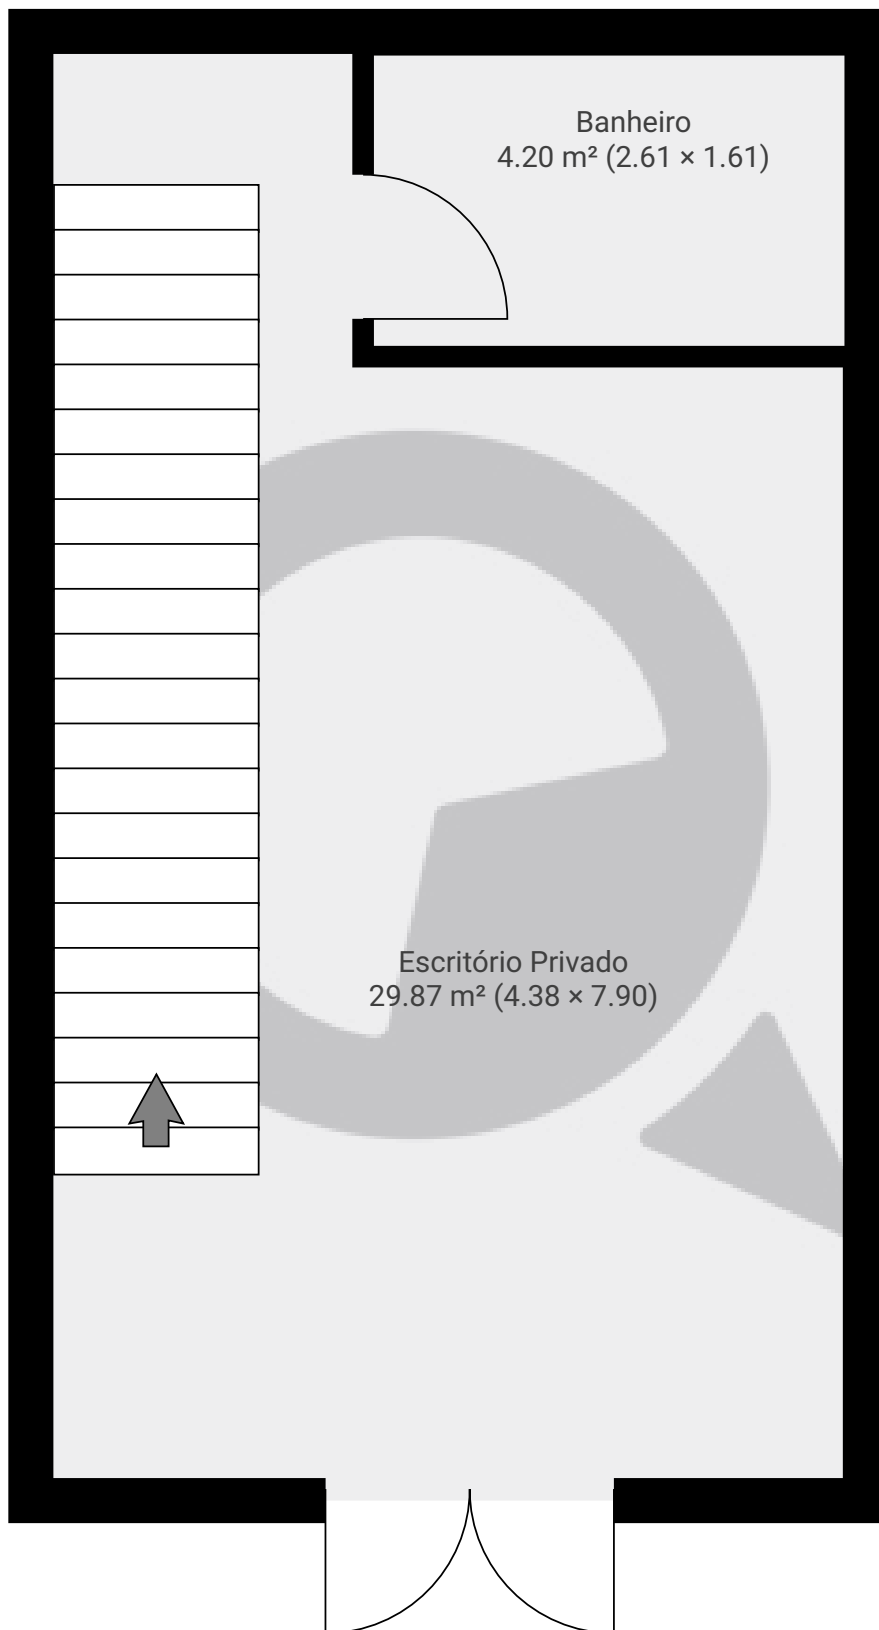

Rua Tucuna330

Rua Tucuna 330, 05021-010, São Paulo, BR
PISOS: 2 • CÔMODOS: 3

▼ Andar Térreo

CÔMODOS: 2

ESTA PLANTA É FORNECIDA SEM QUALQUER TIPO DE GARANTIA E PRECISÃO DE MEDIDAS.

▼ Andar térreo superior

CÔMODOS: 1

ESTA PLANTA É FORNECIDA SEM QUALQUER TIPO DE GARANTIA E PRECISÃO DE MEDIDAS.

1:42
Page 2/2