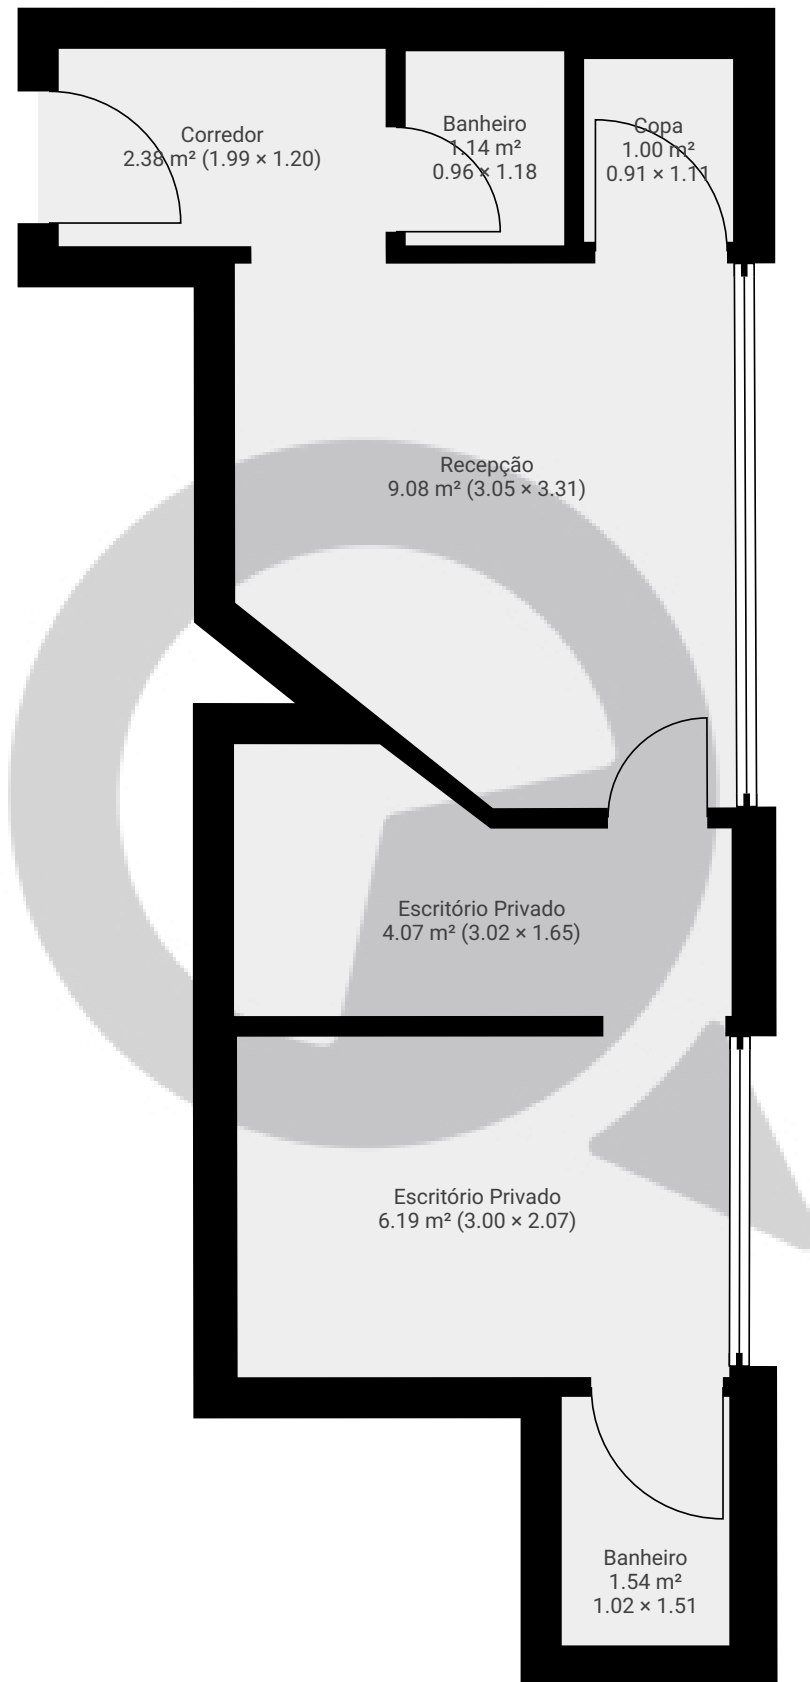

Av Pavão, 955 - cj 41

Avenida Pavão 955, 04516-012 São Paulo, São Paulo, BR
ÁREA TOTAL: 25.37 m² · ÁREA DE MORADIA: 25.37 m² · PISOS: 1 · CÔMODOS: 7

▼ 4º Piso

ÁREA TOTAL: 25.37 m² · ÁREA DE MORADIA: 25.37 m² · CÔMODOS: 7

ESTA PLANTA É FORNECIDA SEM QUALQUER TIPO DE GARANTIA E PRECISÃO DE MEDIDAS.

Page 1/1