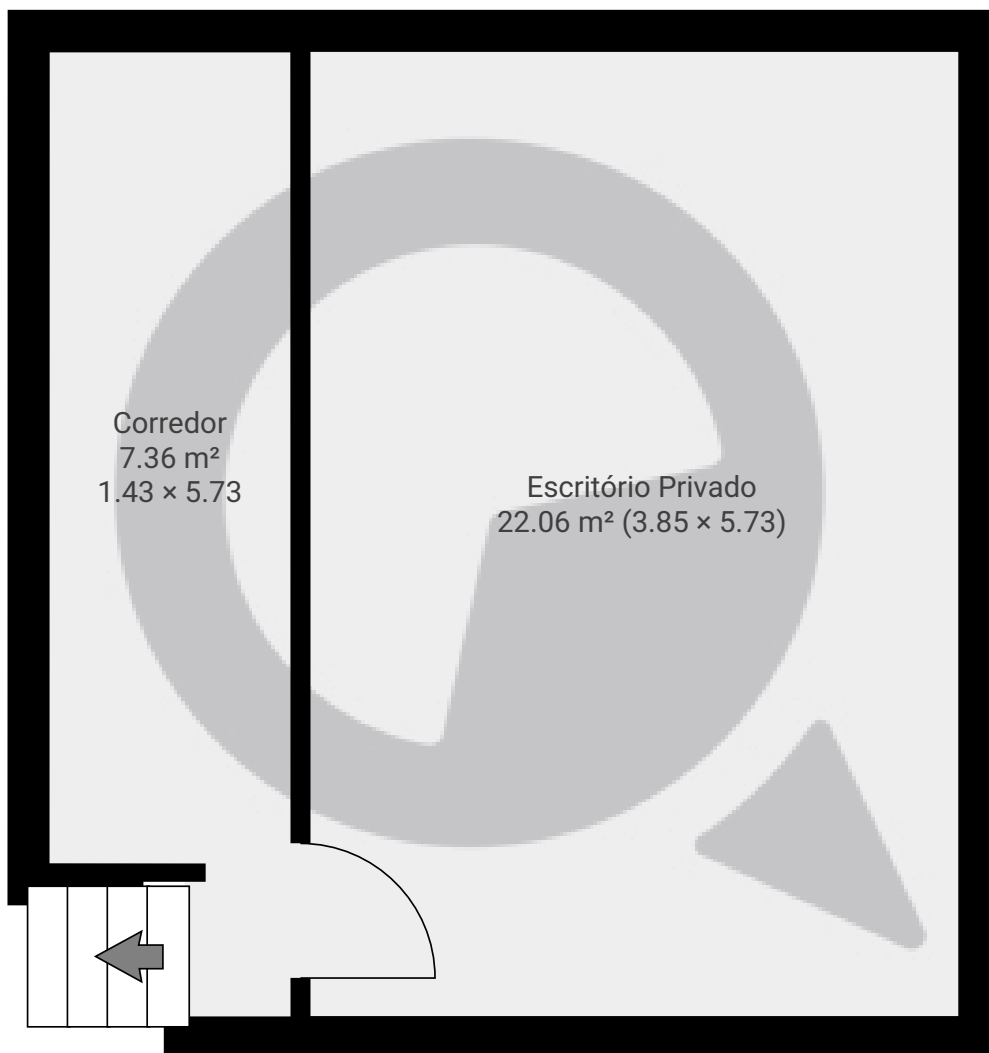

▼ Andar Térreo

ÁREA TOTAL: 53.44 m² · ÁREA DE MORADIA: 53.44 m² · CÔMODOS: 5

ESTA PLANTA É FORNECIDA SEM QUALQUER TIPO DE GARANTIA E PRECISÃO DE MEDIDAS.

1:45
Page 1/2

▼ 1º Piso

ÁREA TOTAL: 29.41 m² · ÁREA DE MORADIA: 29.41 m² · CÔMODOS: 2

ESTA PLANTA É FORNECIDA SEM QUALQUER TIPO DE GARANTIA E PRECISÃO DE MEDIDAS.

0.0 0.5 1.0 1.5 2.0m
1:45

Page 2/2