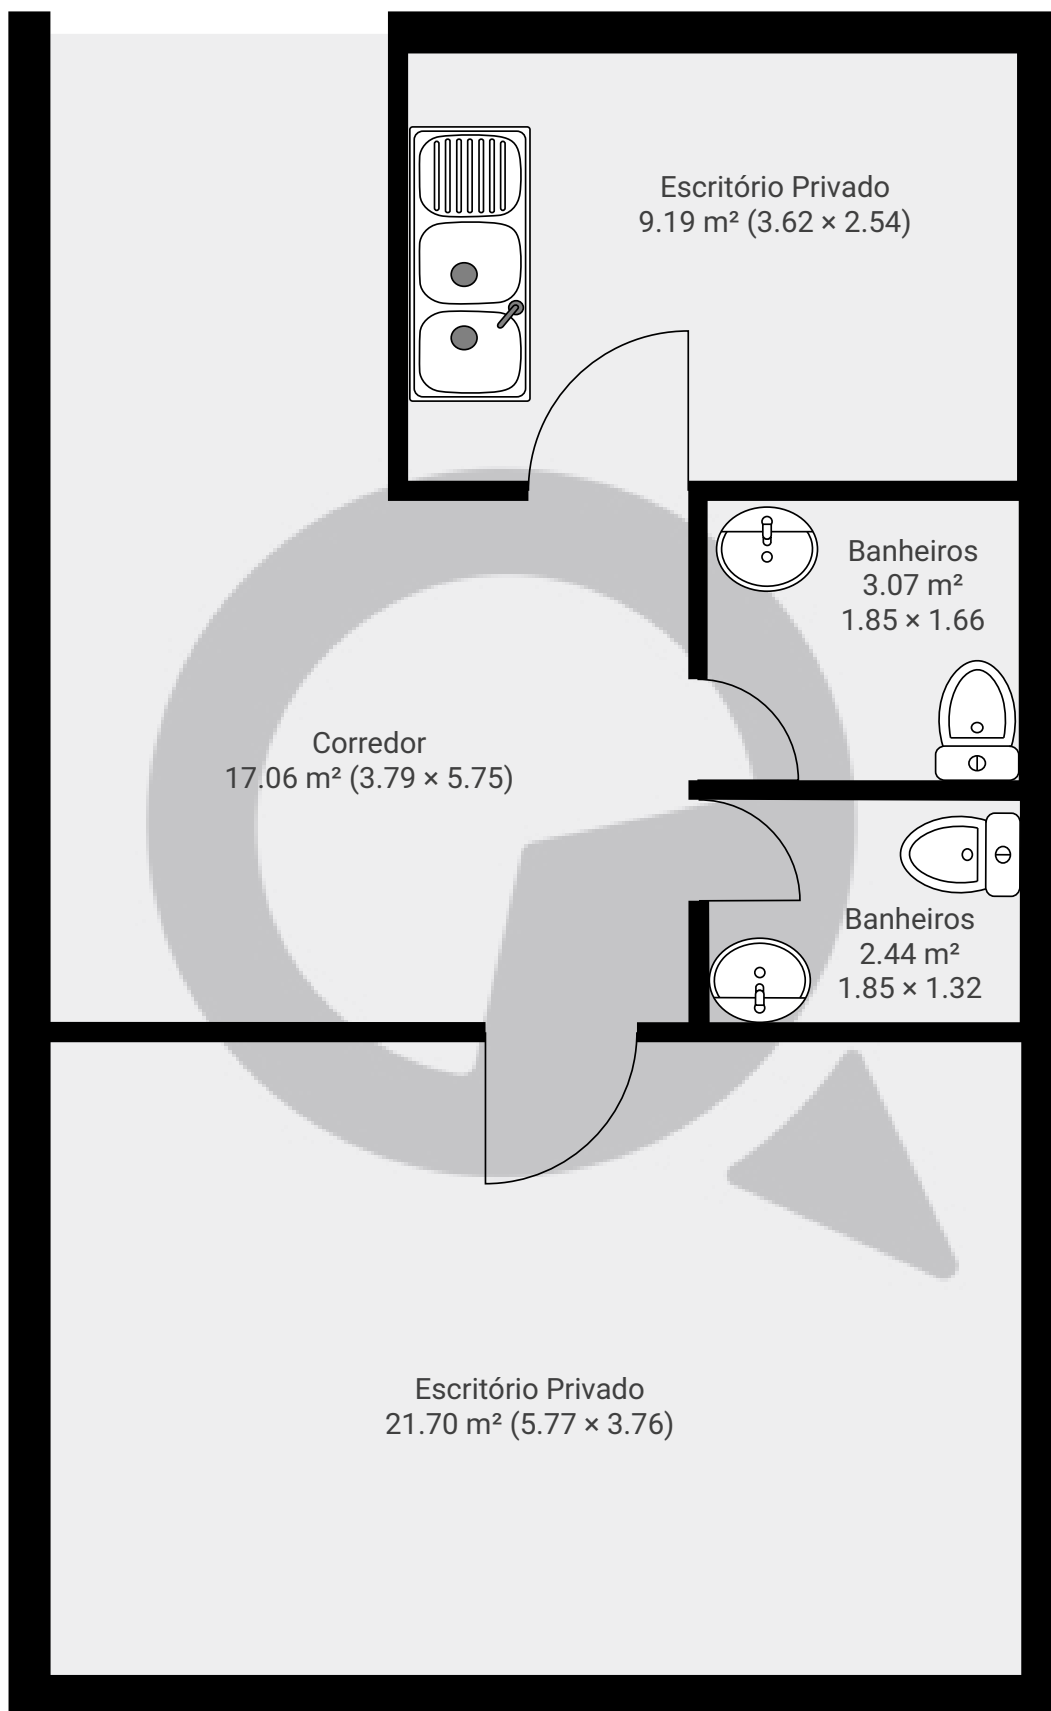

▼ Andar Térreo

ÁREA TOTAL: 53.44 m² · ÁREA DE MORADIA: 53.44 m² · CÔMODOS: 5

ESTA PLANTA É FORNECIDA SEM QUALQUER TIPO DE GARANTIA E PRECISÃO DE MEDIDAS.

1:45
Page 1/2

▼ 1º Piso

ÁREA TOTAL: 29.41 m² · ÁREA DE MORADIA: 29.41 m² · CÔMODOS: 2

ESTA PLANTA É FORNECIDA SEM QUALQUER TIPO DE GARANTIA E PRECISÃO DE MEDIDAS.

0.0 0.5 1.0 1.5 2.0m
1:45

Page 2/2