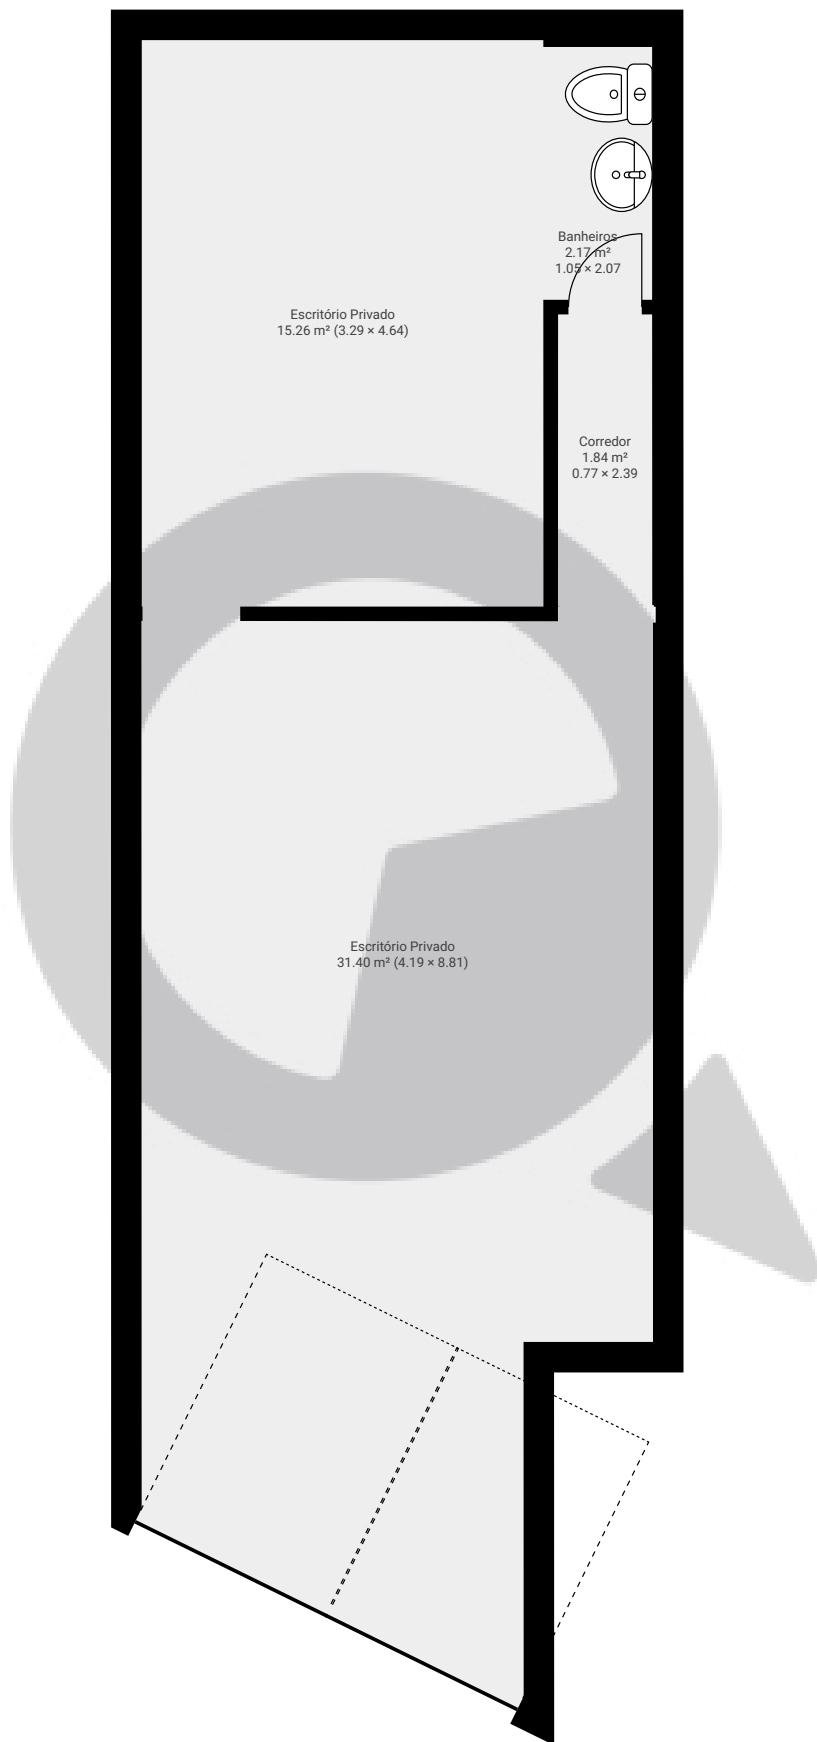

▼ Andar Térreo

ÁREA TOTAL: 50.32 m² · ÁREA DE MORADIA: 50.32 m² · CÔMODOS: 4

ESTA PLANTA É FORNECIDA SEM QUALQUER TIPO DE GARANTIA E PRECISÃO DE MEDIDAS.