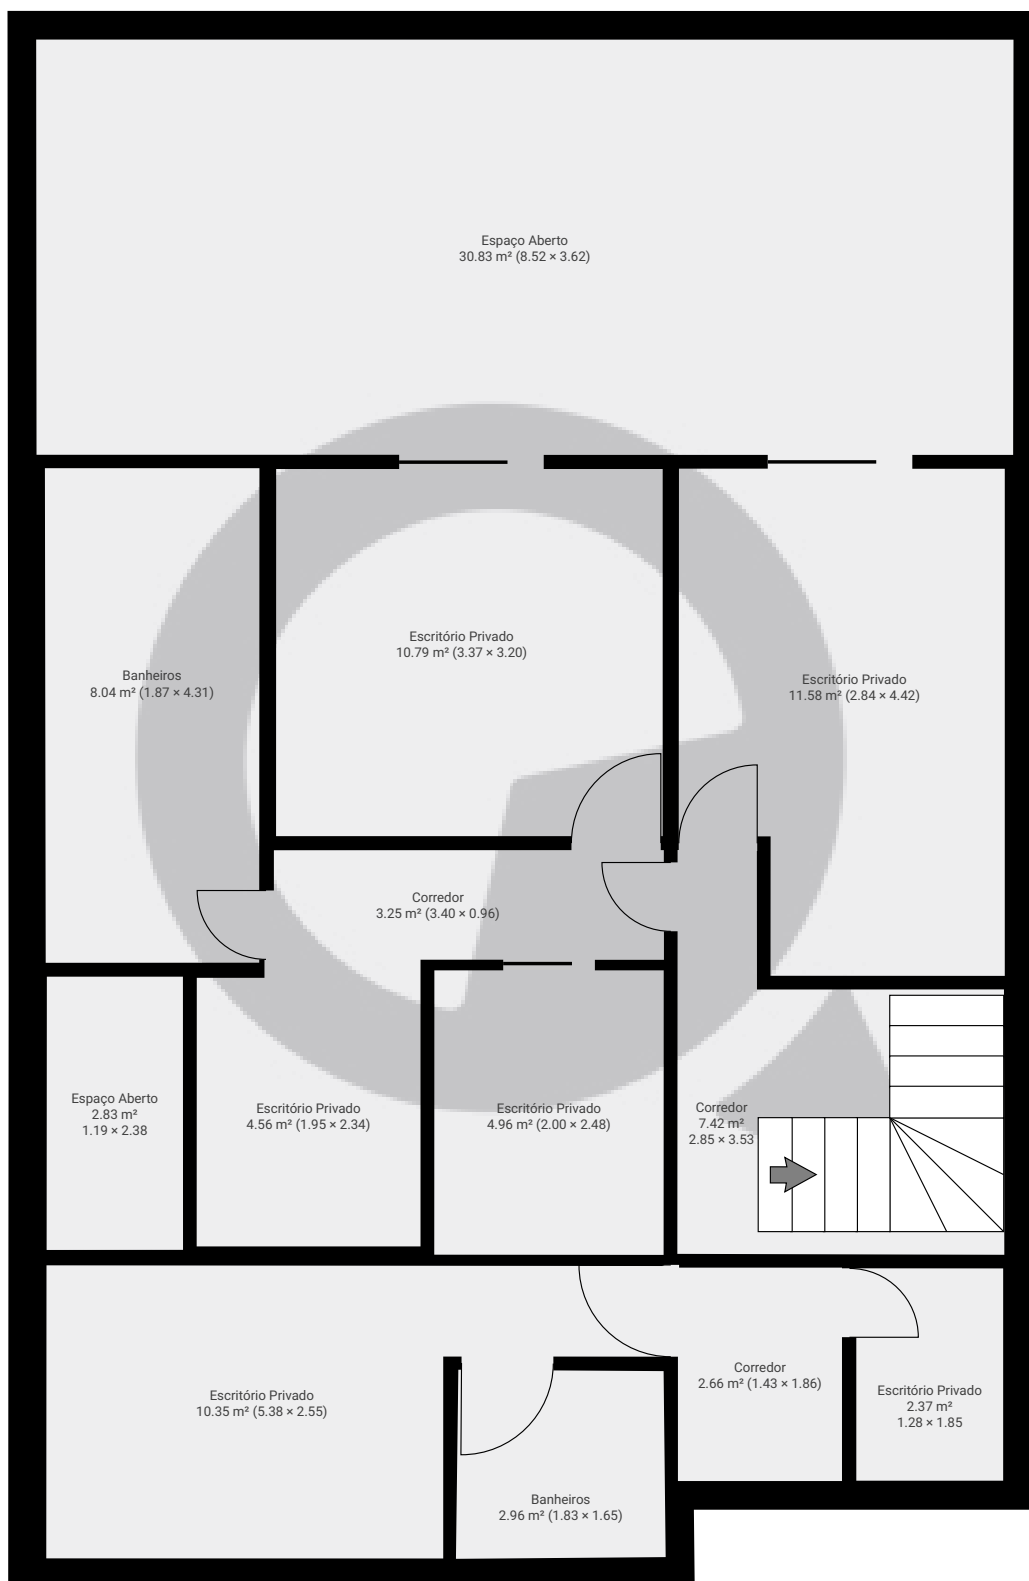

▼ Andar Térreo

ÁREA TOTAL: 111.96 m² • ÁREA DE MORADIA: 86.78 m² • CÔMODOS: 9

ESTA PLANTA É FORNECIDA SEM QUALQUER TIPO DE GARANTIA E PRECISÃO DE MEDIDAS.

1:66

Page 1/2

▼ Subsolo

ÁREA TOTAL: 102.53 m² • ÁREA DE MORADIA: 102.53 m² • CÔMODOS: 13

ESTA PLANTA É FORNECIDA SEM QUALQUER TIPO DE GARANTIA E PRECISÃO DE MEDIDAS.