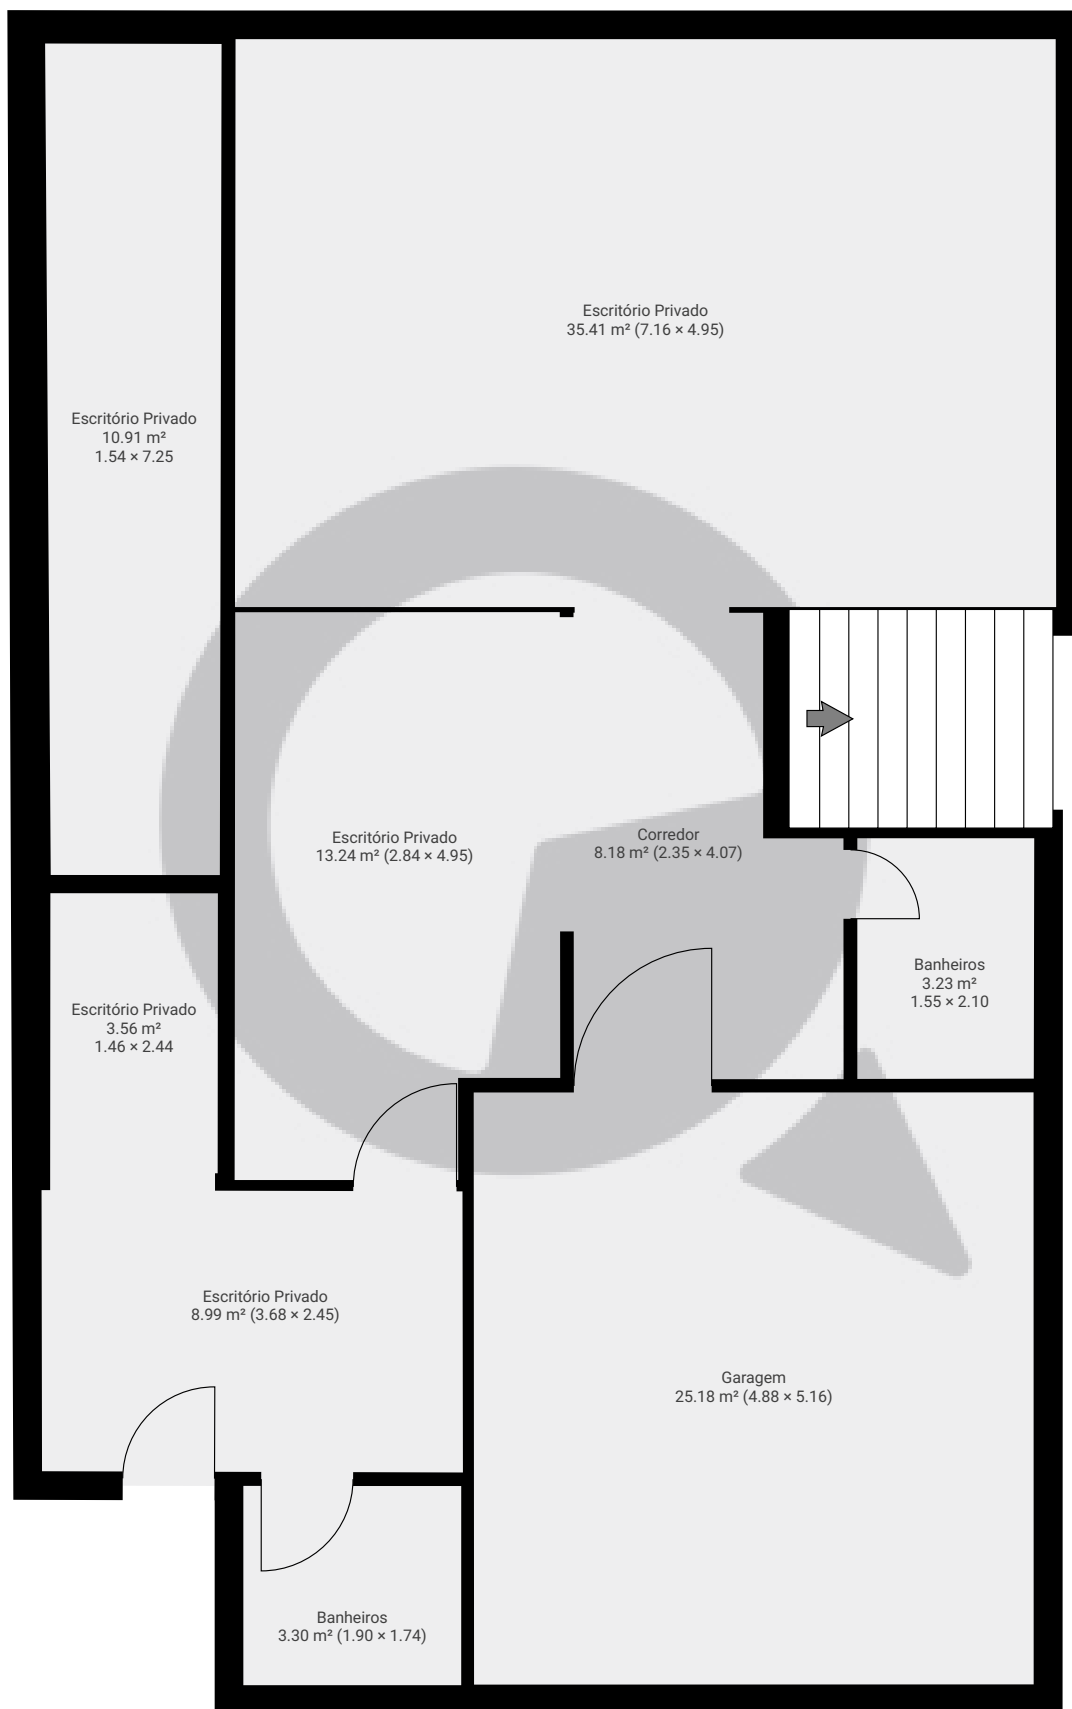

▼ Andar Térreo

ÁREA TOTAL: 111.96 m² • ÁREA DE MORADIA: 86.78 m² • CÔMODOS: 9

ESTA PLANTA É FORNECIDA SEM QUALQUER TIPO DE GARANTIA E PRECISÃO DE MEDIDAS.

1:66

Page 1/2

▼ Subsolo

ÁREA TOTAL: 102.53 m² • ÁREA DE MORADIA: 102.53 m² • CÔMODOS: 13

ESTA PLANTA É FORNECIDA SEM QUALQUER TIPO DE GARANTIA E PRECISÃO DE MEDIDAS.