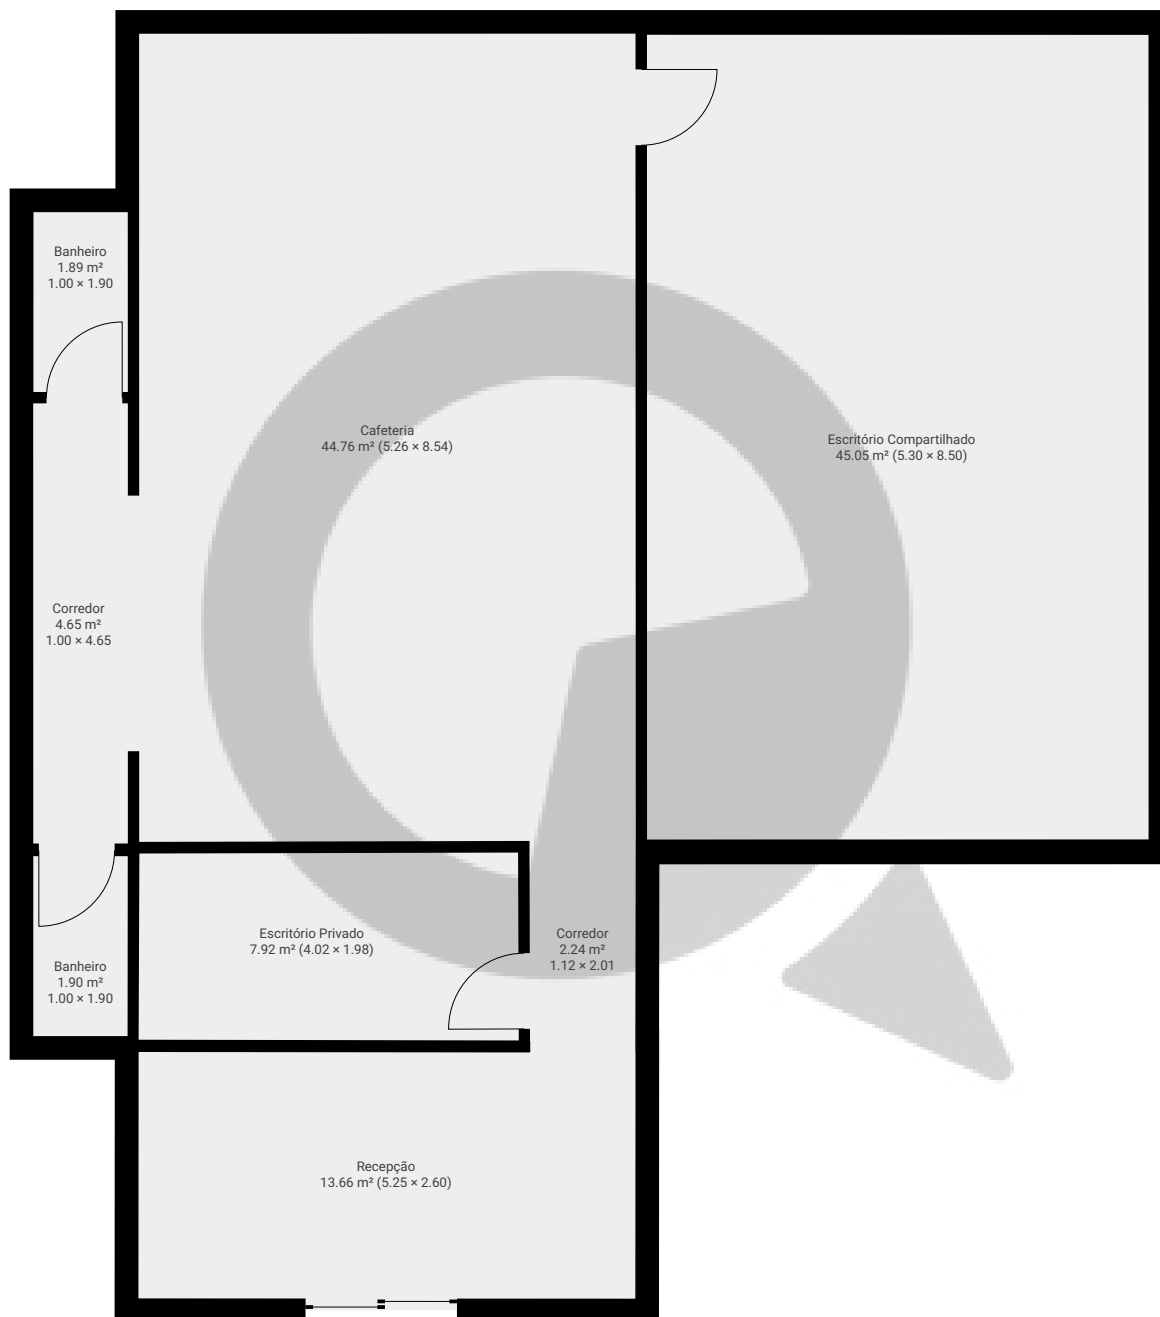

Largo Nossa Senhora do Bom Parto60

ÁREA TOTAL: 282.81 m² · ÁREA DE MORADIA: 282.81 m² · PISOS: 2 · CÔMODOS: 20

 SuaQuadra

▼ Andar Térreo

ÁREA TOTAL: 122.01 m² · ÁREA DE MORADIA: 122.01 m² · CÔMODOS: 8

ESTA PLANTA É FORNECIDA SEM QUALQUER TIPO DE GARANTIA E PRECISÃO DE MEDIDAS.

0 1 2 3m
1:80
Page 1/2

Largo Nossa Senhora do Bom Parto60

ÁREA TOTAL: 282.81 m² • ÁREA DE MORADIA: 282.81 m² • PISOS: 2 • CÔMODOS: 20

 SuaQuadra

▼ 1º Piso

ÁREA TOTAL: 160.79 m² • ÁREA DE MORADIA: 160.79 m² • CÔMODOS: 12

ESTA PLANTA É FORNECIDA SEM QUALQUER TIPO DE GARANTIA E PRECISÃO DE MEDIDAS.

0 1 2 3m
1:80

Page 2/2