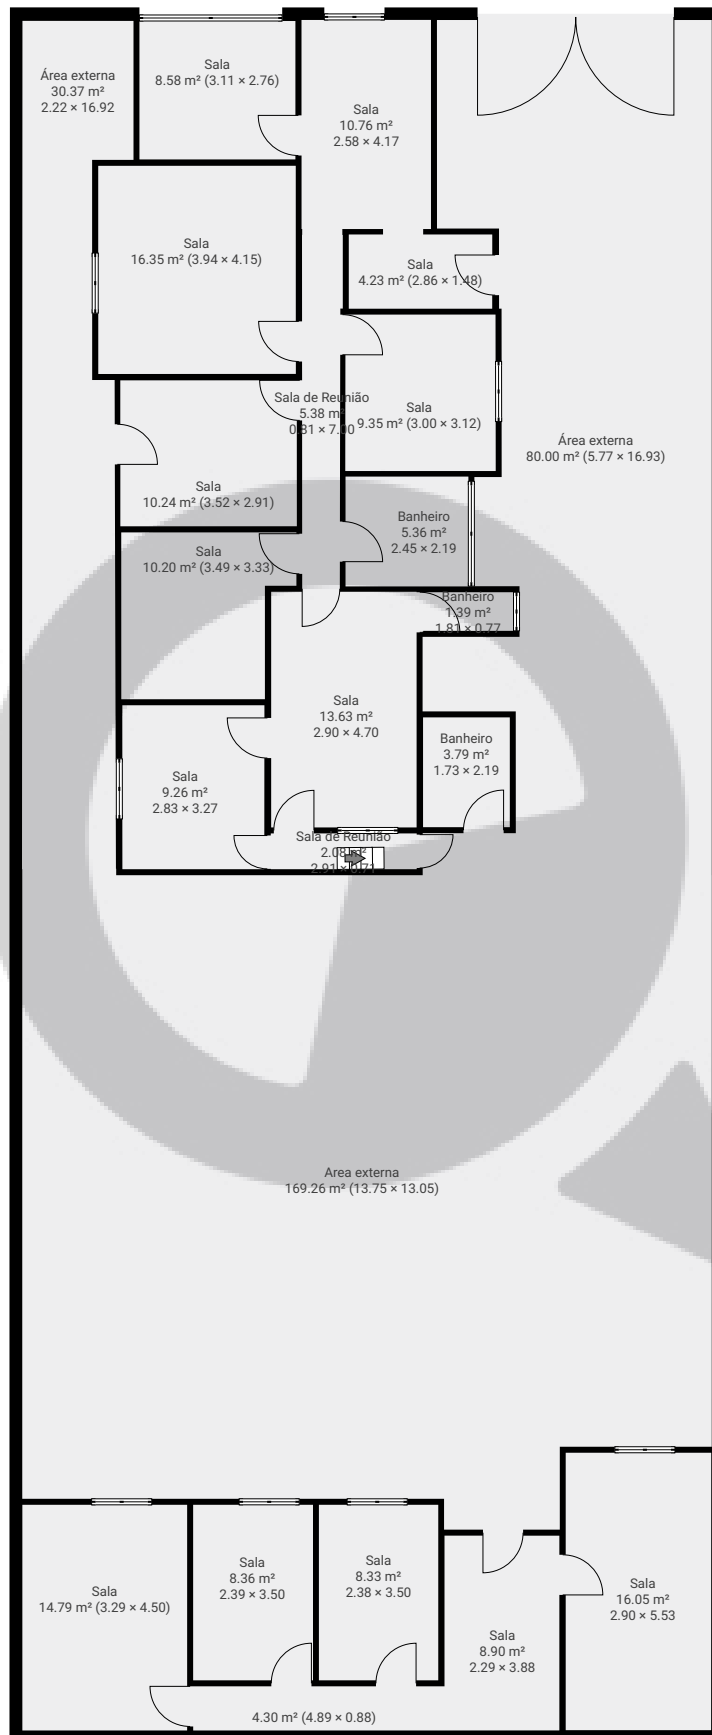

▼ Andar Térreo

ÁREA TOTAL: 450.80 m² • ÁREA DE MORADIA: 450.80 m² • CÔMODO: 23

ESTA PLANTA É FORNECIDA SEM QUALQUER TIPO DE GARANTIA E PRECISÃO DE MEDIDAS.