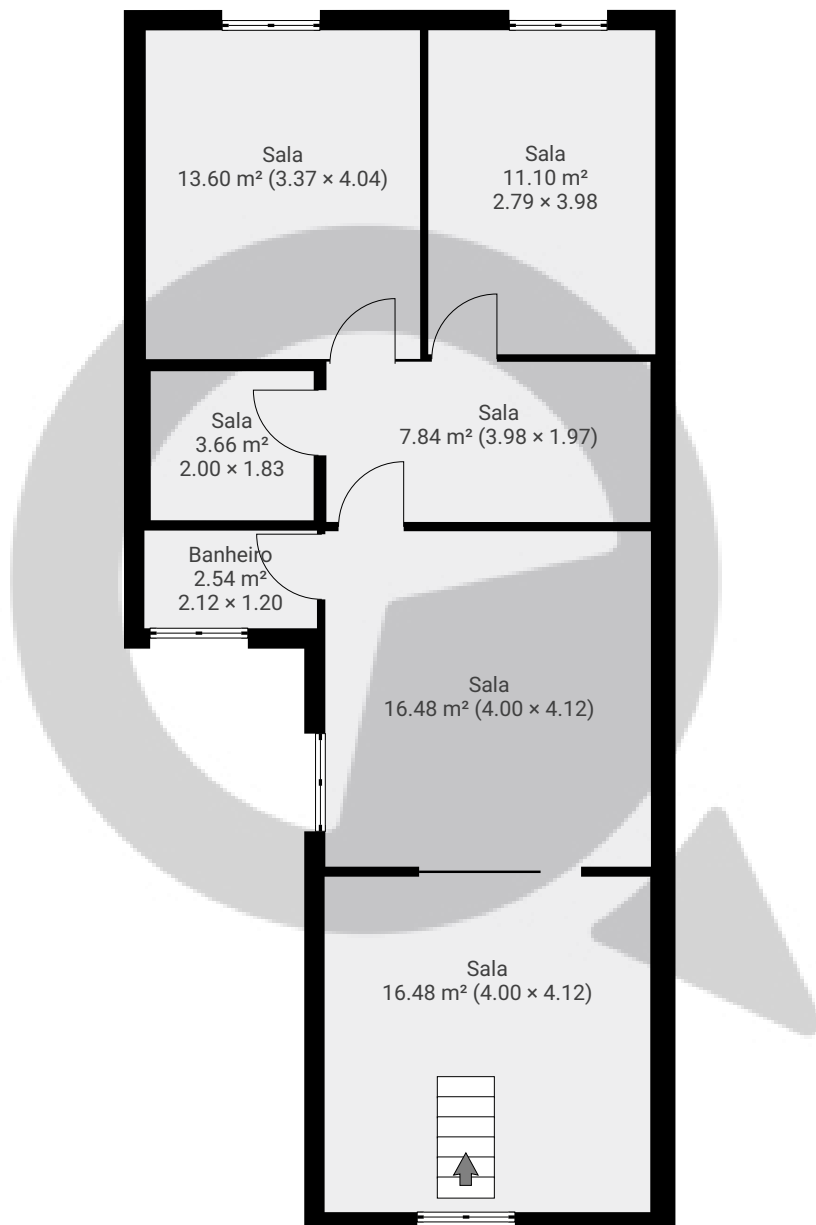

▼ Andar Térreo

ÁREA TOTAL: 125.75 m² • ÁREA DE MORADIA: 125.75 m² • CÔMODOS: 10

ESTA PLANTA É FORNECIDA SEM QUALQUER TIPO DE GARANTIA E PRECISÃO DE MEDIDAS.

Page 1/2

▼ 1º Piso

ÁREA TOTAL: 71.67 m² • ÁREA DE MORADIA: 71.67 m² • CÔMODOS: 7

ESTA PLANTA É FORNECIDA SEM QUALQUER TIPO DE GARANTIA E PRECISÃO DE MEDIDAS.

0 1 2 3 4m
1:93

Page 2/2