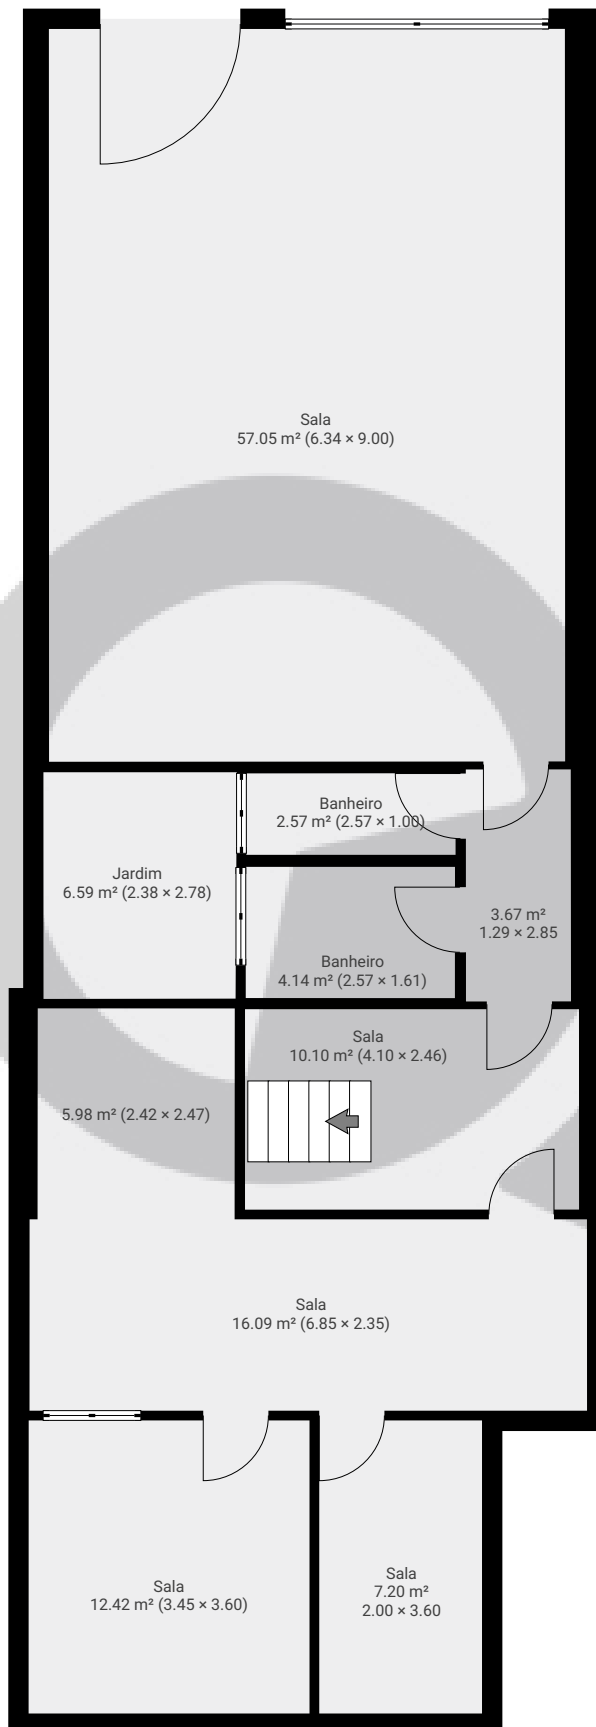

▼ Andar Térreo

ÁREA TOTAL: 125.75 m² • ÁREA DE MORADIA: 125.75 m² • CÔMODOS: 10

ESTA PLANTA É FORNECIDA SEM QUALQUER TIPO DE GARANTIA E PRECISÃO DE MEDIDAS.

Page 1/2

▼ 1º Piso

ÁREA TOTAL: 71.67 m² • ÁREA DE MORADIA: 71.67 m² • CÔMODOS: 7

ESTA PLANTA É FORNECIDA SEM QUALQUER TIPO DE GARANTIA E PRECISÃO DE MEDIDAS.

0 1 2 3 4m
1:93

Page 2/2