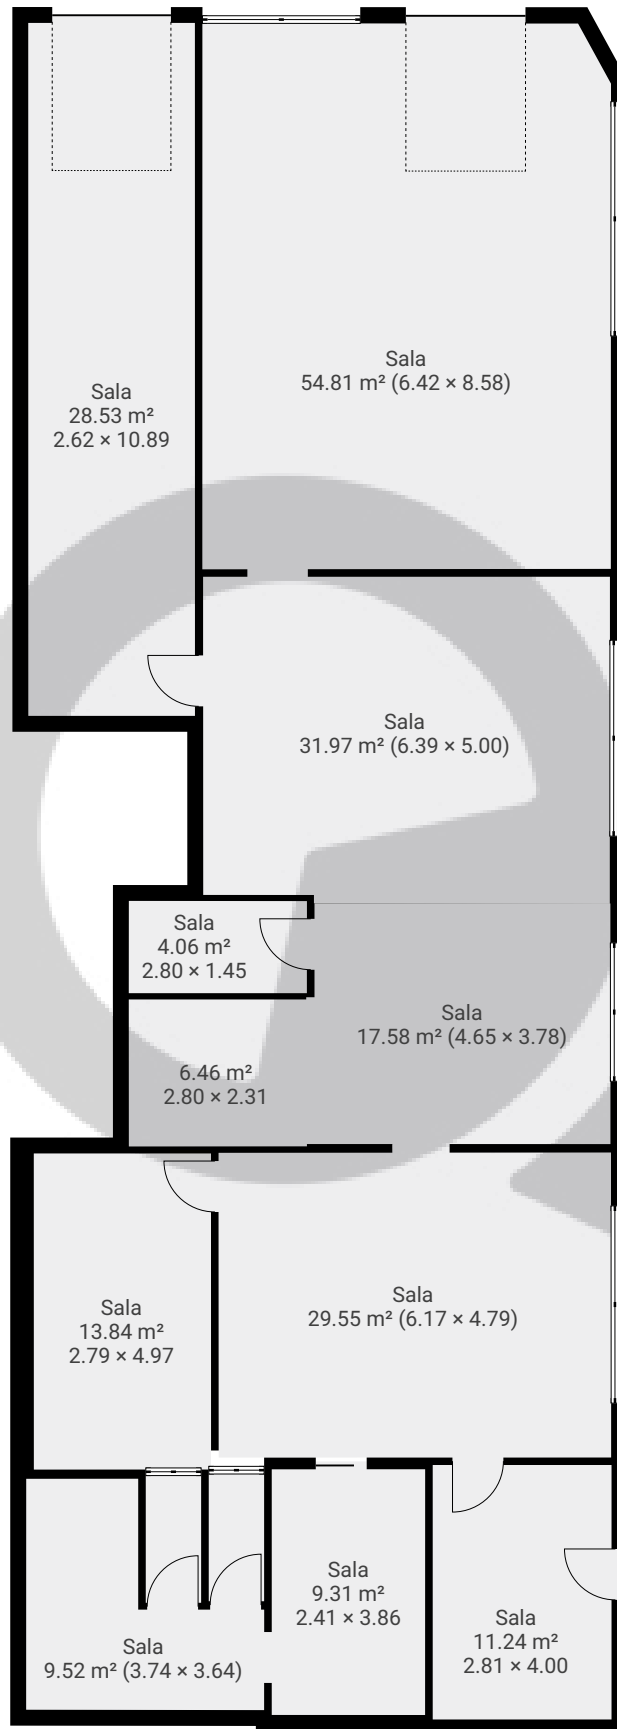

▼ Andar Térreo

ÁREA TOTAL: 220.25 m² · ÁREA DE MORADIA: 220.25 m² · CÔMODOS: 13

ESTA PLANTA É FORNECIDA SEM QUALQUER TIPO DE GARANTIA E PRECISÃO DE MEDIDAS.