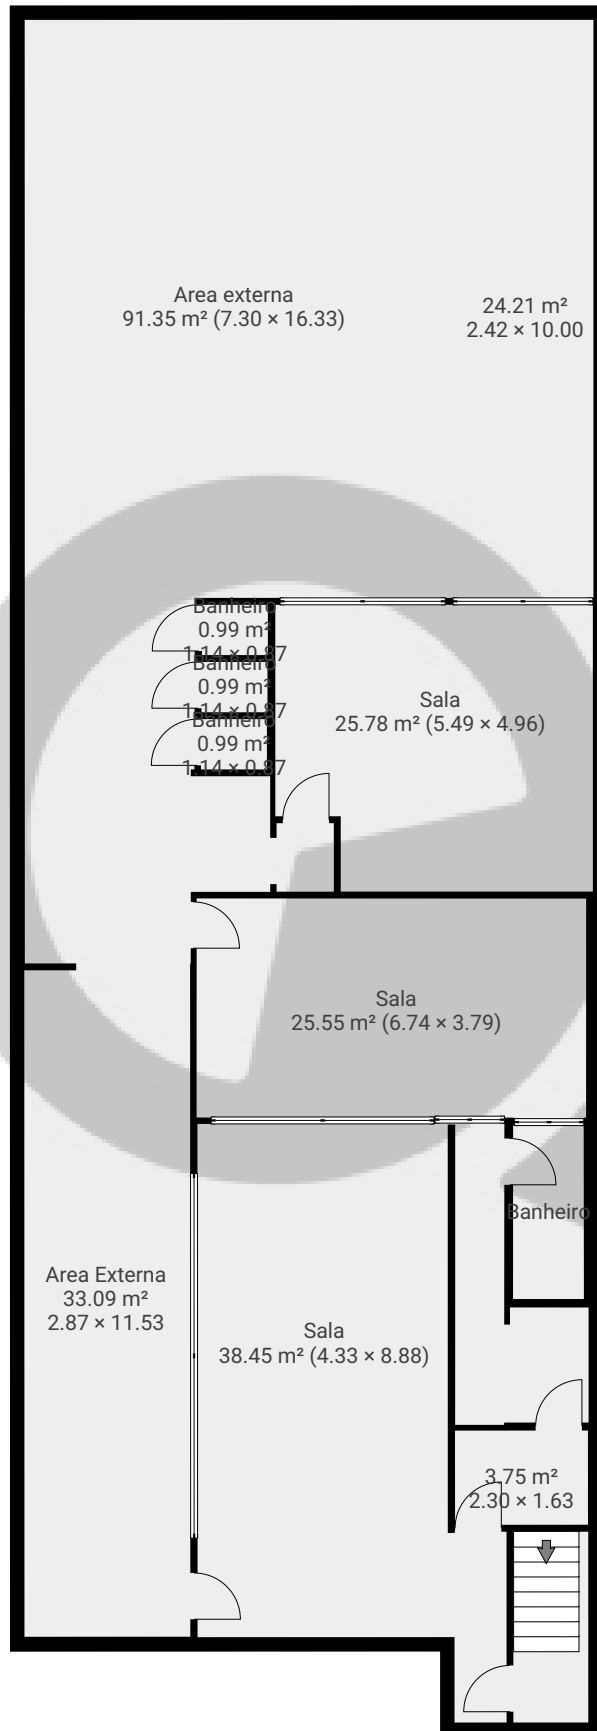

▼ Andar Térreo

ÁREA TOTAL: 181.21 m<sup>2</sup> • ÁREA DE MORADIA: 181.21 m<sup>2</sup> • CÔMODOS: 13

ESTA PLANTA É FORNECIDA SEM QUALQUER TIPO DE GARANTIA E PRECISÃO DE MEDIDAS.

## ▼ 1º Piso

ÁREA TOTAL: 101.41 m<sup>2</sup> • ÁREA DE MORADIA: 101.41 m<sup>2</sup> • CÔMODOS: 12

ESTA PLANTA É FORNECIDA SEM QUALQUER TIPO DE GARANTIA E PRECISÃO DE MEDIDAS.

▼ Cave

ÁREA TOTAL: 266.78 m<sup>2</sup> • ÁREA DE MORADIA: 266.78 m<sup>2</sup> • CÔMODOS: 17

ESTA PLANTA É FORNECIDA SEM QUALQUER TIPO DE GARANTIA E PRECISÃO DE MEDIDAS.

▼ 2<sup>a</sup> Cave

ÁREA TOTAL: 141.30 m<sup>2</sup> · ÁREA DE MORADIA: 141.30 m<sup>2</sup> · CÔMODOS: 1

ESTA PLANTA É FORNECIDA SEM QUALQUER TIPO DE GARANTIA E PRECISÃO DE MEDIDAS.

0 2 4 6m  
1:131  
Page 4/4