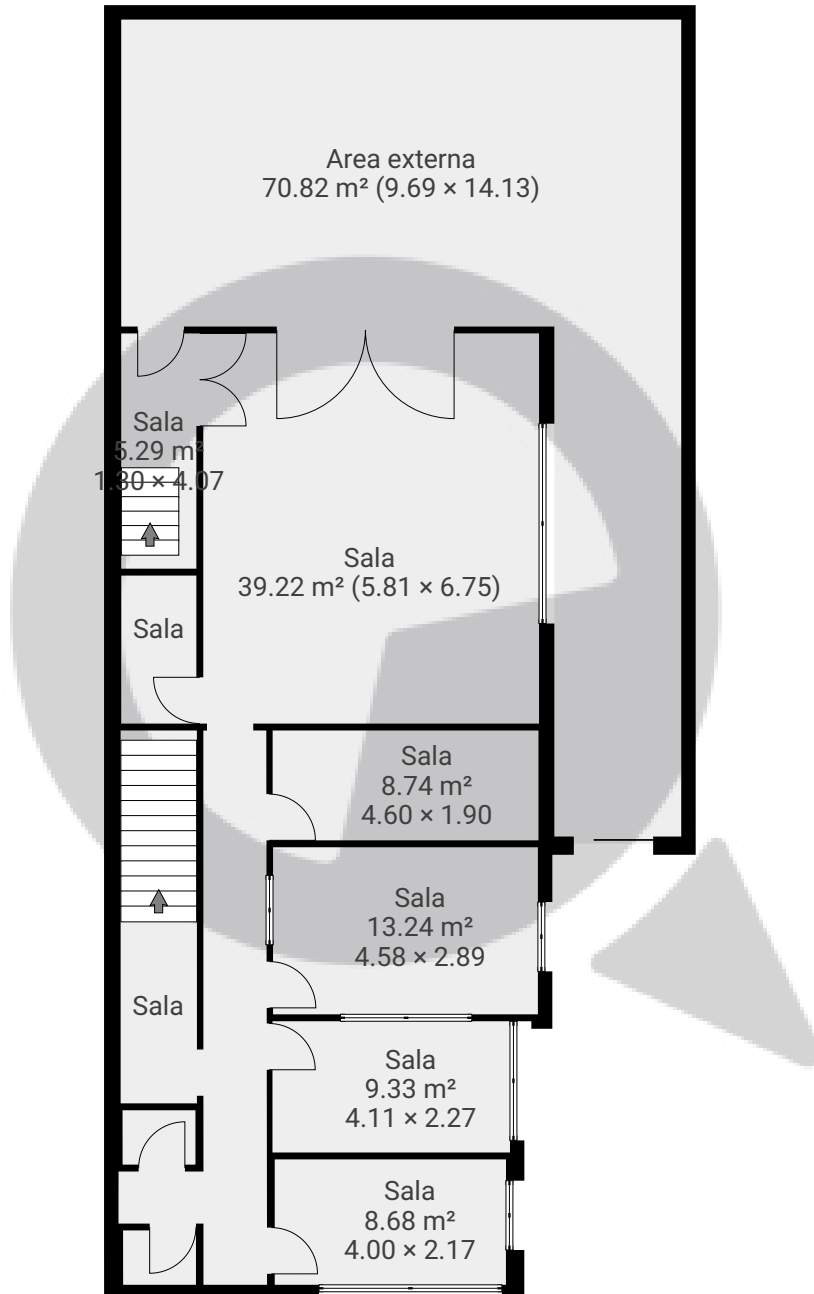

▼ Andar Térreo

ÁREA TOTAL: 181.21 m<sup>2</sup> • ÁREA DE MORADIA: 181.21 m<sup>2</sup> • CÔMODOS: 13

ESTA PLANTA É FORNECIDA SEM QUALQUER TIPO DE GARANTIA E PRECISÃO DE MEDIDAS.

## ▼ 1º Piso

ÁREA TOTAL: 101.41 m<sup>2</sup> • ÁREA DE MORADIA: 101.41 m<sup>2</sup> • CÔMODOS: 12

ESTA PLANTA É FORNECIDA SEM QUALQUER TIPO DE GARANTIA E PRECISÃO DE MEDIDAS.

▼ Cave

ÁREA TOTAL: 266.78 m<sup>2</sup> • ÁREA DE MORADIA: 266.78 m<sup>2</sup> • CÔMODOS: 17

ESTA PLANTA É FORNECIDA SEM QUALQUER TIPO DE GARANTIA E PRECISÃO DE MEDIDAS.

▼ 2<sup>a</sup> Cave

ÁREA TOTAL: 141.30 m<sup>2</sup> · ÁREA DE MORADIA: 141.30 m<sup>2</sup> · CÔMODOS: 1

ESTA PLANTA É FORNECIDA SEM QUALQUER TIPO DE GARANTIA E PRECISÃO DE MEDIDAS.

0 2 4 6m  
1:131  
Page 4/4