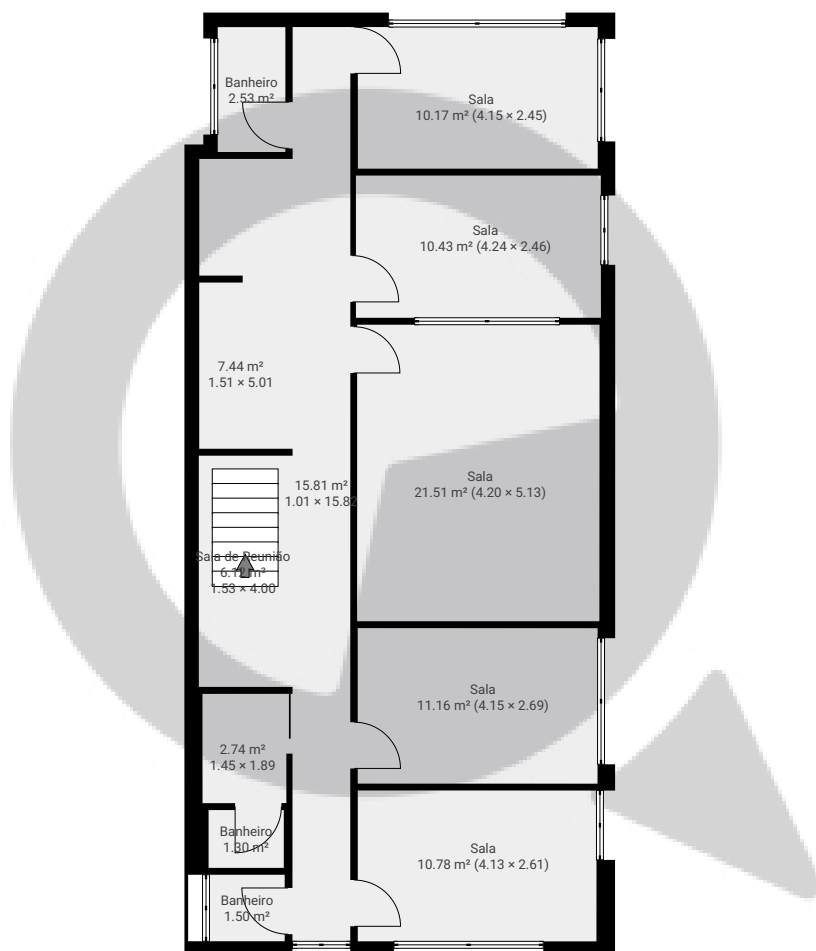

▼ Andar Térreo

ÁREA TOTAL: 181.21 m<sup>2</sup> • ÁREA DE MORADIA: 181.21 m<sup>2</sup> • CÔMODOS: 13

ESTA PLANTA É FORNECIDA SEM QUALQUER TIPO DE GARANTIA E PRECISÃO DE MEDIDAS.

## ▼ 1º Piso

ÁREA TOTAL: 101.41 m<sup>2</sup> • ÁREA DE MORADIA: 101.41 m<sup>2</sup> • CÔMODOS: 12

ESTA PLANTA É FORNECIDA SEM QUALQUER TIPO DE GARANTIA E PRECISÃO DE MEDIDAS.

▼ Cave

ÁREA TOTAL: 266.78 m<sup>2</sup> • ÁREA DE MORADIA: 266.78 m<sup>2</sup> • CÔMODOS: 17

ESTA PLANTA É FORNECIDA SEM QUALQUER TIPO DE GARANTIA E PRECISÃO DE MEDIDAS.

▼ 2<sup>a</sup> Cave

ÁREA TOTAL: 141.30 m<sup>2</sup> · ÁREA DE MORADIA: 141.30 m<sup>2</sup> · CÔMODOS: 1

ESTA PLANTA É FORNECIDA SEM QUALQUER TIPO DE GARANTIA E PRECISÃO DE MEDIDAS.