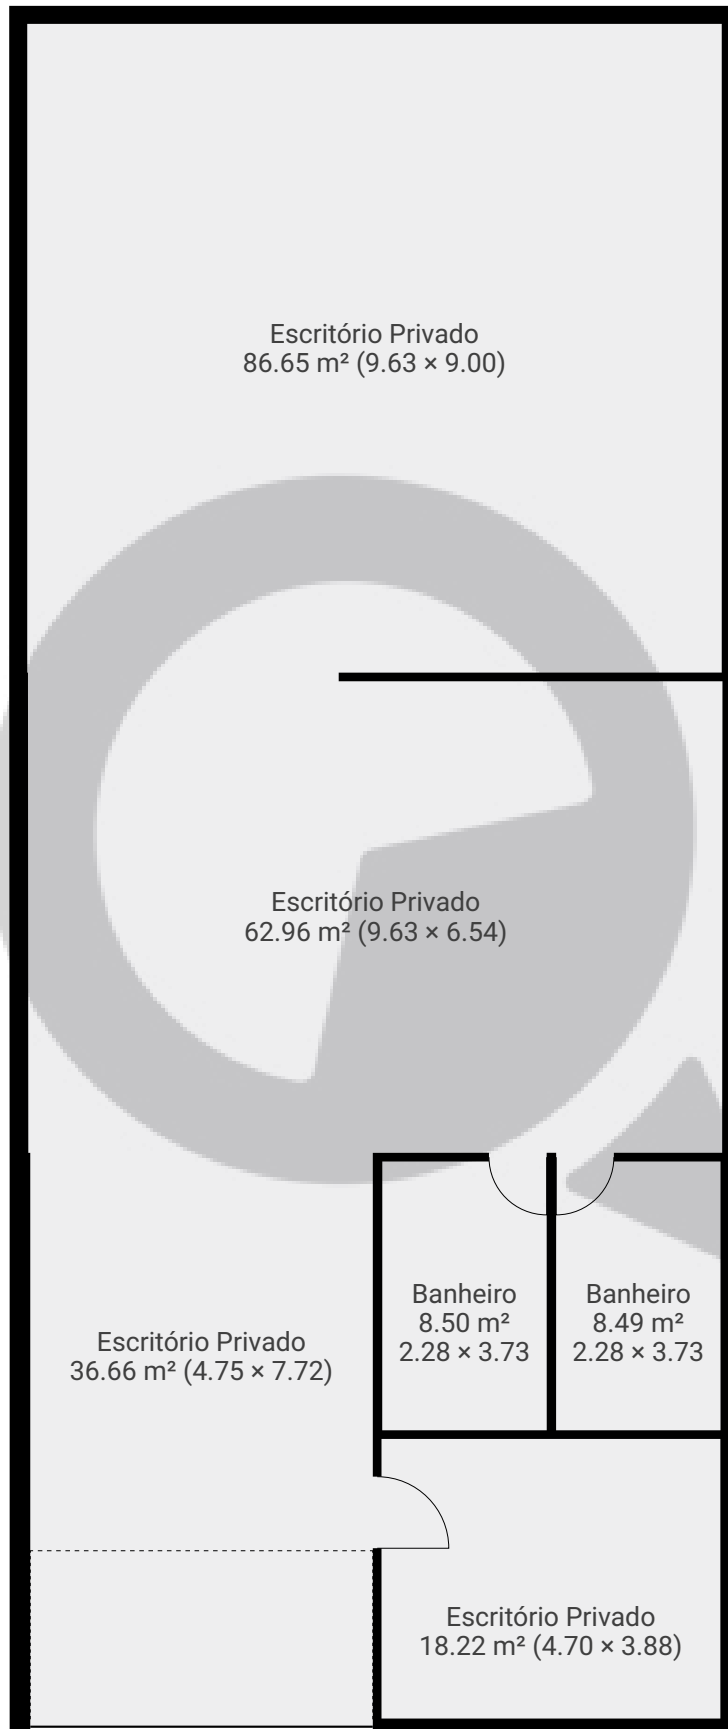

▼ Andar Térreo

ÁREA TOTAL: 221.40 m² · ÁREA DE MORADIA: 221.40 m² · CÔMODOS: 6

ESTA PLANTA É FORNECIDA SEM QUALQUER TIPO DE GARANTIA E PRECISÃO DE MEDIDAS.

1:105

Page 1/1