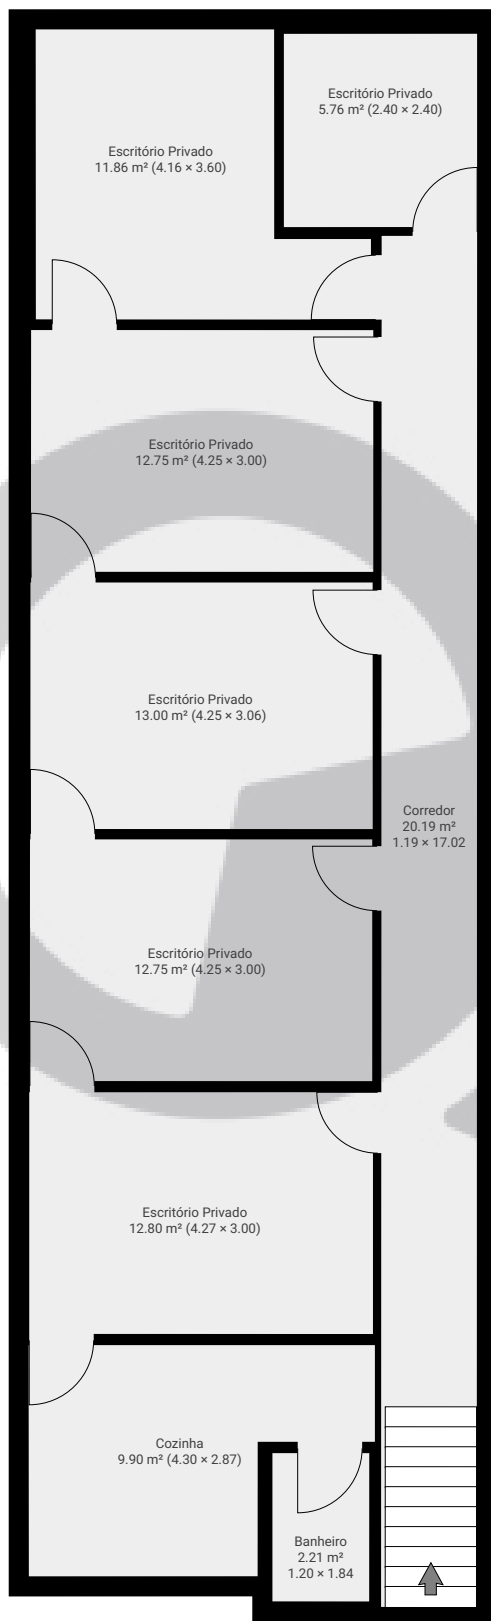

Avenida do Imperador5558

Avenida Imperador 5558, 08051-000, São Paulo, BR

ÁREA TOTAL: 255.22 m² · ÁREA DE MORADIA: 187.97 m² · PISOS: 2 · CÔMODOS: 17

▼ Andar Térreo

ÁREA TOTAL: 154.06 m² · ÁREA DE MORADIA: 86.81 m² · CÔMODOS: 8

ESTA PLANTA É FORNECIDA SEM QUALQUER TIPO DE GARANTIA E PRECISÃO DE MEDIDAS.

0 1 2 3 4m

1:94

Page 1/2

Avenida do Imperador5558

Avenida Imperador 5558, 08051-000, São Paulo, BR

ÁREA TOTAL: 255.22 m² • ÁREA DE MORADIA: 187.97 m² • PISOS: 2 • CÔMODOS: 17

▼ 1º Piso

ÁREA TOTAL: 101.16 m² • ÁREA DE MORADIA: 101.16 m² • CÔMODOS: 9

ESTA PLANTA É FORNECIDA SEM QUALQUER TIPO DE GARANTIA E PRECISÃO DE MEDIDAS.

Page 2/2