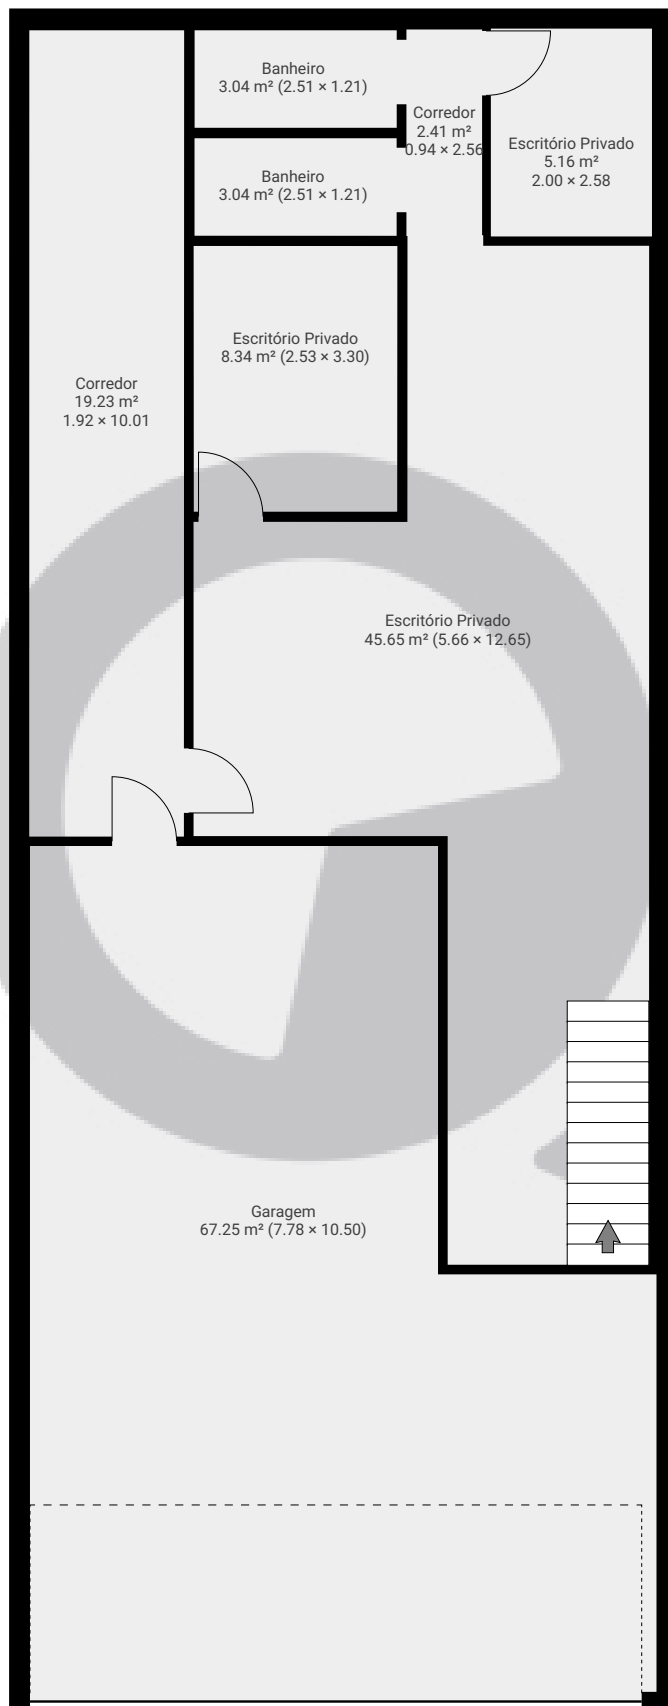

Avenida do Imperador5558

Avenida Imperador 5558, 08051-000, São Paulo, BR

ÁREA TOTAL: 255.22 m² · ÁREA DE MORADIA: 187.97 m² · PISOS: 2 · CÔMODOS: 17

▼ Andar Térreo

ÁREA TOTAL: 154.06 m² · ÁREA DE MORADIA: 86.81 m² · CÔMODOS: 8

ESTA PLANTA É FORNECIDA SEM QUALQUER TIPO DE GARANTIA E PRECISÃO DE MEDIDAS.

0 1 2 3 4m

1:94

Page 1/2

Avenida do Imperador5558

Avenida Imperador 5558, 08051-000, São Paulo, BR

ÁREA TOTAL: 255.22 m² • ÁREA DE MORADIA: 187.97 m² • PISOS: 2 • CÔMODOS: 17

▼ 1º Piso

ÁREA TOTAL: 101.16 m² • ÁREA DE MORADIA: 101.16 m² • CÔMODOS: 9

ESTA PLANTA É FORNECIDA SEM QUALQUER TIPO DE GARANTIA E PRECISÃO DE MEDIDAS.

Page 2/2