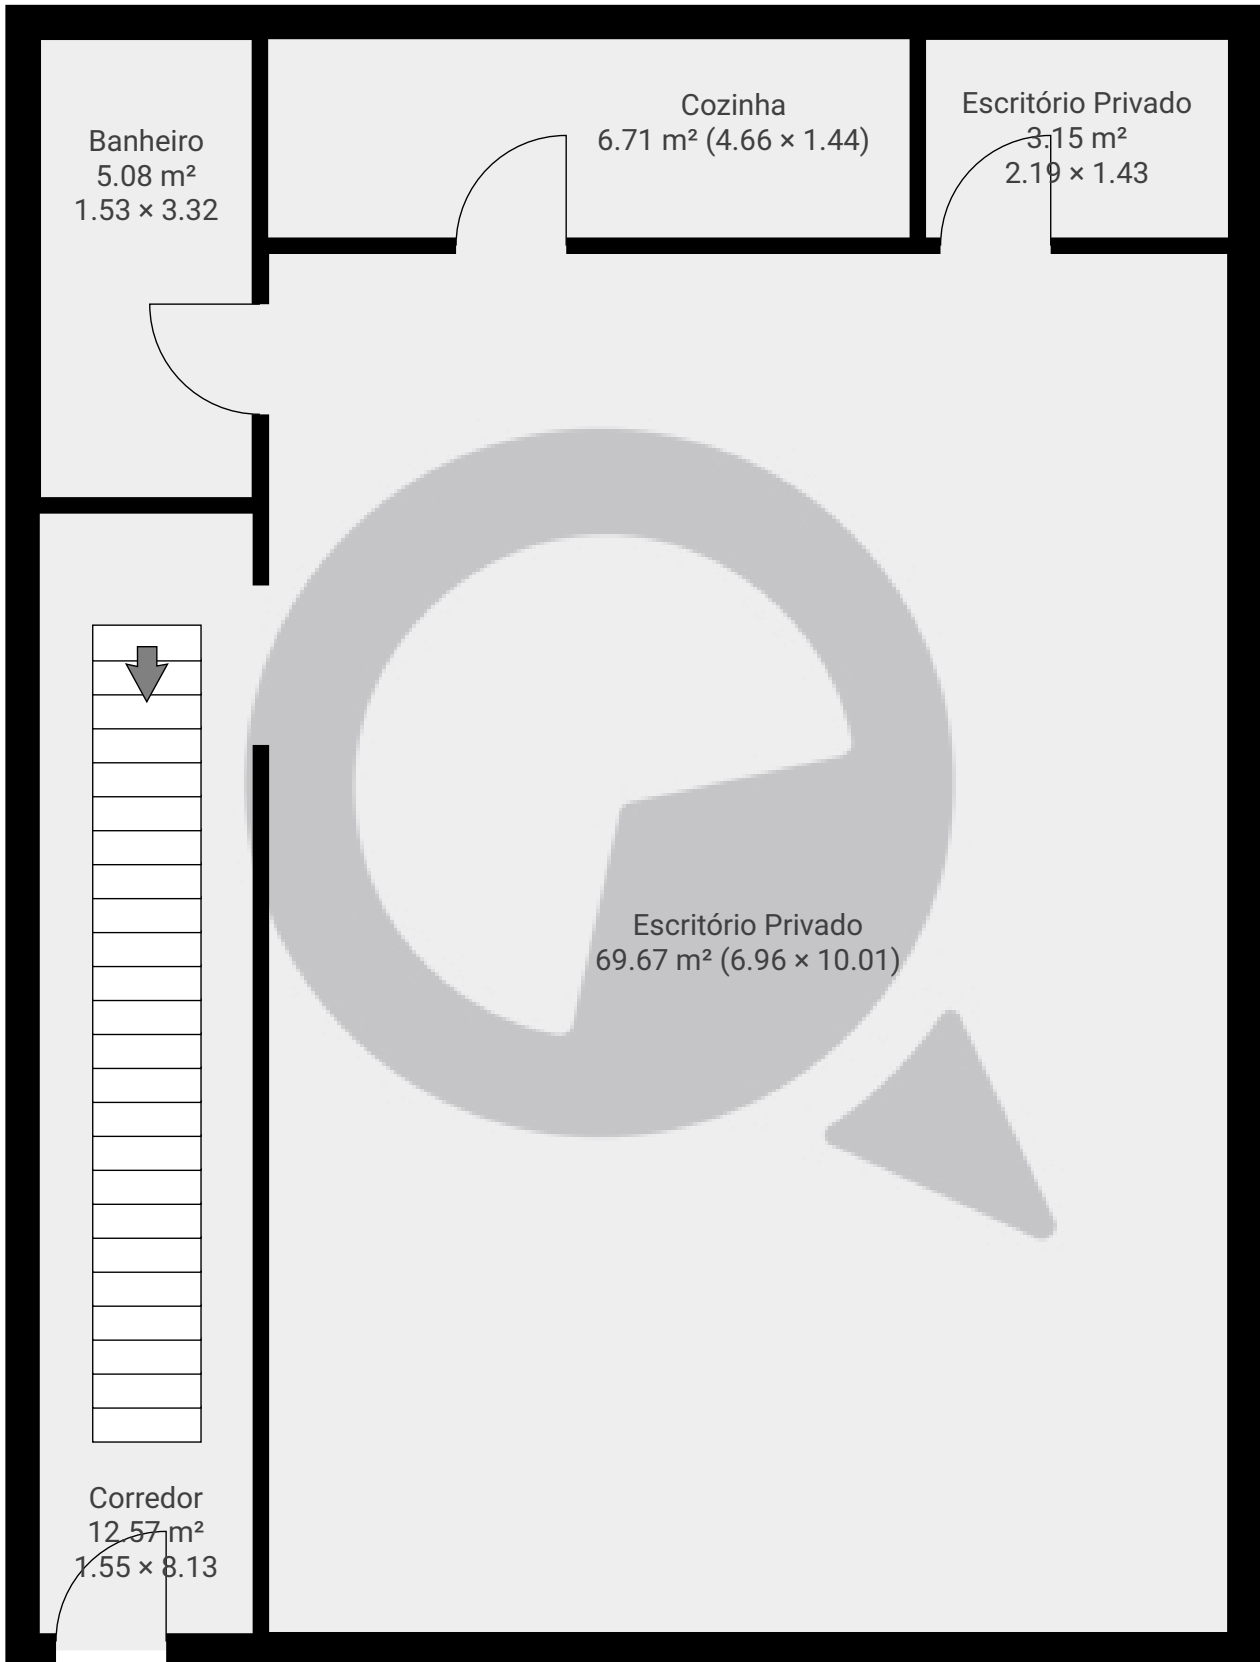

Meu novo projeto

Avenida Eulina 14, 02755-150, São Paulo, BR

ÁREA TOTAL: 97.15 m² • ÁREA DE MORADIA: 97.15 m² • PISOS: 1 • CÔMODOS: 5

 SuaQuadra

▼ Andar Térreo

ÁREA TOTAL: 97.15 m² • ÁREA DE MORADIA: 97.15 m² • CÔMODOS: 5

ESTA PLANTA É FORNECIDA SEM QUALQUER TIPO DE GARANTIA E PRECISÃO DE MEDIDAS.

0.0 0.5 1.0 1.5 2.0 2.5m
1:55

Page 1/1