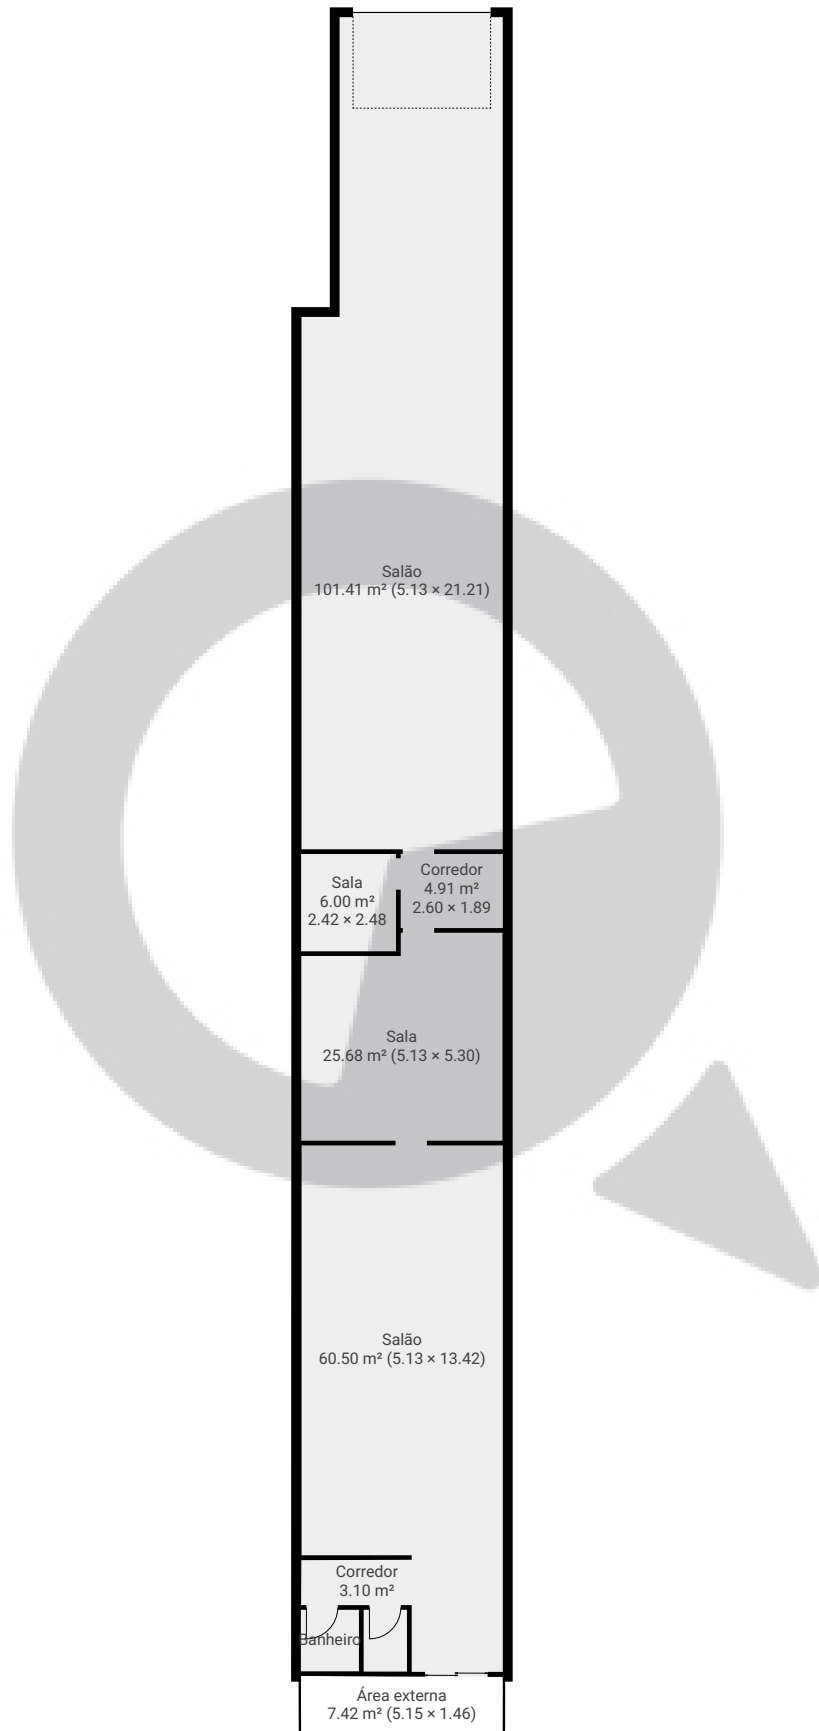

▼ Andar Térreo

ÁREA TOTAL: 213.01 m² • ÁREA DE MORADIA: 205.61 m² • CÔMODOS: 8

ESTA PLANTA É FORNECIDA SEM QUALQUER TIPO DE GARANTIA E PRECISÃO DE MEDIDAS.

0 2 4 6 8m

1:193

Page 1/1