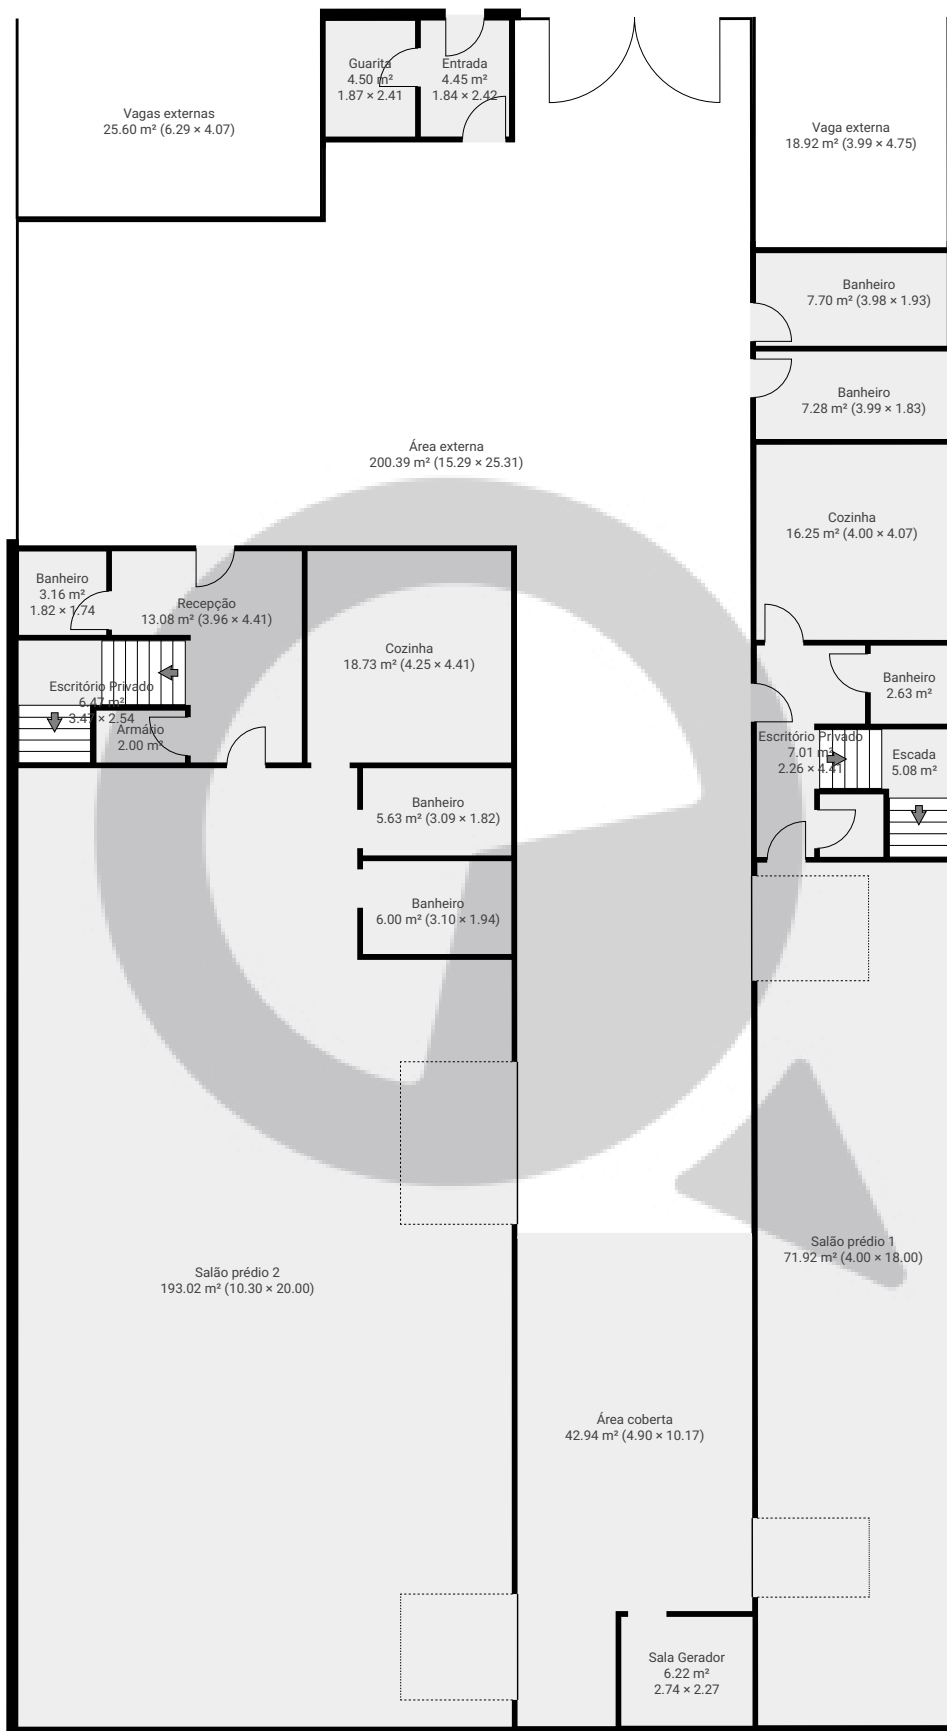

▼ Andar Térreo

ÁREA TOTAL: 670.52 m² • ÁREA DE MORADIA: 425.65 m² • CÔMODOS: 20

ESTA PLANTA É FORNECIDA SEM QUALQUER TIPO DE GARANTIA E PRECISÃO DE MEDIDAS.

▼ 1º Piso prédio 1

ÁREA TOTAL: 120.82 m² · ÁREA DE MORADIA: 120.82 m² · CÔMODOS: 6

ESTA PLANTA É FORNECIDA SEM QUALQUER TIPO DE GARANTIA E PRECISÃO DE MEDIDAS.

▼ 1º Piso prédio 2

ÁREA TOTAL: 45.58 m² • ÁREA DE MORADIA: 45.58 m² • CÔMODOS: 4

ESTA PLANTA É FORNECIDA SEM QUALQUER TIPO DE GARANTIA E PRECISÃO DE MEDIDAS.

0 2 4 6m
1:158
Page 3/3