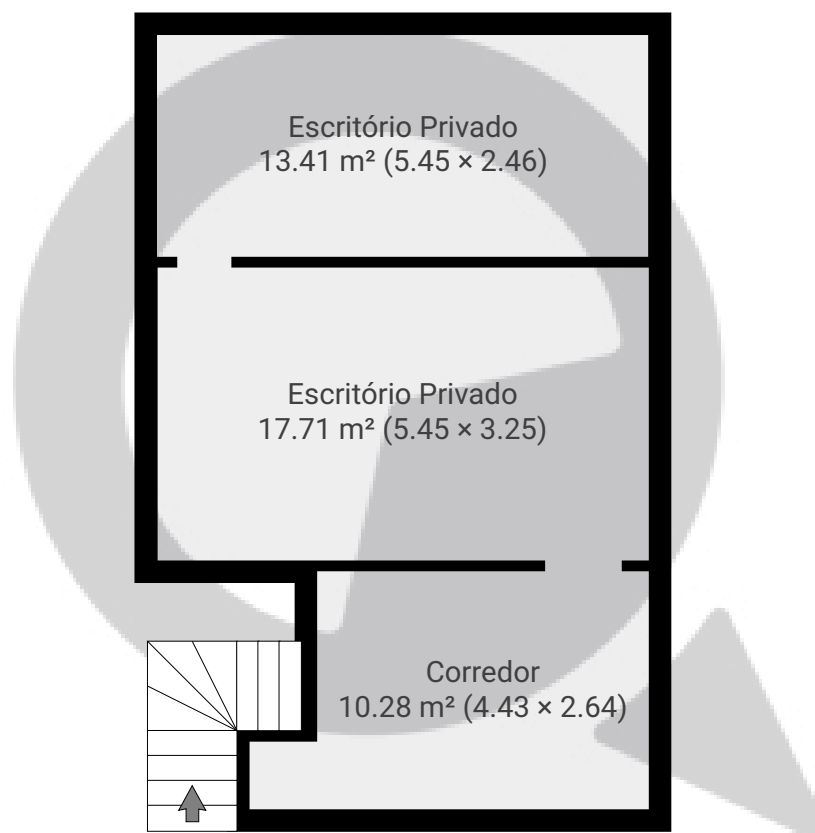

Avenida Imirim 575

ÁREA TOTAL: 133.15 m² • ÁREA DE MORADIA: 133.15 m² • PISOS: 2 • CÔMODOS: 6

▼ Andar Térreo

ÁREA TOTAL: 91.76 m² • ÁREA DE MORADIA: 91.76 m² • CÔMODOS: 3

ESTA PLANTA É FORNECIDA SEM QUALQUER TIPO DE GARANTIA E PRECISÃO DE MEDIDAS.

Avenida Imirim 575

ÁREA TOTAL: 133.15 m² · ÁREA DE MORADIA: 133.15 m² · PISOS: 2 · CÔMODOS: 6

 SuaQuadra

▼ 1º Piso

ÁREA TOTAL: 41.40 m² · ÁREA DE MORADIA: 41.40 m² · CÔMODOS: 3

ESTA PLANTA É FORNECIDA SEM QUALQUER TIPO DE GARANTIA E PRECISÃO DE MEDIDAS.