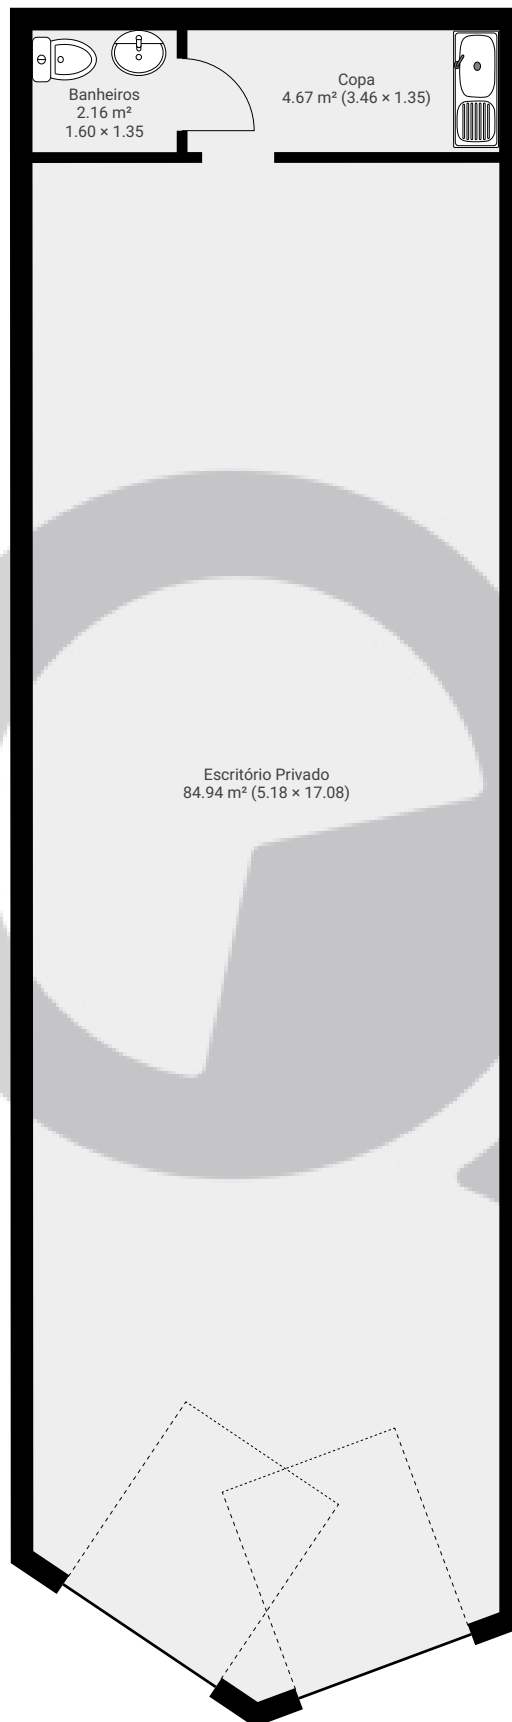

Avenida Imirim 575

ÁREA TOTAL: 133.15 m² • ÁREA DE MORADIA: 133.15 m² • PISOS: 2 • CÔMODOS: 6

▼ Andar Térreo

ÁREA TOTAL: 91.76 m² • ÁREA DE MORADIA: 91.76 m² • CÔMODOS: 3

ESTA PLANTA É FORNECIDA SEM QUALQUER TIPO DE GARANTIA E PRECISÃO DE MEDIDAS.

Avenida Imirim 575

ÁREA TOTAL: 133.15 m² · ÁREA DE MORADIA: 133.15 m² · PISOS: 2 · CÔMODOS: 6

 SuaQuadra

▼ 1º Piso

ÁREA TOTAL: 41.40 m² · ÁREA DE MORADIA: 41.40 m² · CÔMODOS: 3

ESTA PLANTA É FORNECIDA SEM QUALQUER TIPO DE GARANTIA E PRECISÃO DE MEDIDAS.

0 1 2 3 4m
1:84

Page 2/2