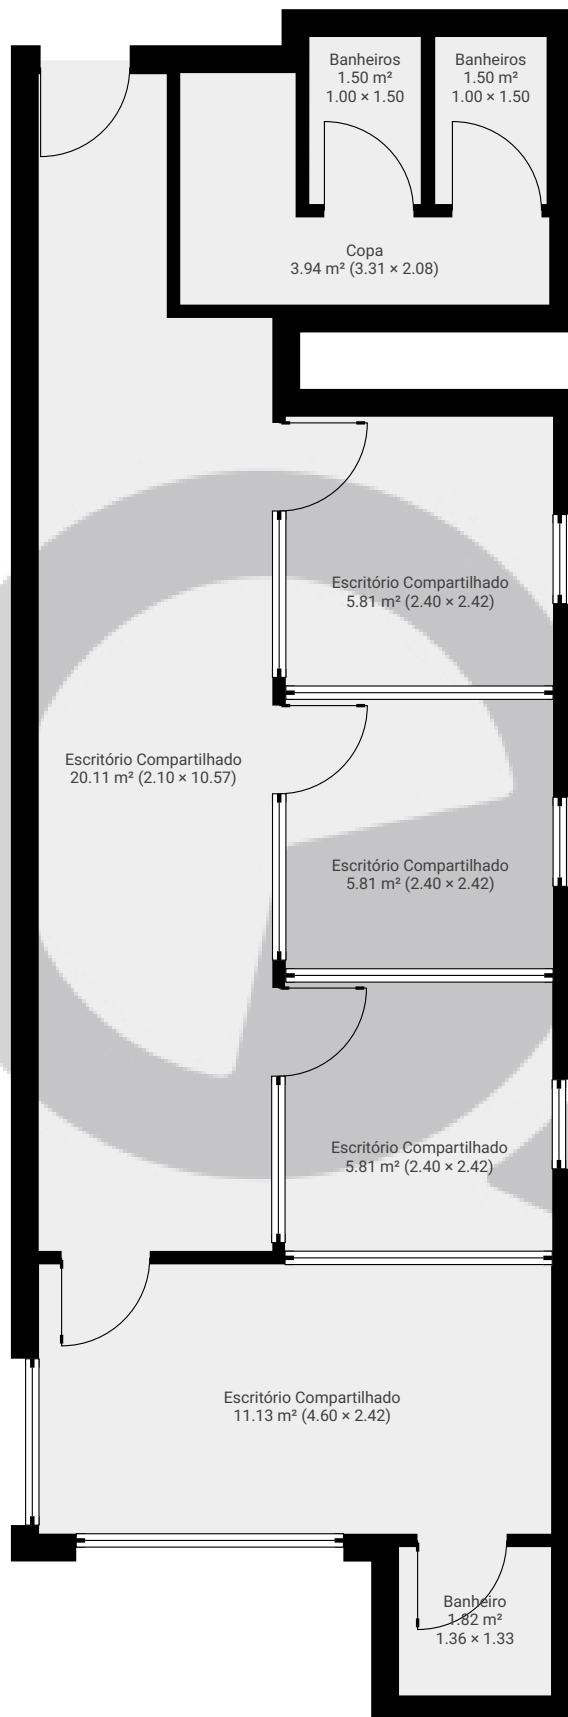

▼ 9º Piso

ÁREA TOTAL: 57.37 m² • ÁREA DE MORADIA: 57.37 m² • CÔMODOS: 9

ESTA PLANTA É FORNECIDA SEM QUALQUER TIPO DE GARANTIA E PRECISÃO DE MEDIDAS.