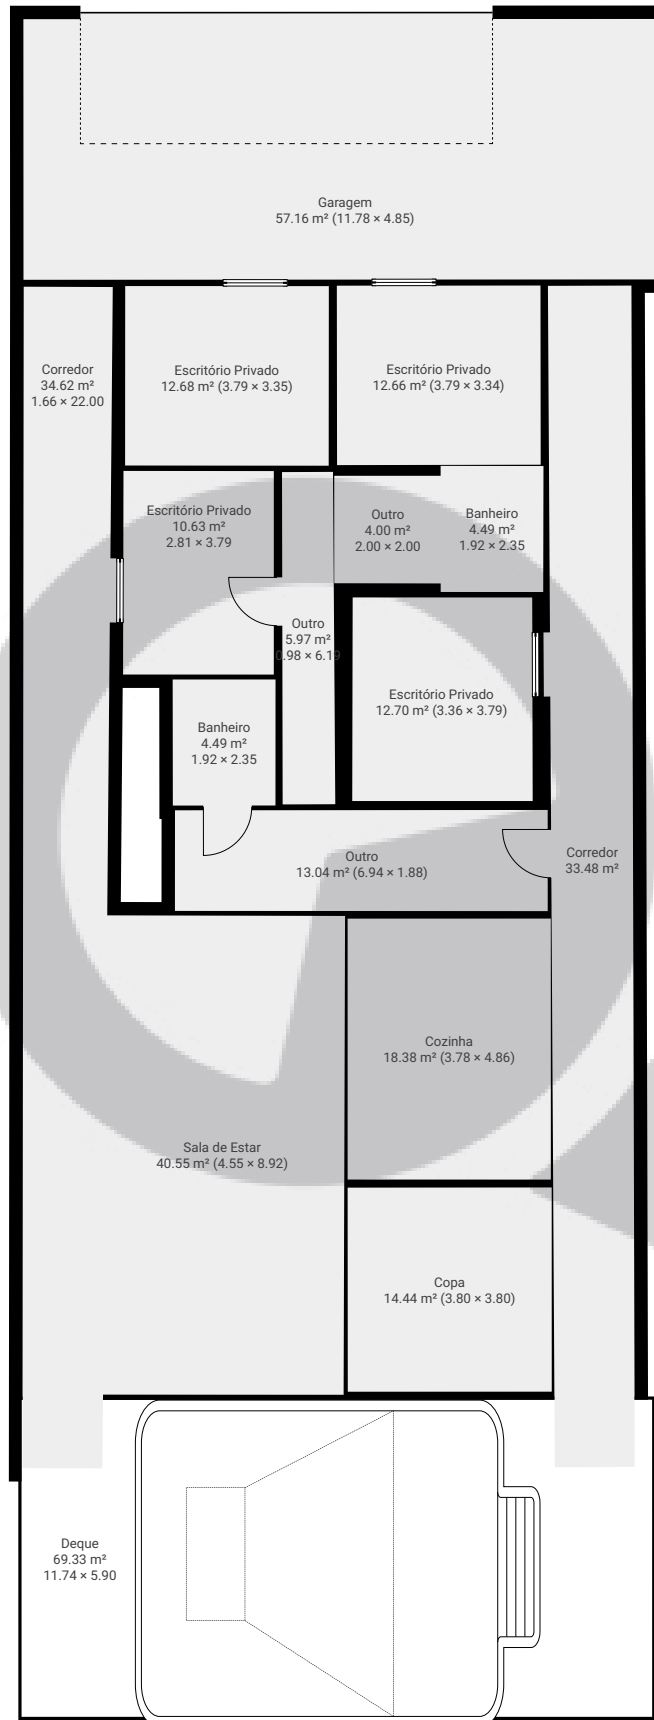

# Meu novo projeto

ÁREA TOTAL: 343.88 m<sup>2</sup> • ÁREA DE MORADIA: 221.18 m<sup>2</sup> • PISOS: 1 • CÔMODO: 15

 SuaQuadra

## ▼ 1º Piso

ÁREA TOTAL: 343.88 m<sup>2</sup> • ÁREA DE MORADIA: 221.18 m<sup>2</sup> • CÔMODO: 15

ESTA PLANTA É FORNECIDA SEM QUALQUER TIPO DE GARANTIA E PRECISÃO DE MEDIDAS.

0 2 4 6m  
1:141  
Page 1/1