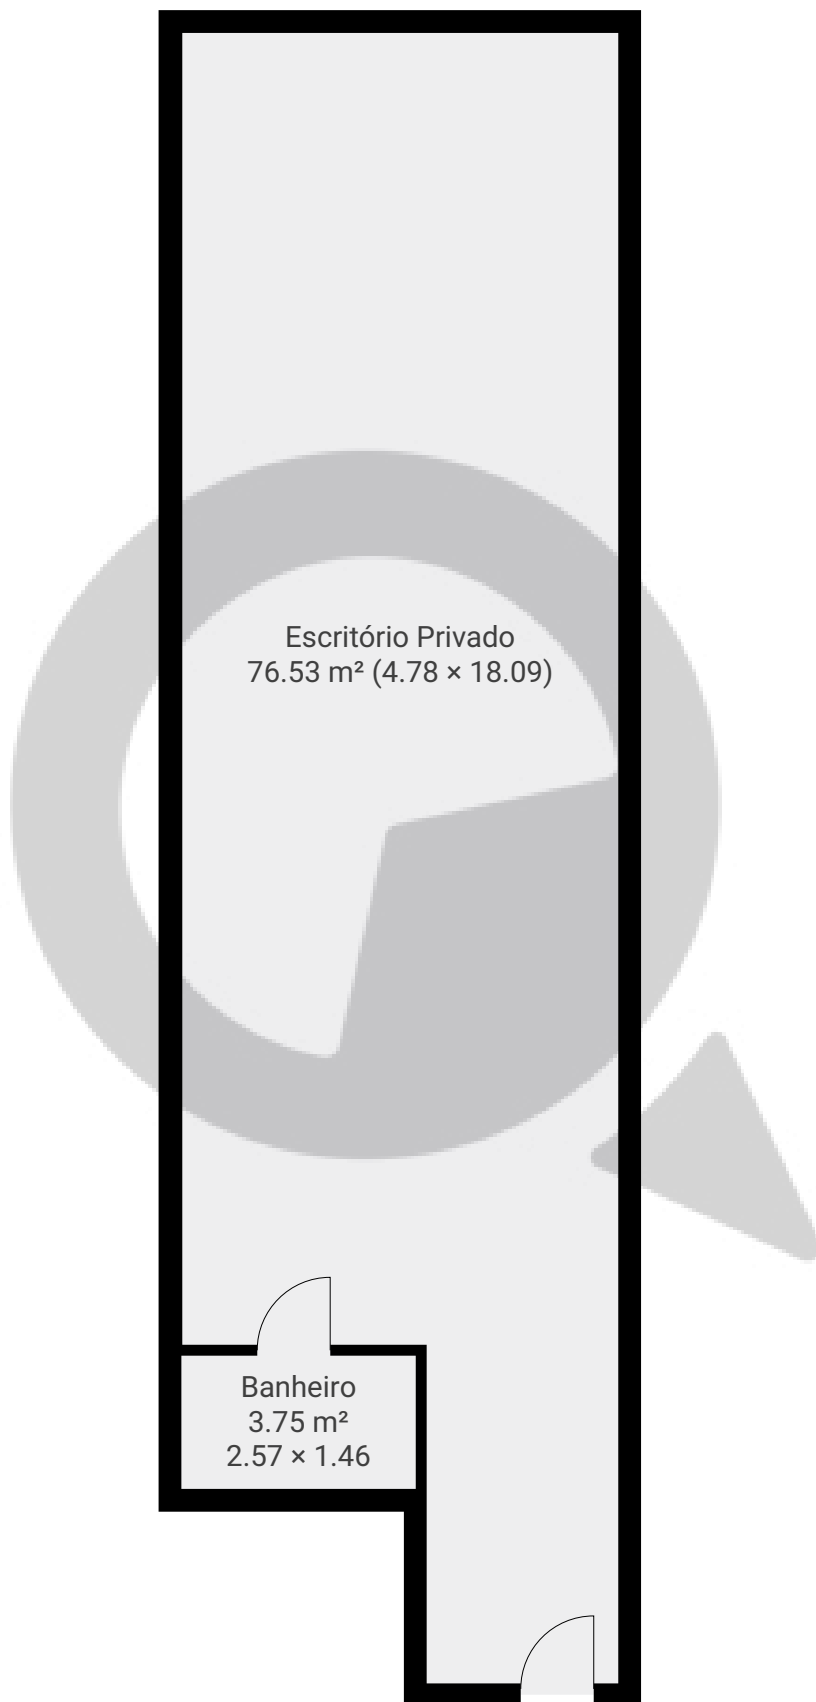

Meu novo projeto

Rua Tenente Pena, 01127-020, São Paulo, BR
PISOS: 1 • CÔMODOS: 2

▼ Andar Térreo

CÔMODOS: 2

ESTA PLANTA É FORNECIDA SEM QUALQUER TIPO DE GARANTIA E PRECISÃO DE MEDIDAS.