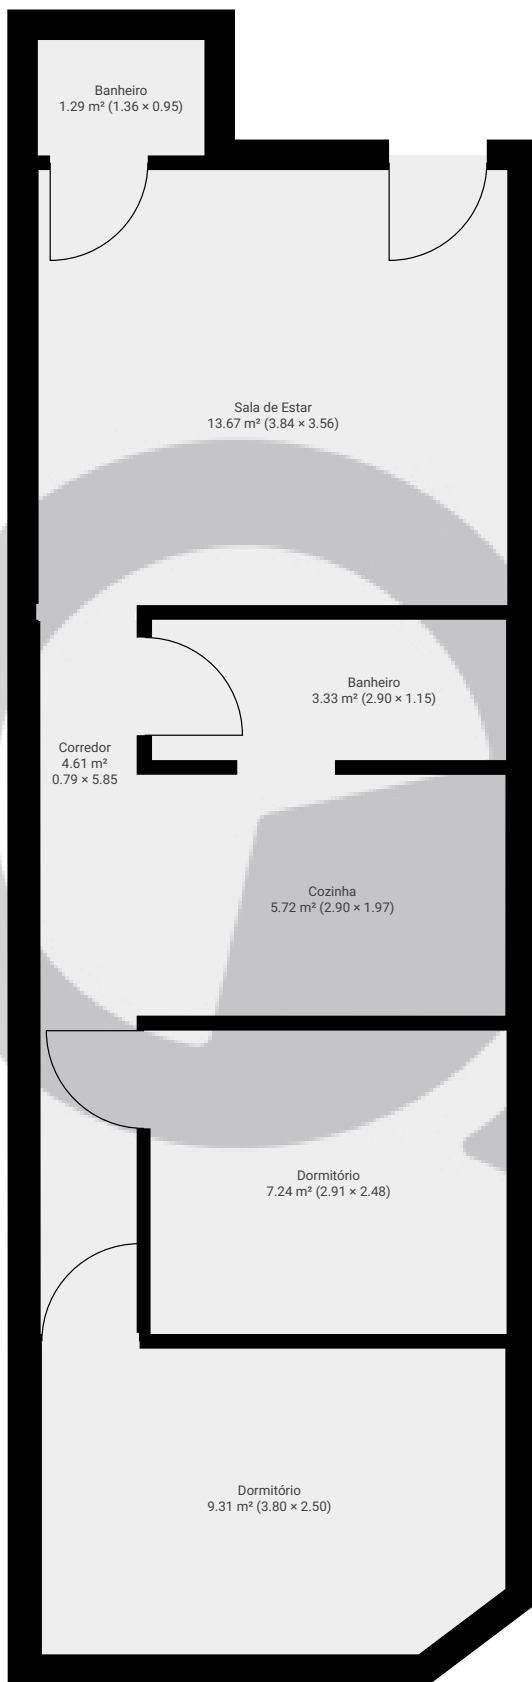

Meu novo projeto

Rua Doutor Miranda de Azevedo, 05027-000, São Paulo, BR

PISOS: 1 • CÔMODOS: 7

▼ Andar Térreo

CÔMODOS: 7

ESTA PLANTA É FORNECIDA SEM QUALQUER TIPO DE GARANTIA E PRECISÃO DE MEDIDAS.