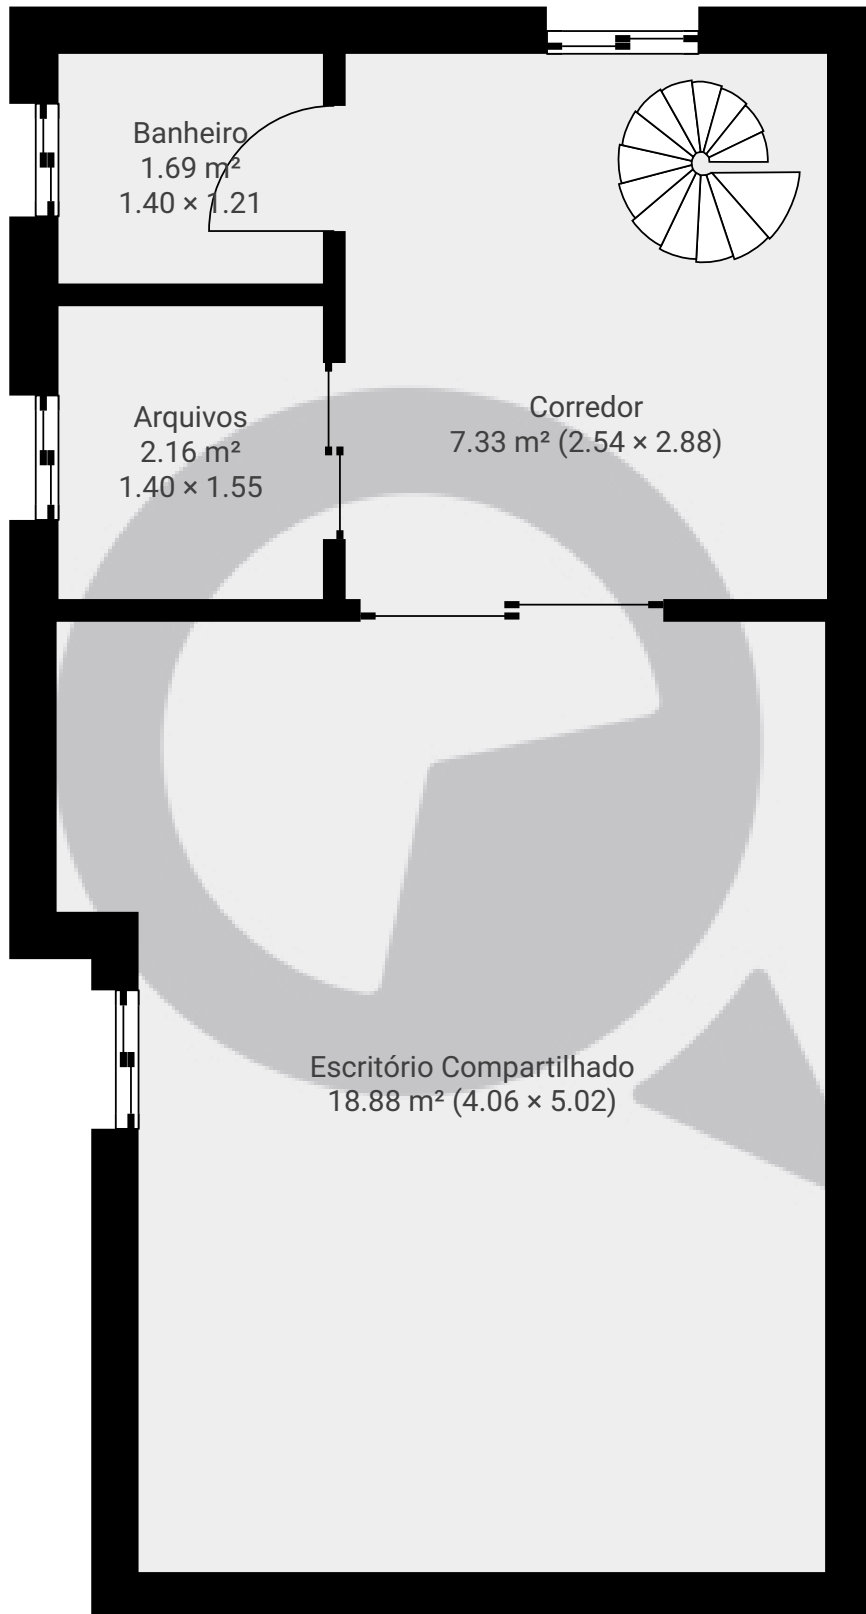

▼ Andar Térreo

CÔMODOS: 2

ESTA PLANTA É FORNECIDA SEM QUALQUER TIPO DE GARANTIA E PRECISÃO DE MEDIDAS.

0.0 0.5 1.0 1.5m  
1:40  
Page 1/4

▼ 1º Piso

CÔMODOS: 4

ESTA PLANTA É FORNECIDA SEM QUALQUER TIPO DE GARANTIA E PRECISÃO DE MEDIDAS.

1:40

Page 2/4

▼ Cave

CÔMODOS: 1

ESTA PLANTA É FORNECIDA SEM QUALQUER TIPO DE GARANTIA E PRECISÃO DE MEDIDAS.

0.0 0.5 1.0 1.5m  
1:40  
Page 4/4