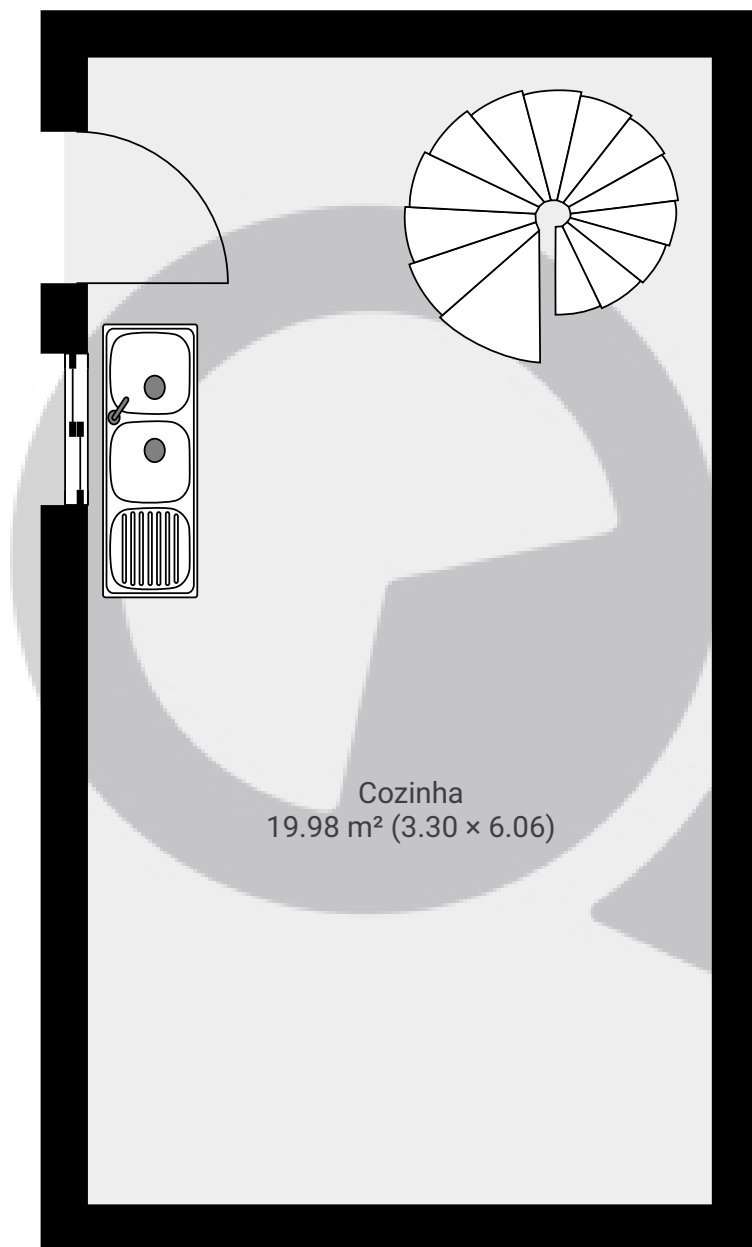

▼ Andar Térreo

CÔMODOS: 2

ESTA PLANTA É FORNECIDA SEM QUALQUER TIPO DE GARANTIA E PRECISÃO DE MEDIDAS.

0.0 0.5 1.0 1.5m  
1:40  
Page 1/4

▼ 1º Piso

CÔMODOS: 4

ESTA PLANTA É FORNECIDA SEM QUALQUER TIPO DE GARANTIA E PRECISÃO DE MEDIDAS.

1:40

Page 2/4

▼ Cave

CÔMODOS: 1

ESTA PLANTA É FORNECIDA SEM QUALQUER TIPO DE GARANTIA E PRECISÃO DE MEDIDAS.

0.0 0.5 1.0 1.5m  
1:40  
Page 4/4