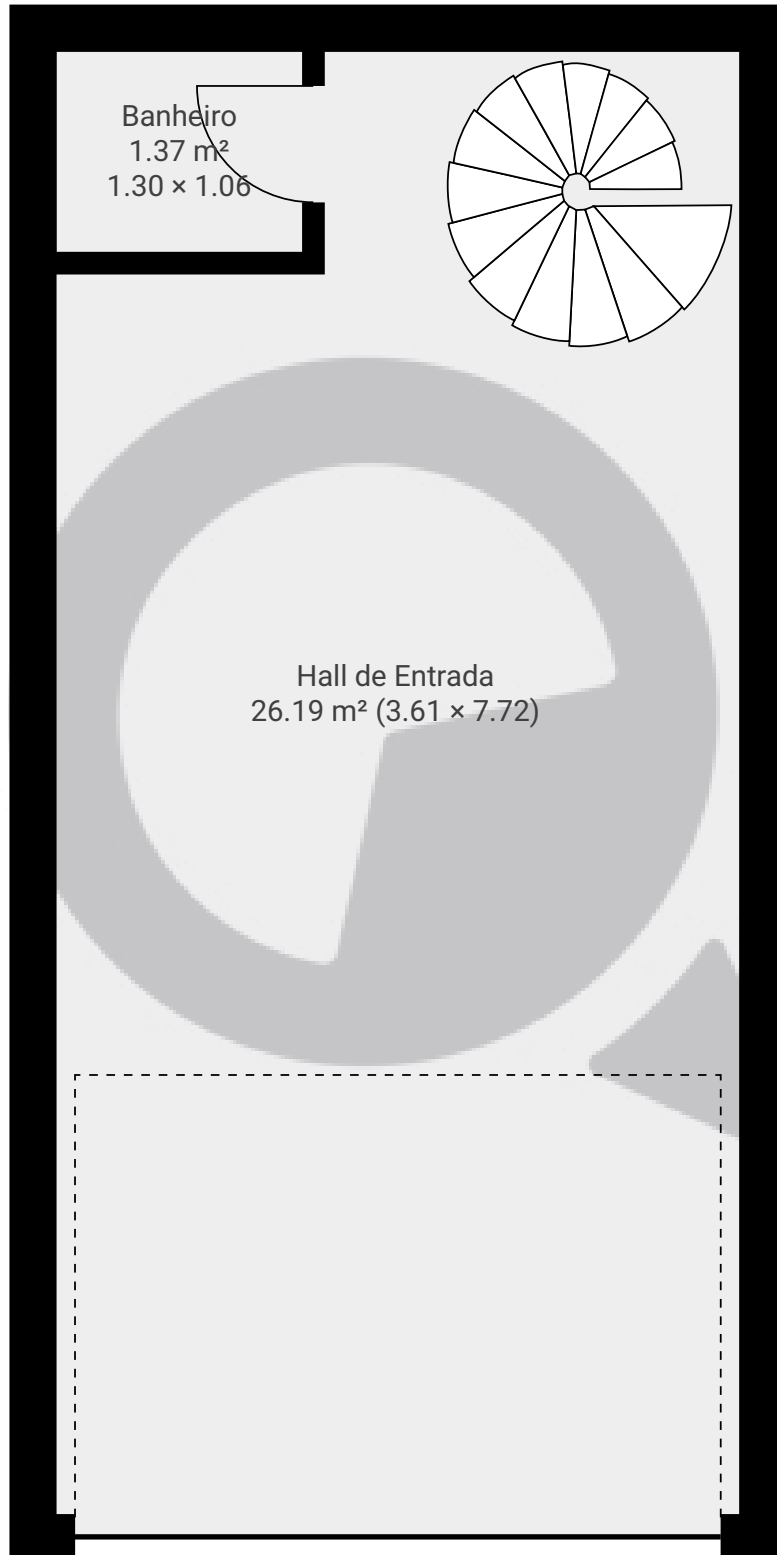

▼ Andar Térreo

CÔMODOS: 2

ESTA PLANTA É FORNECIDA SEM QUALQUER TIPO DE GARANTIA E PRECISÃO DE MEDIDAS.

0.0 0.5 1.0 1.5m  
1:40  
Page 1/4

▼ 1º Piso

CÔMODOS: 4

ESTA PLANTA É FORNECIDA SEM QUALQUER TIPO DE GARANTIA E PRECISÃO DE MEDIDAS.

1:40

Page 2/4

▼ Cave

CÔMODOS: 1

ESTA PLANTA É FORNECIDA SEM QUALQUER TIPO DE GARANTIA E PRECISÃO DE MEDIDAS.

0.0 0.5 1.0 1.5m  
1:40  
Page 4/4